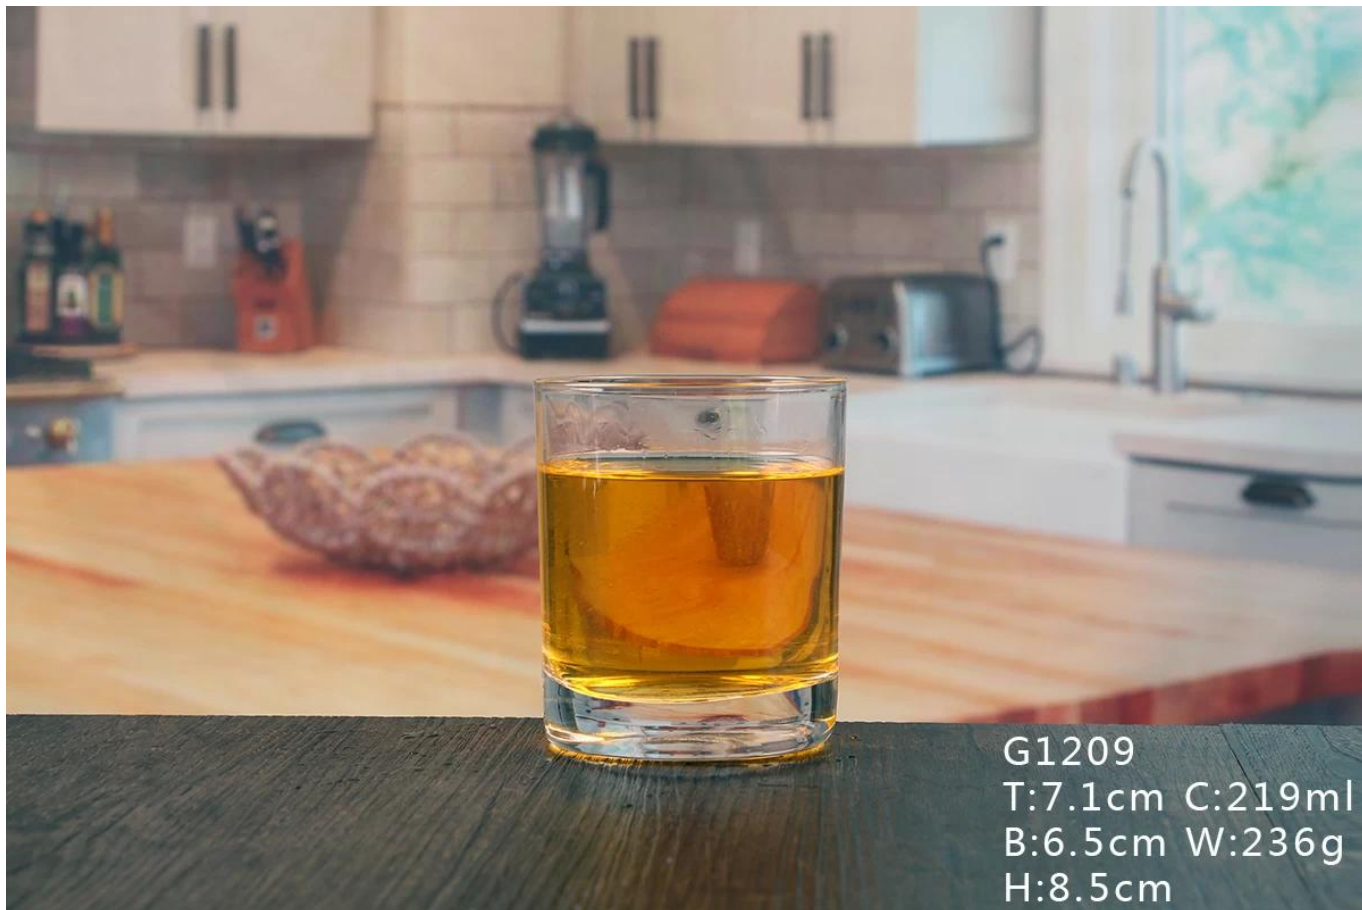

Monogram viski bardađı

Monogram viski gözlük Fotođraflar:

G1209
T:7.1cm C:219ml
B:6.5cm W:236g
H:8.5cm

Monogram viski bardađı

Teknik özellikleri nelerdir Monogram viski bardağı?

Adı:	Monogram viski bardağı
Örnekleri zaman:	1. 5 ~ 10 gün şeklinde çıkış ve cam boyutu eğer. 2. 15 ~ 20 gün Eğer yeni şeklini ya da boyutunu cam gerekir.
Ambalaj:	1. Normal ambalaj, 24 veya ihracat karton içine 36pcs, Karton mukavva ayırıcı ile; 2. kağıt tepsisini palet ambalaj; 3. özelleştirilmiş kutusu.
Ürün Kapasite:	500, 000 ~ 1, 000, 000 adet V ay
Örnek No:	G1209
Ödeme koşulları:	Genellikle TVT, Western Union, LVC veya başkaları senin ihtiyacına göre ödeme.
Transportation:	Deniz, hava, express ve Sevkiyat Aracısı tarafından kabul edilebilir gereğidir.
Ürün özellikleri:	1. gıda güvenli notu cam vücut. BPA, kurşun, kadmiyum veya insan vücudunun herhangi bir zararlı diğer şeyler içermez; 2. çünkü bu tamamen mineral madde geri dönüştürülebilir bir malzemedir; 3. çevre güvenli mi.
Senin seç:	1. herhangi bir renk boyalı, frost, elektro plaka, desen lazer carver bitirmek için; 2. özel paketi gibi shrink sarma, renk hediye kutusu, beyaz hediye kutusu vb: 3. farklı boyut ve şekillerde ihtiyaçlarınızı karşılamak.