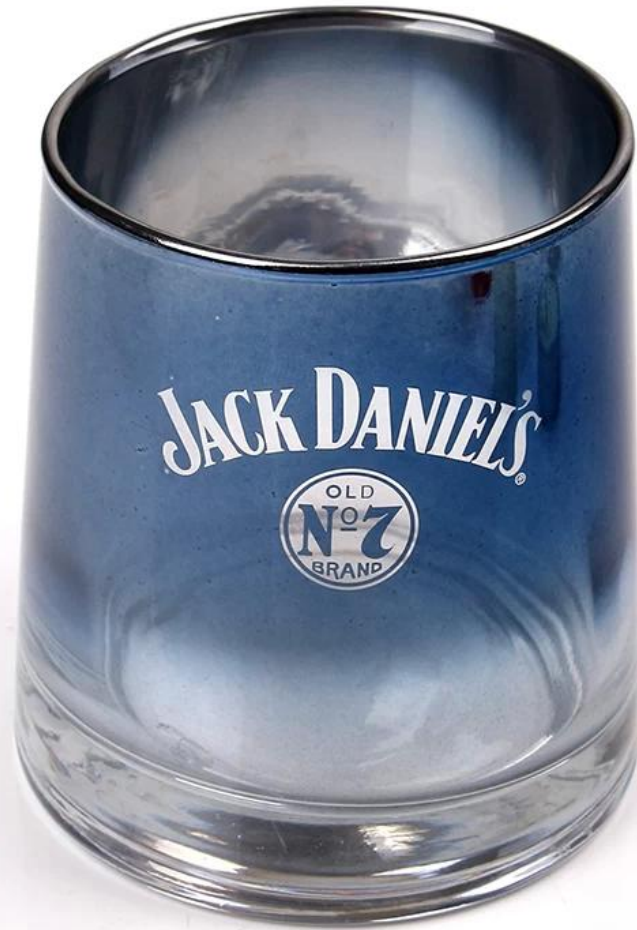

2.Type: OEM ODM спрей живопись дым стекла свечи урагана

3.Use: Домашний декор, вечеринка, бар

4.Crafts: Распылительная живопись и гальванизация

Имя б.Brand: RuixinGlass

7. Размер: размер клиента

Поздравляем, что вы нашли нас профессиональным производителем о продуктах и служебное преимущество :	
Размер & дизайн	1. Мы имеем размер и форму размера 0.5cm-100cm для вас рынок победителя. 2. Заполните свой дизайн Mold Customized или наш горячий deisgn порекомендует вам. 3. Ссылка на СС-код для управления всем: 940550000 или 7013100000 4. Смешайте размер и дизайн в одной партии
Цвет (цвет смешивания)	Мы принимаем Цвет смеси в партии, Обеспечьте pantone NO.to нам или у нас есть пантоны NO. для вас выбор
МОQ (samll Qty)	50-200-500-1000-2000-3000-5000-10000-20000 шт. зависят от разных размеров, элементов, дизайна и процесса. MIN и SMALL принимают
Завод Самая низкая цена	Мы фабрика, обеспечиваем самое низкое цену и хорошее качество и самое лучшее обслуживание для вас, Мы самое лучшее обслуживание 7 * 24 часа online, счастливое встречаем в нашей фабрике.
Быстрая доставка	Образцы: цветные и ртутные и лазерные гравированные процессы и запасы или образцы шельфа отправлено для вас, только в течение 1 дня Другое время выборки обработки: 2-10days, Время массой: 25-40days, самое большое количество заказа.