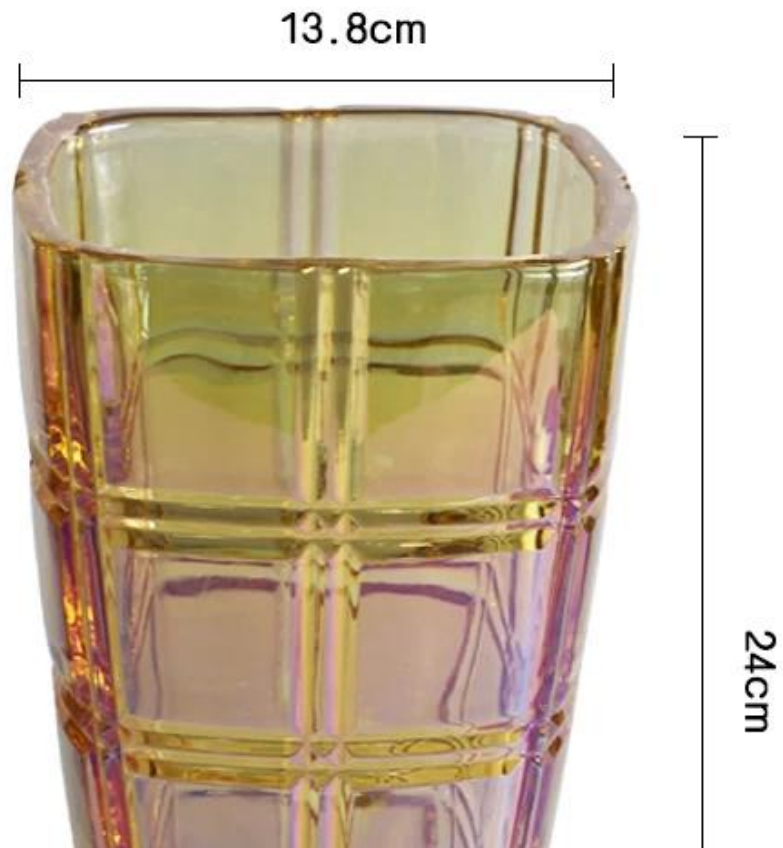

6) Eco-Friendly, пройти FDA, CA65, стандартный тест LFGB.

Каковы характеристики гальванических стекла вазы для цветов?

Топ диа	Дно диам	Высота	Вместимость	вес
10см	9см	23см	300мл	800g

гальванических стекло вазы для цветов фото:

Lead-free glass material, better for drinking health safety is a good choice for you.
Smooth disk body beautiful pattern let you fondle admiringly

Name:plating vase

Material:lead free

Shape:check

Size: as picture

Usage: Table,KTV,Kitchen,Living room

8cm

Rose gold

Amber

Smoke grey

Colorful

Product details

Lead-free glass material Home Furnishing health safety is a good helper of life.
Smooth disk body beautiful pattern let you fondle admiringly