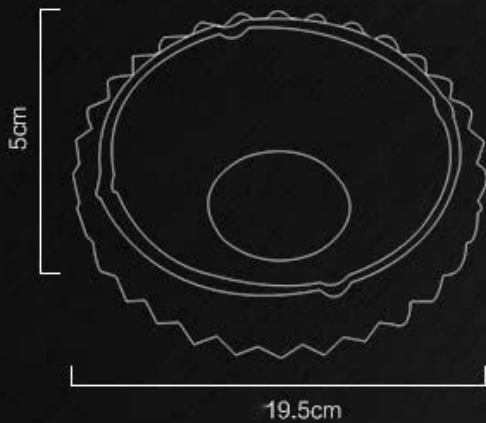

W: 1.1kg

W: 1.33kg

Наши сертификаты