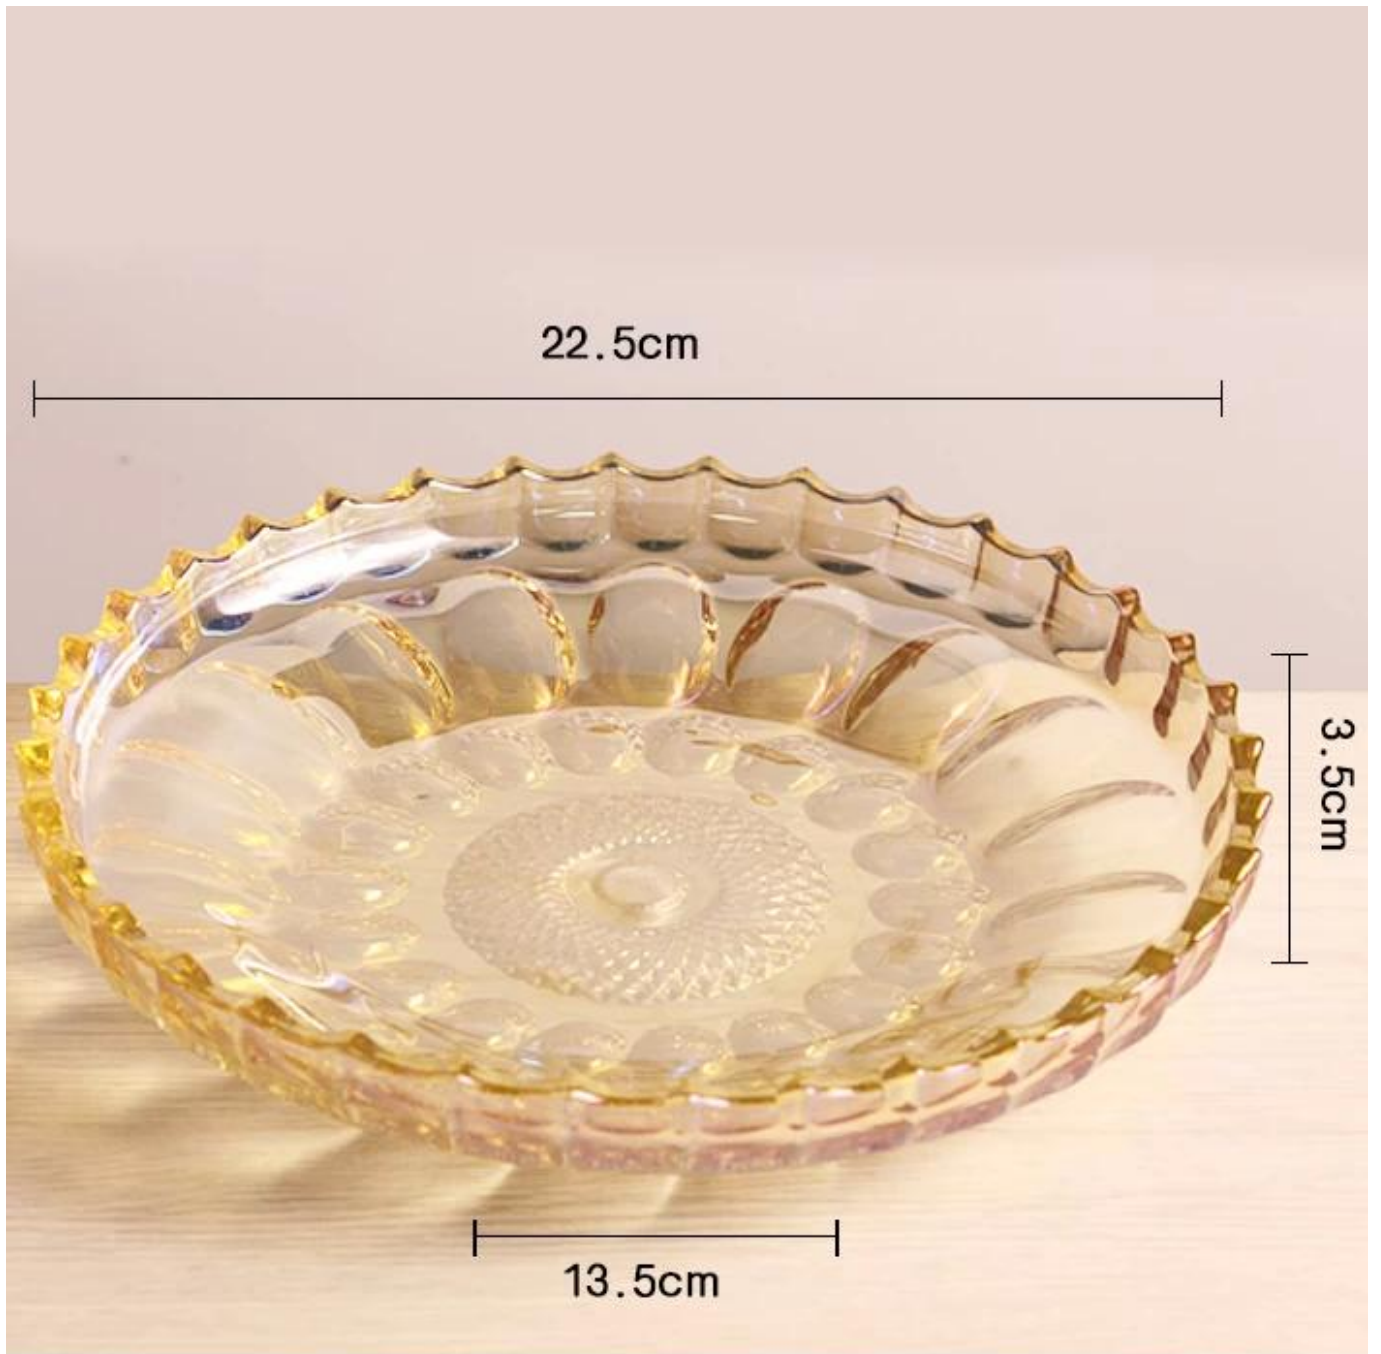

22.5cm

3.5cm

13.5cm