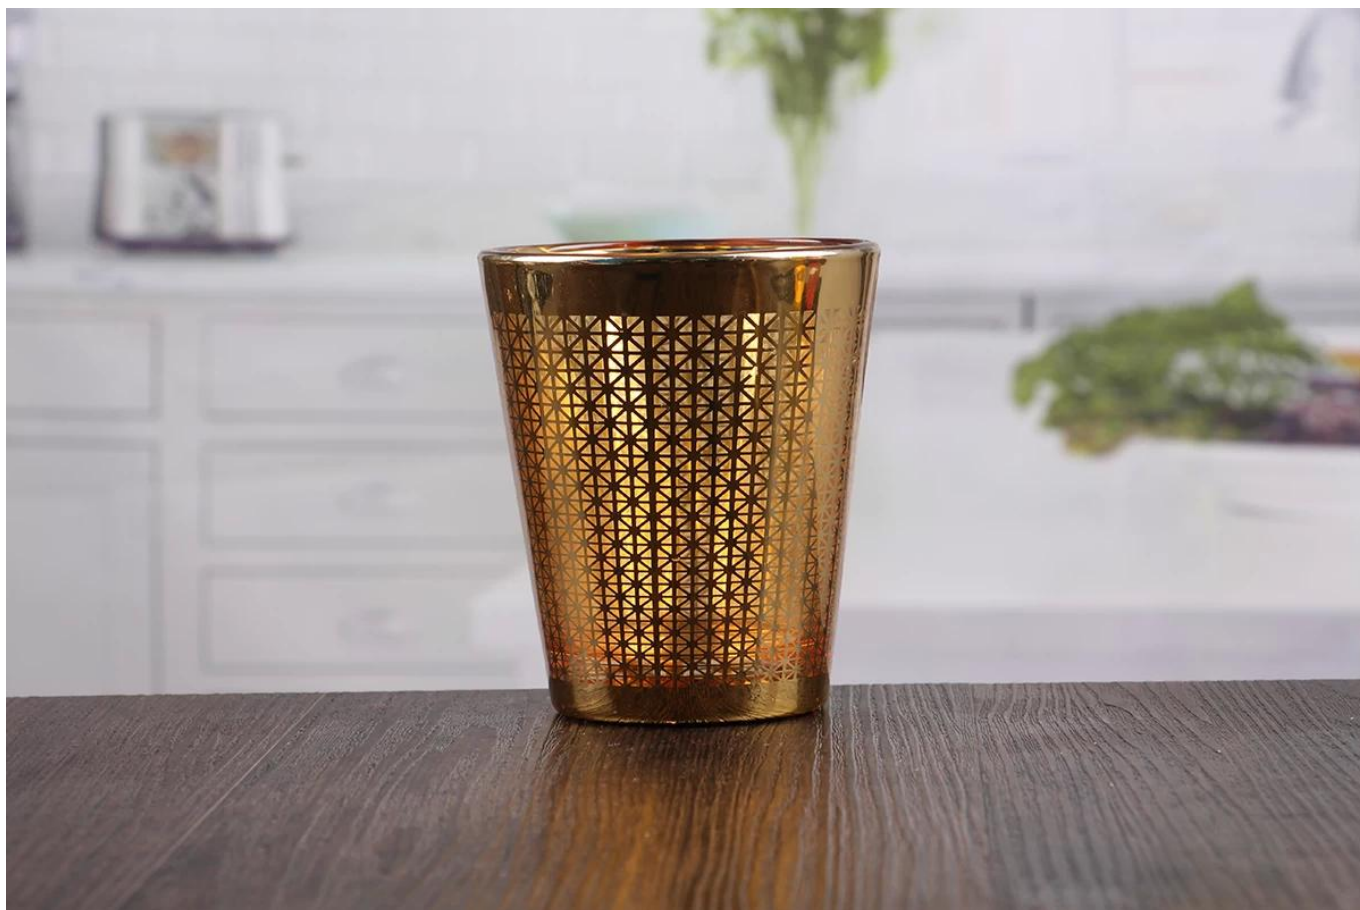

**Декоративные настенные держатели для свечей
довольно золотые подсвечники для подсвечников
стеклянные подсвечники**

Золотые украшения для свечей показывают:

Каковы характеристики золотой держатель свечи?

Имя:	Золотой подсвечник
Время выборки:	1. 5 ~ 10 дней, если при выходе формы и размер стекла. 2. 15 ~ 20 дней, если требуется новая форма или размер стекла.
Упаковка:	1. Нормальная упаковка, 24 или 36pcs в коробку экспорта, Картон с разделителем картона; 2. Упаковка поддона лотка для бумаги; 3. Индивидуальная коробка.
Емкость продукта:	290 МЛ
Образцы №:	RXCH029
Условия оплаты:	Обычно оплачивает T / T, Western Union, L / C или другие согласно вашему требованию.
Transportation:	По морю, по воздуху, экспресс и ваш судоходный агент является приемлемым.
Особенности продукта:	1. Продовольственный безопасный класс стекла. Он не содержит ВРА, свинец, кадмий или любые другие вредные вещи для человеческого тела; 2. Материал подлежит вторичной переработке, поскольку он является полностью минеральным веществом; 3. Это безопасно для окружающей среды.
Для вашего выбора:	1. Любой окрашенный цвет, мороз, электропластик, лазерный резчик рисунка для отделки; 2. Специальная упаковка, как термоусадочная пленка, коробка подарка цвета, коробка подарка белизны etc; 3. Различные размеры и формы отвечают вашим потребностям.

Каковы функции золотого держателя свечи?

- 1) Специальная конструкция и точный контроль качества гарантируют, что каждая предлагаемая деталь максимально совершенна.
- 2) Индивидуальный логотип, рисунок, размер и цвет и т. Д. Могут быть выполнены в соответствии с вашими рисунками. Декаль, резьба, гальванизация, пескоструйная обработка, распыление краски и т. Д.
- 3) Упаковка: коробка PVC, коробка Windows, коробка цвета, усадка обруча доступны для того чтобы убедиться что она может быть продана сразу. Стандартная упаковка для экспорта гарантирует доставку груза.