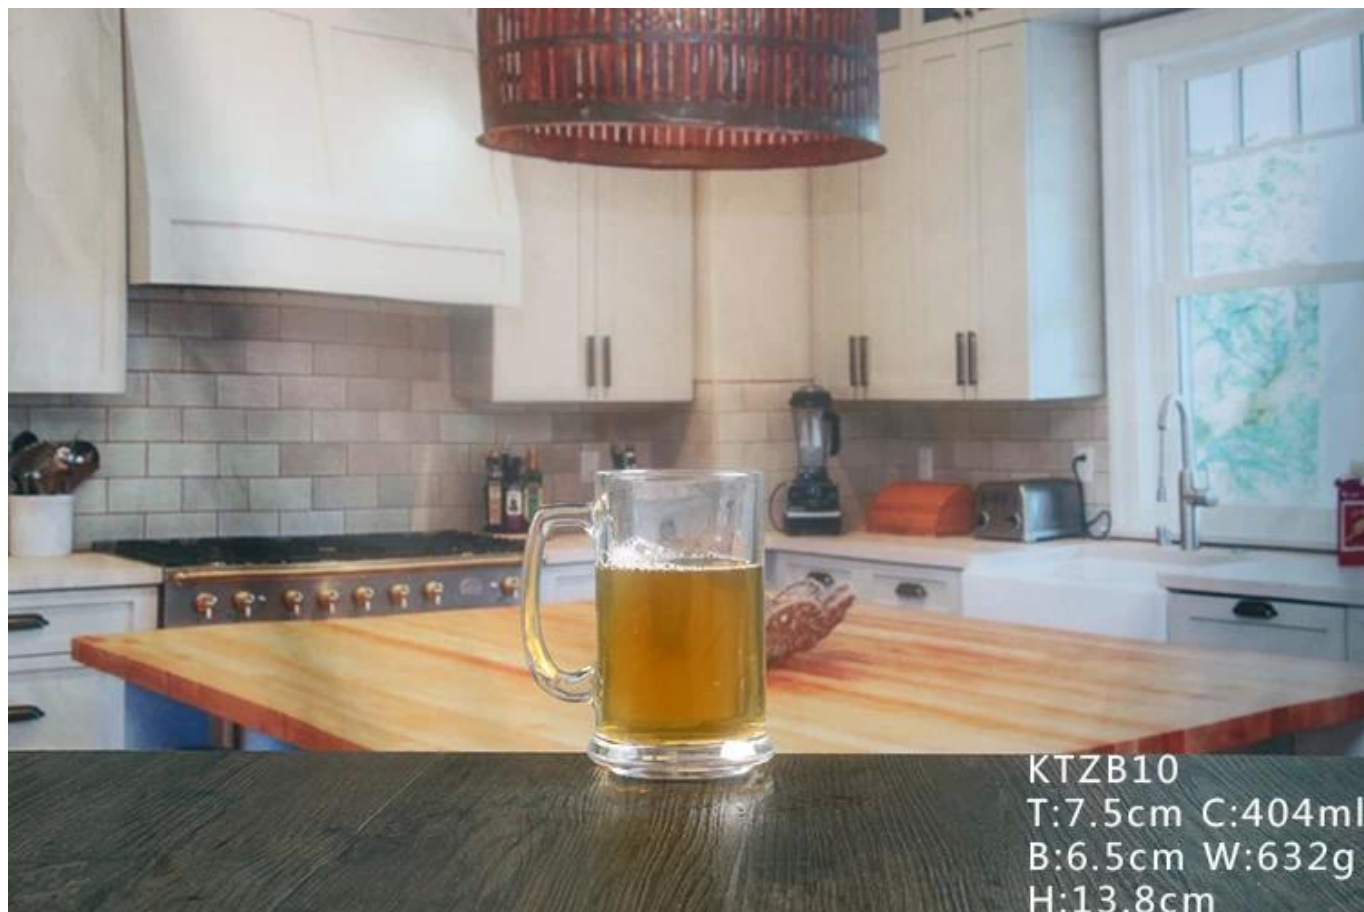

KTZB10
T:7.5cm C:404ml
B:6.5cm W:632g
H:13.8cm

Кто же мы?