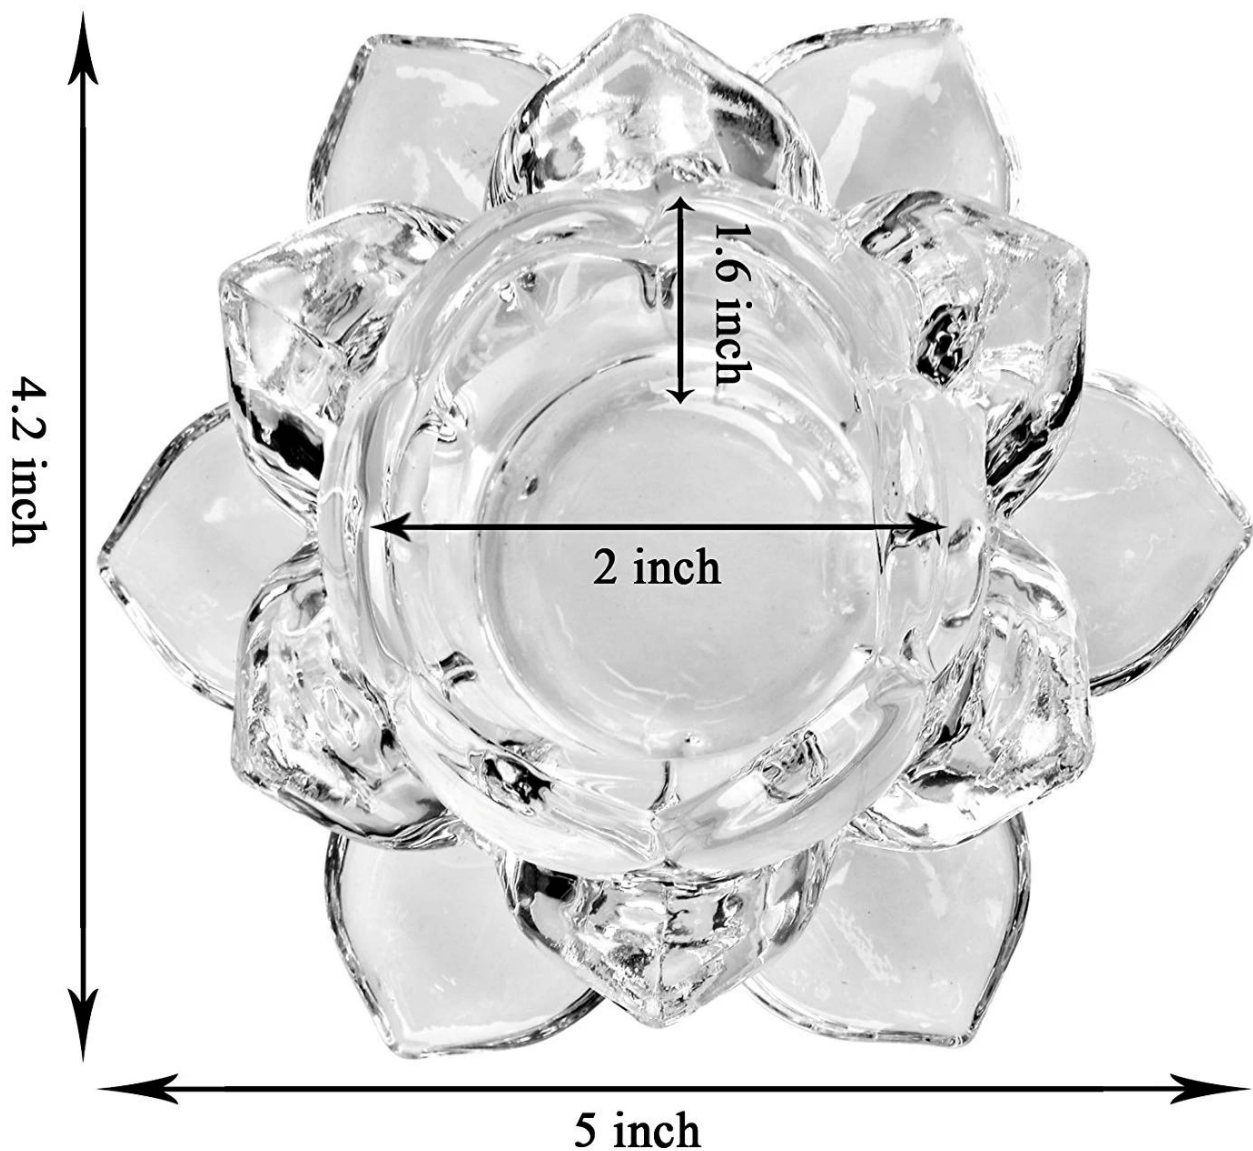

### Каковы характеристики кристалл стеклянные подсвечники?

Имя:	Хрустальные стеклянные подсвечники
Время выборки:	1. 5 ~ 10 дней, если при выходе формы и размер стекла. 2. 15 ~ 20 дней, если требуется новая форма или размер стекла.
Упаковка:	1. Нормальная упаковка, 24 или 36 pcs в коробку экспорта, 2. Упаковка поддона лотка для бумаги; 3. Индивидуальная коробка.
<b>Емкость продукта:</b>	<b>Размер: OEM Ассер</b>
<b>Образцы №:</b>	<b>RXCH-1805172</b>
Условия оплаты:	Обычно оплачивает T / T, Western Union, L / C или другие в соответствии с вашим требованием.
Transportation:	По морю, по воздуху, экспресс и ваш судоходный агент является приемлемым.
Особенности продукта:	1. Продовольственный безопасный класс стекла. Он не содержит ВРА, свинец, кадмий или любые другие вредные вещи для человеческого тела; 2. Материал подлежит вторичной переработке, поскольку он является полностью минеральным веществом; 3. Это безопасно для окружающей среды.
Для вашего выбора:	1. Любые цвета окрашены, мороз, электропластик, лазерный резчик рисунка для отделки; 2. Специальная упаковка, как термоусадочная упаковка, коробка подарка цвета, коробка подарка белого etc etc; 3. Различные размеры и формы отвечают вашим потребностям.