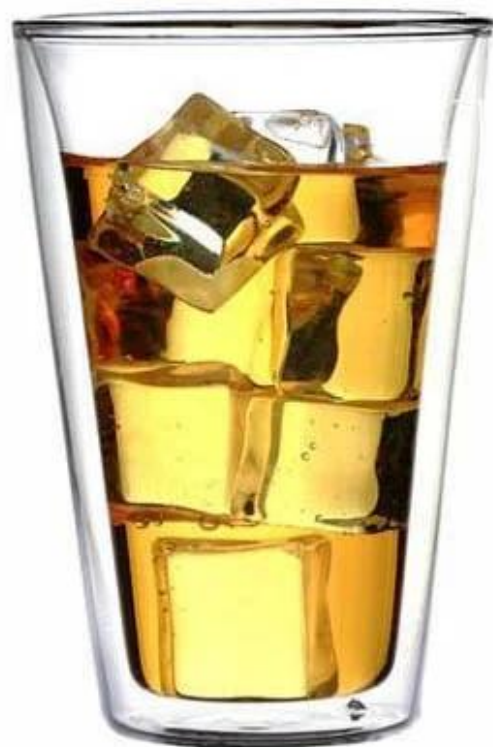

9CM

9CM

15.3CM

400ml

400ml