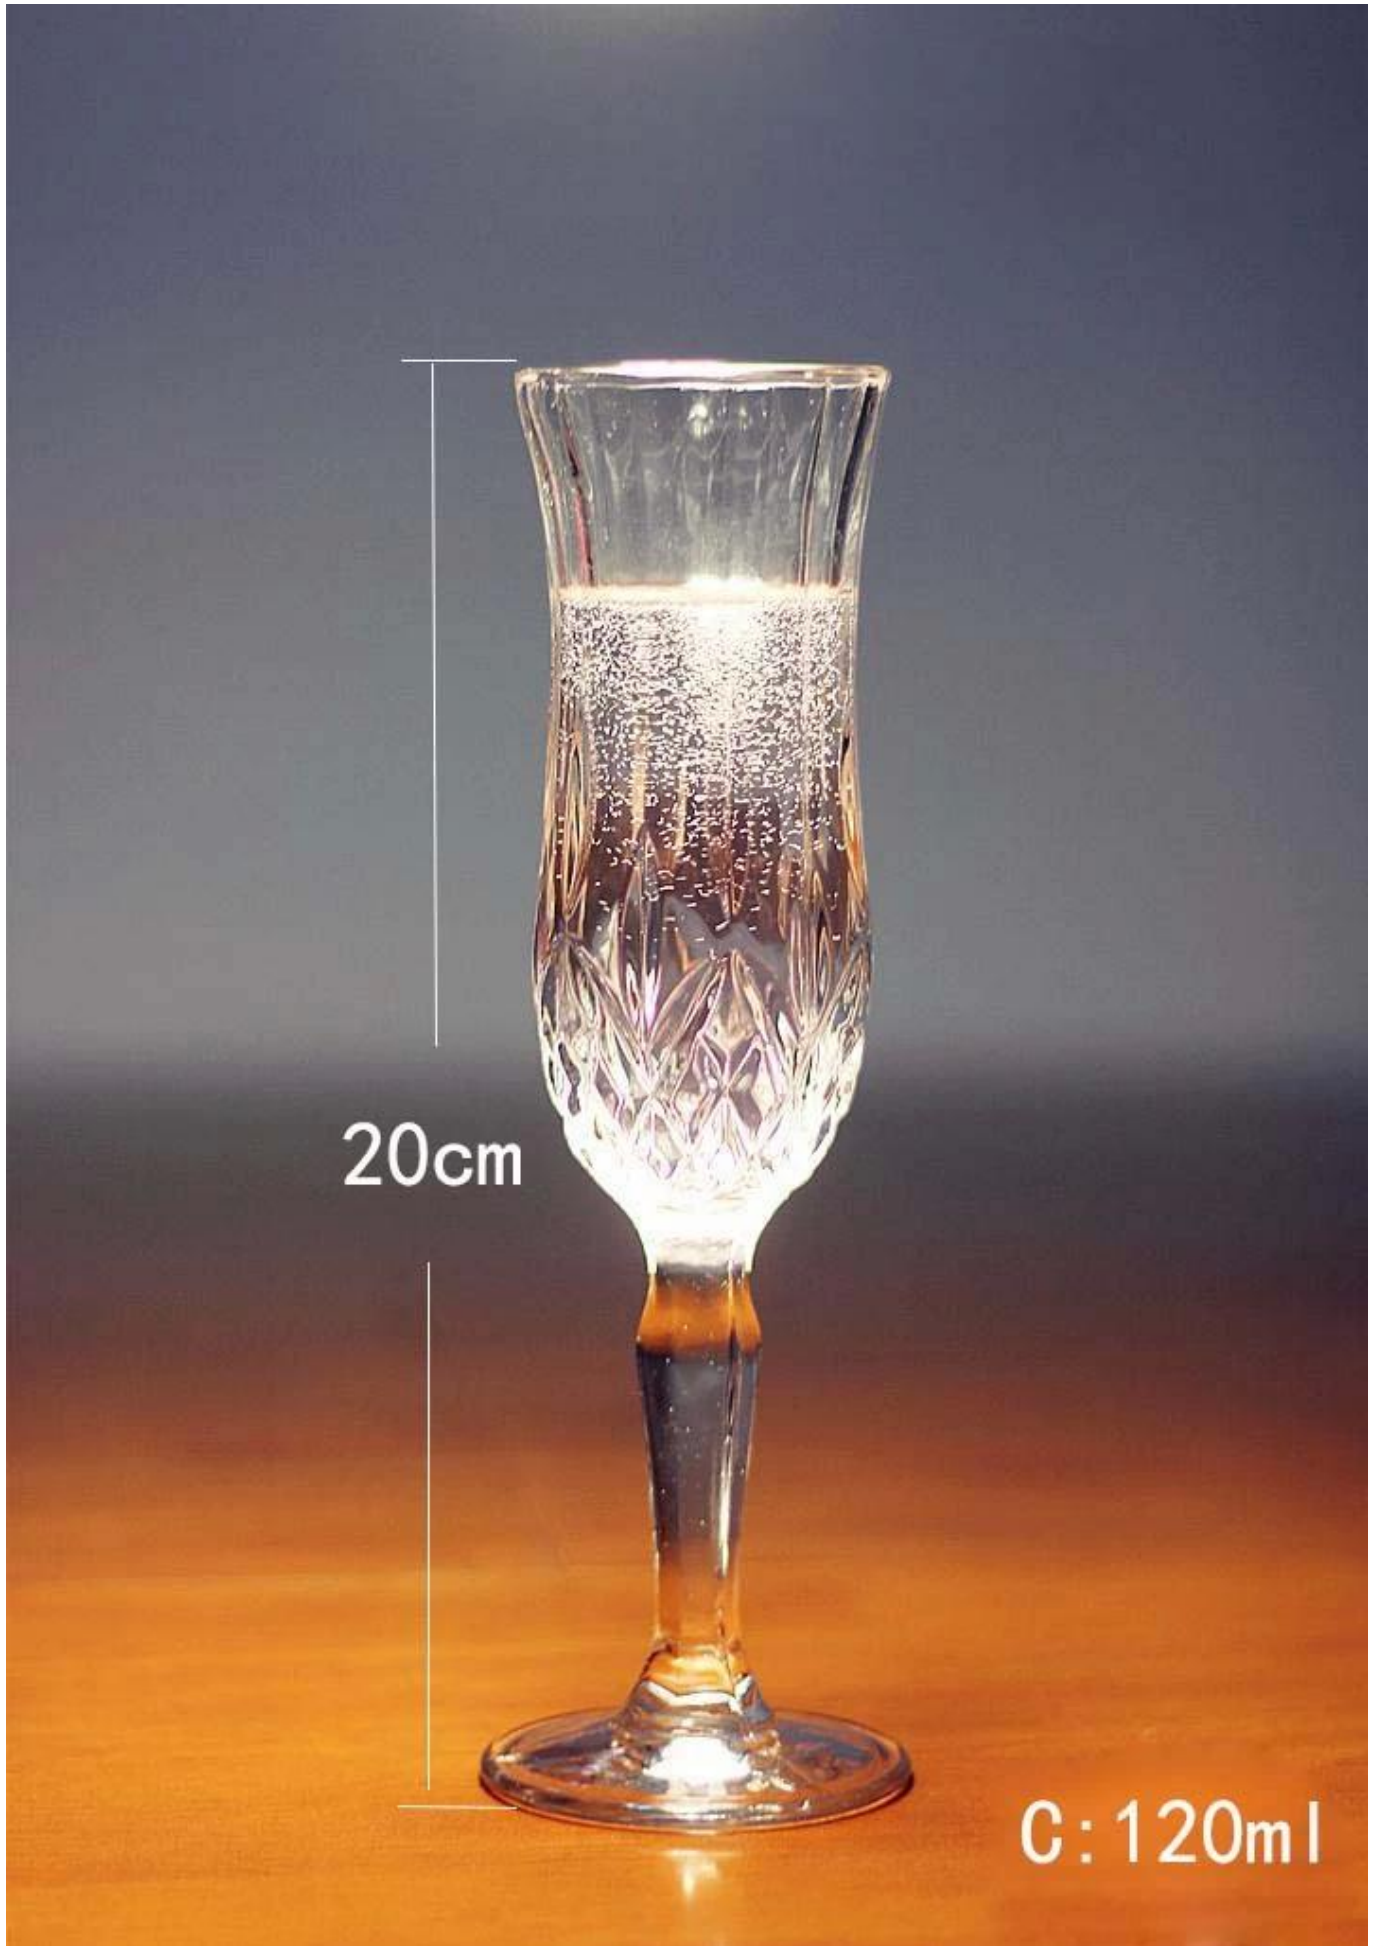

20cm

C: 120ml