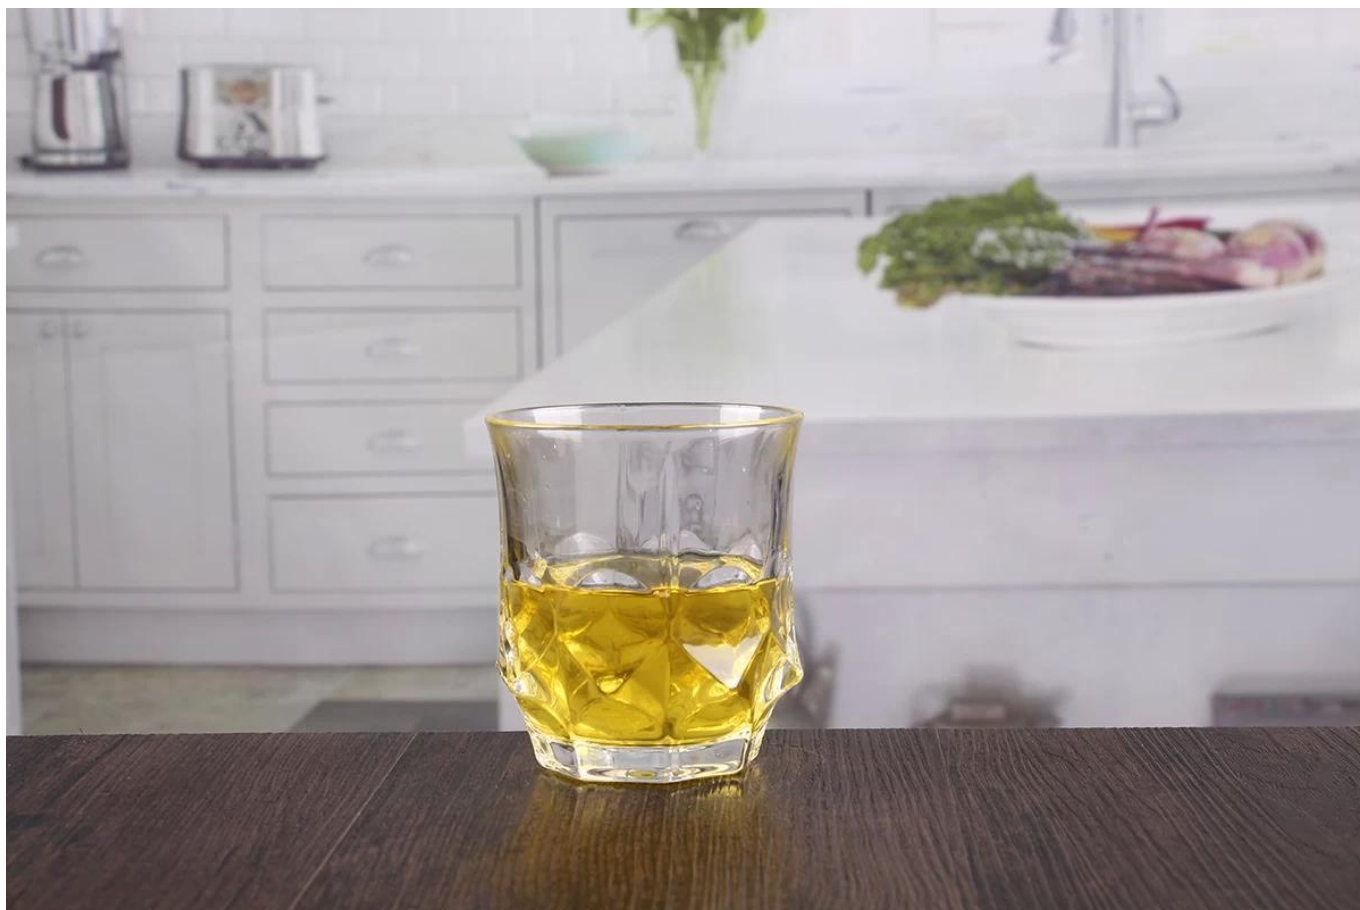

Nossa vantagem:

Garantia de qualidade: vidro claro alto por mais de 10 anos de garantia de experiência
A auditoria da fábrica de 1.Sedex passou. Os observadores da SGS estão muito felizes com nossa fábrica e elogiaram que somos a fábrica de vidro mais arrumada e limpa que visitou.