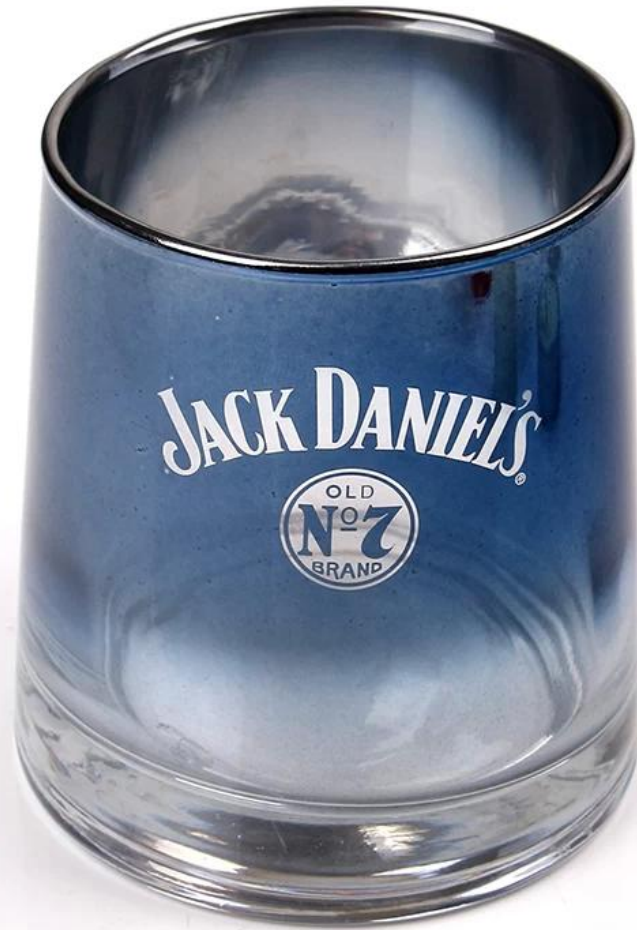

Número de modelo 1.RXCH1803131

2.Tipo: OEM ODM Spray Painting Fumar Glass Candle Hurricane

3.Use: Home Decor, Party, Bar

4.Armas: Pintura por pulverização e galvanoplastia

6.Brand Name: RuixinGlass

Tamanho 7.Size: tamanho do cliente

Parabéns você nos encontrou uma fábrica profissional sobre produtos e <b>vantagem de serviço</b> :	
<b>Tamanho e &amp; desenhar</b>	1. Temos 0.5cm-100cm de tamanho e forma diferentes para você mercado vencedor. 2.Faça o seu design Mold Customized ou o nosso hot deisgn recomendá-lo. 3. Referência do Código HS para você controlar tudo: 940550000 ou 7013100000 4. Misture o tamanho e o design em um lote
<b>Cor (Mix Color)</b>	Aceitamos Misturar a cor no lote, Fornecer a pantone NO.to nos ou nós temos pantone NO. para você seleção
<b>MOQ (quantidade de samll)</b>	50-200-500-1000-2000-3000-5000-10000-20000 pcs Depende de tamanho, item, design e processo diferentes. Quantidade mínima e pequena aceita
<b>Fábrica Preço mais baixo</b>	Nós somos fábrica, assegure o menor preço e boa qualidade e melhor serviço para você, Nós atendemos melhor 7 * 24 horas online, felizes se encontram em nossa fábrica.
<b>Tempo de entrega rápido</b>	Amostras: colorido e mercúrio e processo gravado a laser e estoque ou fora das amostras de prateleira enviado para você é apenas dentro de 1 dia Outro tempo de processamento de amostra: 2-10 dias, Tempo de bens em massa: 25-40 dias, a maior quantidade de pedidos depende.