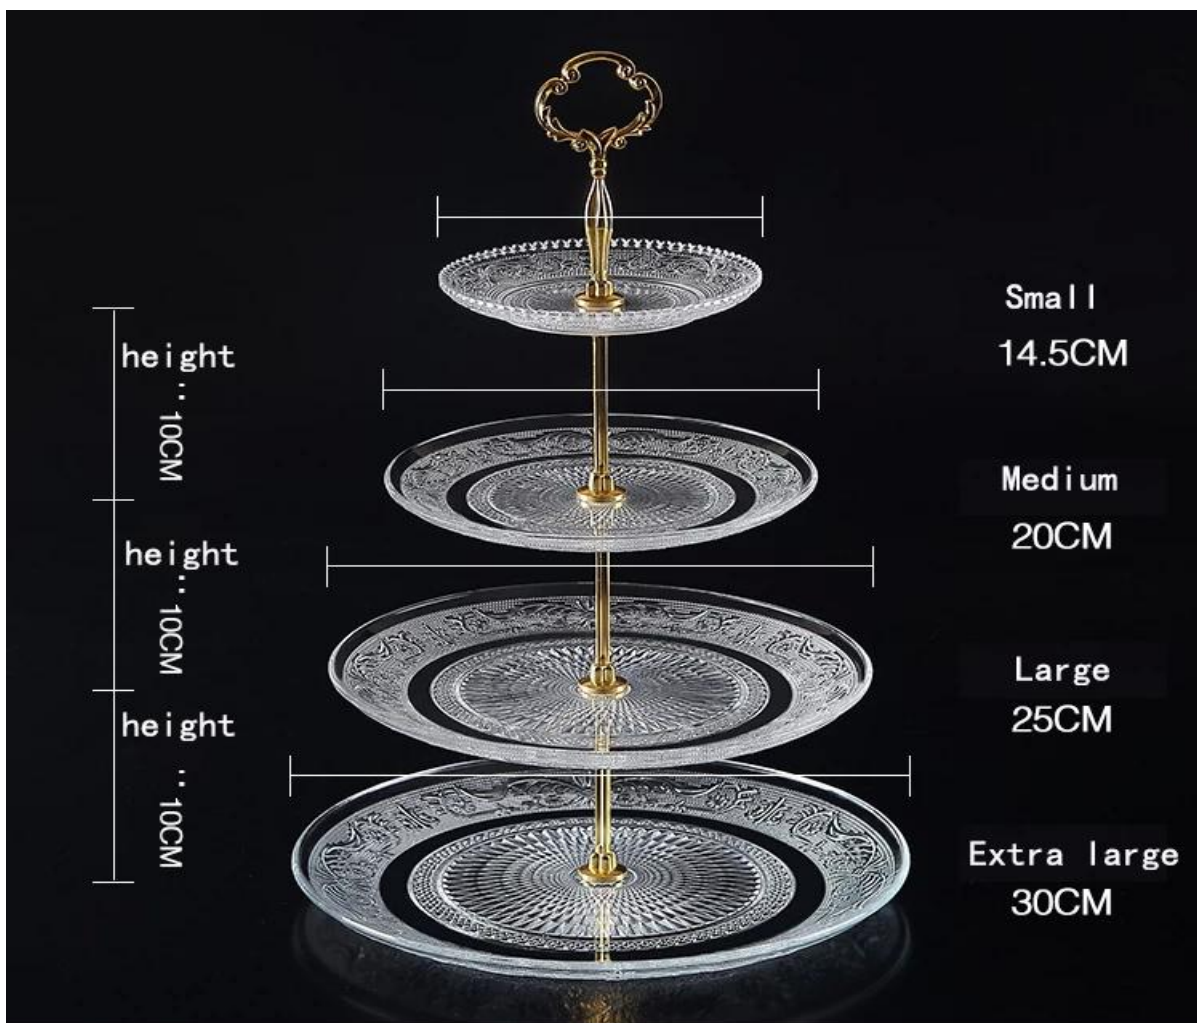

Características do produto:	1. Alimentos corpo de vidro da classe segura. Ele não contém BPA, chumbo, cádmio ou quaisquer outras coisas prejudiciais ao corpo humano; 2. É seguro congelador; 3. O material reciclável é porque é totalmente substância mineral; 4. É seguro ambiental.
Para a sua escolha:	1. Todo o logotipo imprimir no corpo de vidro. 2. Qualquer cor pintada, geada, placa electro, escultor laser de padrão para o acabamento; 3. O pacote especial como envoltório do psiquiatra, caixa de presente cor, caixa de presente branca etc: 4. novo molde aberto para o novo vidro e alguns acessórios, como madeira, plástico ou metal como você gosta; 5. diferentes tamanhos e formas atender às suas necessidades.

três camadas fotos prato de frutas: