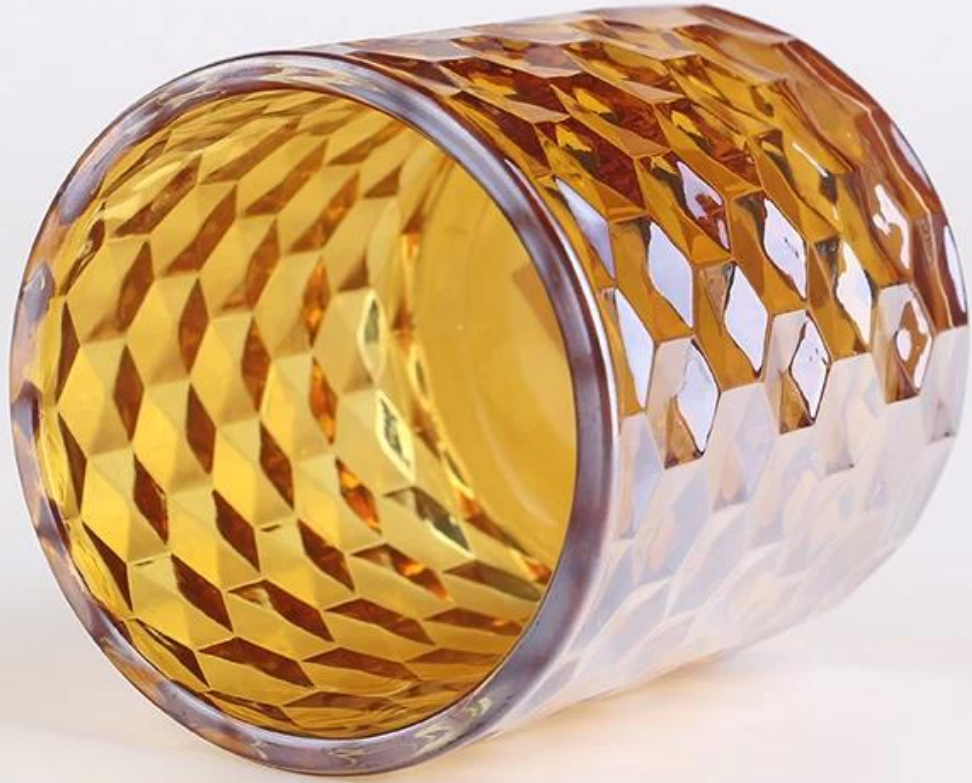

Conjunto de suporte de velas CD040 de 3 conjunto de suporte de vela atacado

Quais são as características do conjunto de suporte de vela de 3?

Quais são as funções do conjunto de suporte de vela de 3?

1. Machine blasted / pressionado, elegante padrão, amplamente utilizado no Restaurante / Hotel / Home / Festa etc.
2. O projeto especial e o controle de qualidade preciso garantem que cada peça oferecida

Material:	Vidro
Processo:	Máquina de prensagem, mercúrio ou processo de galvanização
Tempo das amostras:	1. 7 ~ 10 dias se na saída em forma e tamanho do conjunto de suporte de vela de vidro. 2. 15 ~ 25 dias se precisar de nova forma ou tamanho de conjunto de suporte de vela de vidro.
Embalagem:	1. embalagem normal, 24 ou 36pcs na caixa da exportação, Caixa com divisor de papelão; 2. Embalagem da paleta da bandeja de papel; 3. caixa personalizada.
Capacidade do produto:	500.000 ~ 1.000.000 peças por mês
Tempo de entrega:	Cerca de 30-45days, mas se você tem uma necessidade urgente para os produtos, podemos colocar a sua encomenda em prioridade.
Termos de pagamento:	Geralmente pagar por T / T, Western Union, L / C ou outros de acordo com sua exigência.
Transportação:	Pelo mar, pelo ar, por expresso e seu agente de transporte é aceitável.
Características do produto:	1. Corpo de vidro de grau seguro de alimentos. Não contém BPA, chumbo, cádmio ou quaisquer outras coisas prejudiciais ao corpo humano; 2. É freezer seguro; 3. O material é reciclável porque é totalmente substância mineral; 4. É ambientalmente seguro.
Para sua escolha:	1. Qualquer impressão do logotipo no corpo de vidro. 2. Alguma cor pintada, geada, eletro placa, escultor a laser padrão para o acabamento; 3. Pacote especial como o envoltório do psiquiatra, caixa de presente da cor, caixa de presente branca etc; 4. Abra o molde novo para o vidro novo e alguns acessórios como madeira, plástico ou metal como você gosta; 5. Tamanho e formas diferentes atendem às suas necessidades.