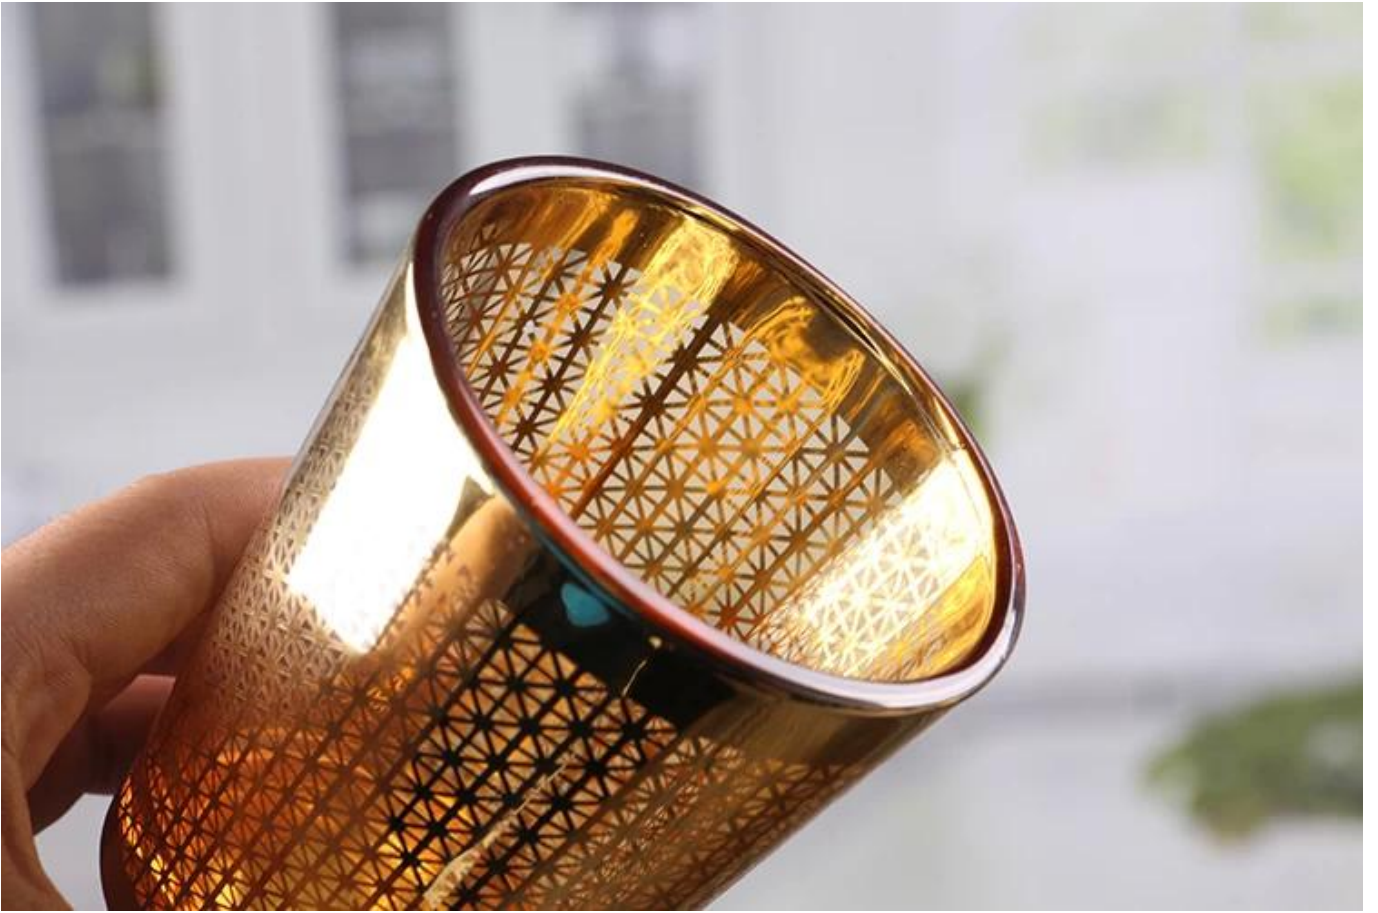

# Decoratieve wand kaars houders mooie gouden votive kaarsenhouders bulk glas kandelaar

Gouden kandelaar producten tonen:

## Wat zijn de specificaties van gouden kandelaar?

Naam:	Gouden kandelaar
Monsters tijd:	1. 5 ~ 10 dagen indien bij afslag gevormd en grootte van glas. 2. 15 ~ 20 dagen indien nodig nieuwe vorm of grootte van glas.
Inpakken:	1. Normale verpakking, 24 of 36 stuks in exportdoos, Karton met kartonverdeler; 2. Papier pallet verpakking; 3. Aangepast vakje.
Productcapaciteit:	290 ML
Monsters nr .:	RXCH029
Betaalvoorwaarden:	Meestal betalen door T / T, Western Union, L / C of anderen volgens uw eis.
Transportation:	Over zee, per vliegtuig, per express en uw verzendagent is acceptabel.
Producteigenschappen:	1. Voedselkluis klasse glas. Het bevat geen BPA, lood, cadmium of andere schadelijke dingen voor het menselijk lichaam; 2. Het materiaal is recyclebaar omdat het geheel minerale substantie is; 3. Het is milieuvriendelijk.
Voor uw keuze:	1. Elke kleur beschilderd, vorst, elektroplaat, patroon laser carver voor de afwerking; 2. Speciaal pakket zoals krimpfolie, kleur cadeau doos, witte cadeau doos etc; 3. Verschillende maten en vormen voldoen aan uw behoeften.