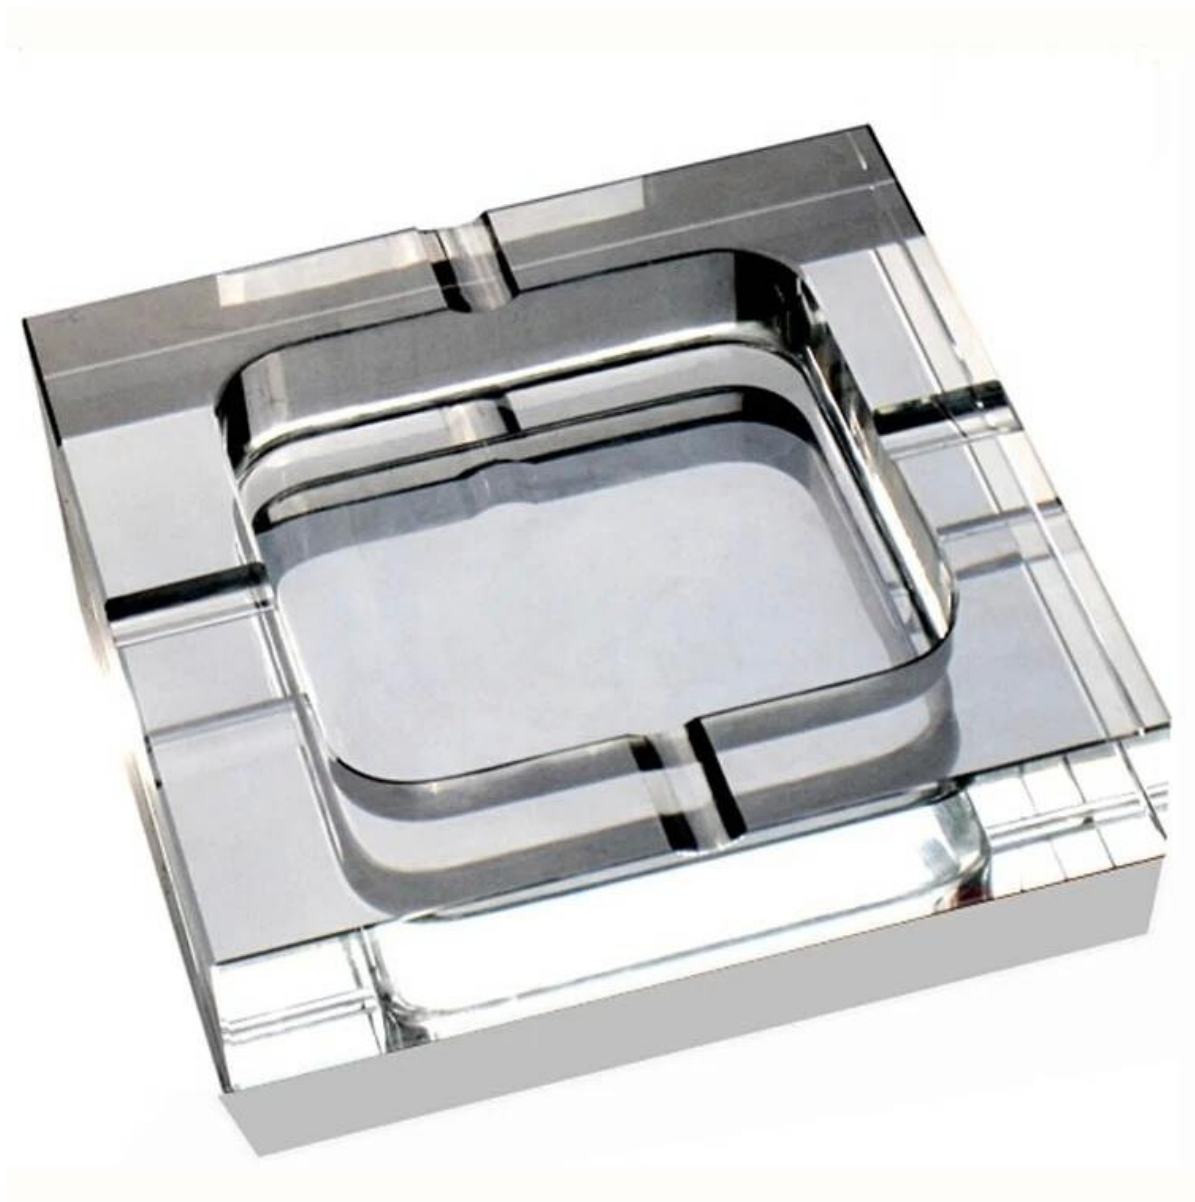

Wie zijn wij?