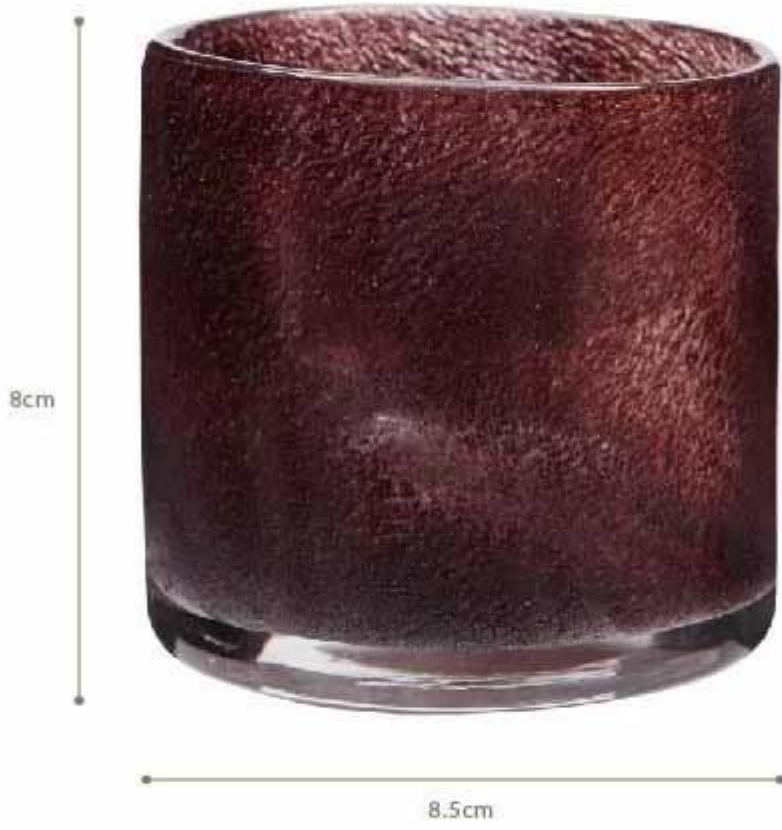

### **Wat zijn de specificaties van glazen kandelaars?**

Materiaal: Glas

Categorie: Glass kandelaars

Grootte: D: 8,5 cm H: 8cm

Item nr:	RXZT-Biao-0909
Materiaal:	Glas
Werkwijze:	making machine

Kon Pass:	SGS, FDA, BV en LFGB-test
Samples tijd:	1. 5 ~ 10 dagen indien bij afslag vorm en de grootte van glas. 2. 15 ~ 20 dagen, indien nodig nieuwe vorm of grootte van glas.
Inpakken:	1. Normale verpakking, 24 of 36pcs in omdoos, Karton met karton divider; 2. papierlade pallet verpakking; 3. De aangepaste doos.
Product capaciteit:	500.000 ~ 1.000.000 stuks per maand
Tijd om te bezorgen:	Ongeveer 30-45 dagen, maar als je een dringende noodzaak voor de producten, kunnen wij uw bestelling plaatsen in prioriteit.
Betaalvoorwaarden:	Meestal betalen via T / T, Western Union, L / C of anderen op basis van uw behoefte.
Transportation:	Door overzees, door de lucht, per expresse en uw expediteur is aanvaardbaar.
Producteigenschappen:	1. Levensmiddelen veilige kwaliteit glazen lichaam. Het heeft geen BPA, lood, cadmium of andere schadelijke dingen voor het menselijk lichaam te bevatten; 2. Het is vriezer veilig; 3. Het materiaal is recyclebaar omdat het volledig mineraal; 4. Het is veilig voor het milieu.
Voor je kiezen:	1. Elke logo afdrukken op het glas. 2. Elke kleur geschilderd, vorst, electro plaat, patroon laser carver voor de finish; 3. Speciaal arrangement zoals krimpfolie, kleur geschenkdoos, witte gift box etc: 4. Open nieuwe mal voor het nieuwe glas en een aantal accessoires zoals hout, kunststof of metaal als je wilt; 5. De verschillende grootte en vormen aan uw behoeften voldoen.