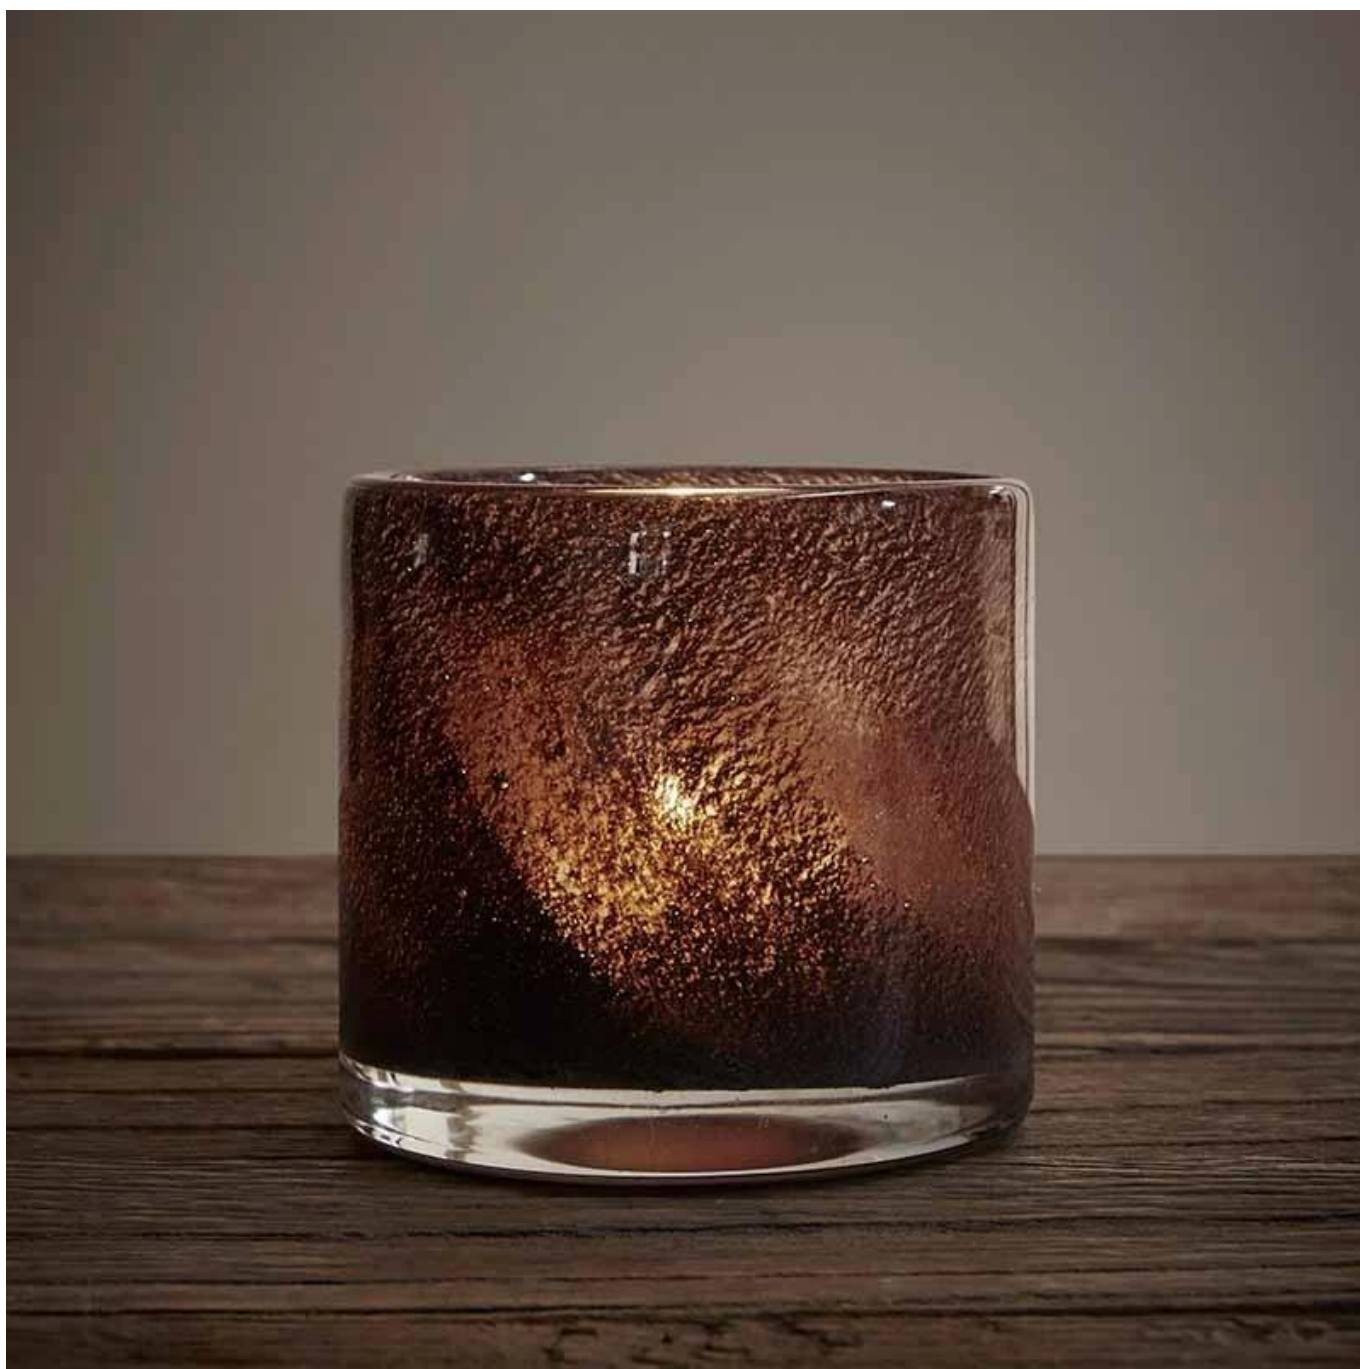

Glas kandelaars foto's