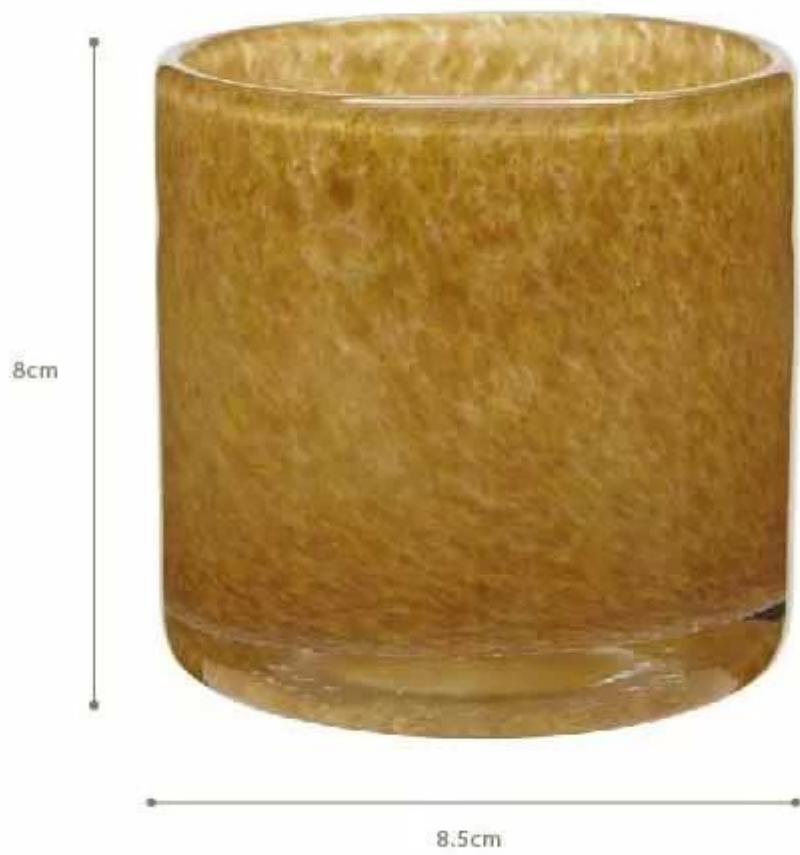

### **Wat zijn de specificaties van glazen kandelaars?**

Materiaal: Glas

Categorie: Glass kandelaars

Grootte: D: 8,5 cm H: 8cm

Item nr:	RXZT-Biao-0909
Materiaal:	Glas
Werkwijze:	making machine

Kon Pass:	SGS, FDA, BV en LFGB-test
Samples tijd:	1. 5 ~ 10 dagen indien bij afslag vorm en de grootte van glas. 2. 15 ~ 20 dagen, indien nodig nieuwe vorm of grootte van glas.
Inpakken:	1. Normale verpakking, 24 of 36pcs in omdoos, Karton met karton divider; 2. papierlade pallet verpakking; 3. De aangepaste doos.
Product capaciteit:	500.000 ~ 1.000.000 stuks per maand
Tijd om te bezorgen:	Ongeveer 30-45 dagen, maar als je een dringende noodzaak voor de producten, kunnen wij uw bestelling plaatsen in prioriteit.
Betaalvoorwaarden:	Meestal betalen via T / T, Western Union, L / C of anderen op basis van uw behoefte.
Transportation:	Door overzees, door de lucht, per expresse en uw expediteur is aanvaardbaar.
Producteigenschappen:	1. Levensmiddelen veilige kwaliteit glazen lichaam. Het heeft geen BPA, lood, cadmium of andere schadelijke dingen voor het menselijk lichaam te bevatten; 2. Het is vriezer veilig; 3. Het materiaal is recyclebaar omdat het volledig mineraal; 4. Het is veilig voor het milieu.
Voor je kiezen:	1. Elke logo afdrukken op het glas. 2. Elke kleur geschilderd, vorst, electro plaat, patroon laser carver voor de finish; 3. Speciaal arrangement zoals krimpfolie, kleur geschenkdoos, witte gift box etc: 4. Open nieuwe mal voor het nieuwe glas en een aantal accessoires zoals hout, kunststof of metaal als je wilt; 5. De verschillende grootte en vormen aan uw behoeften voldoen.