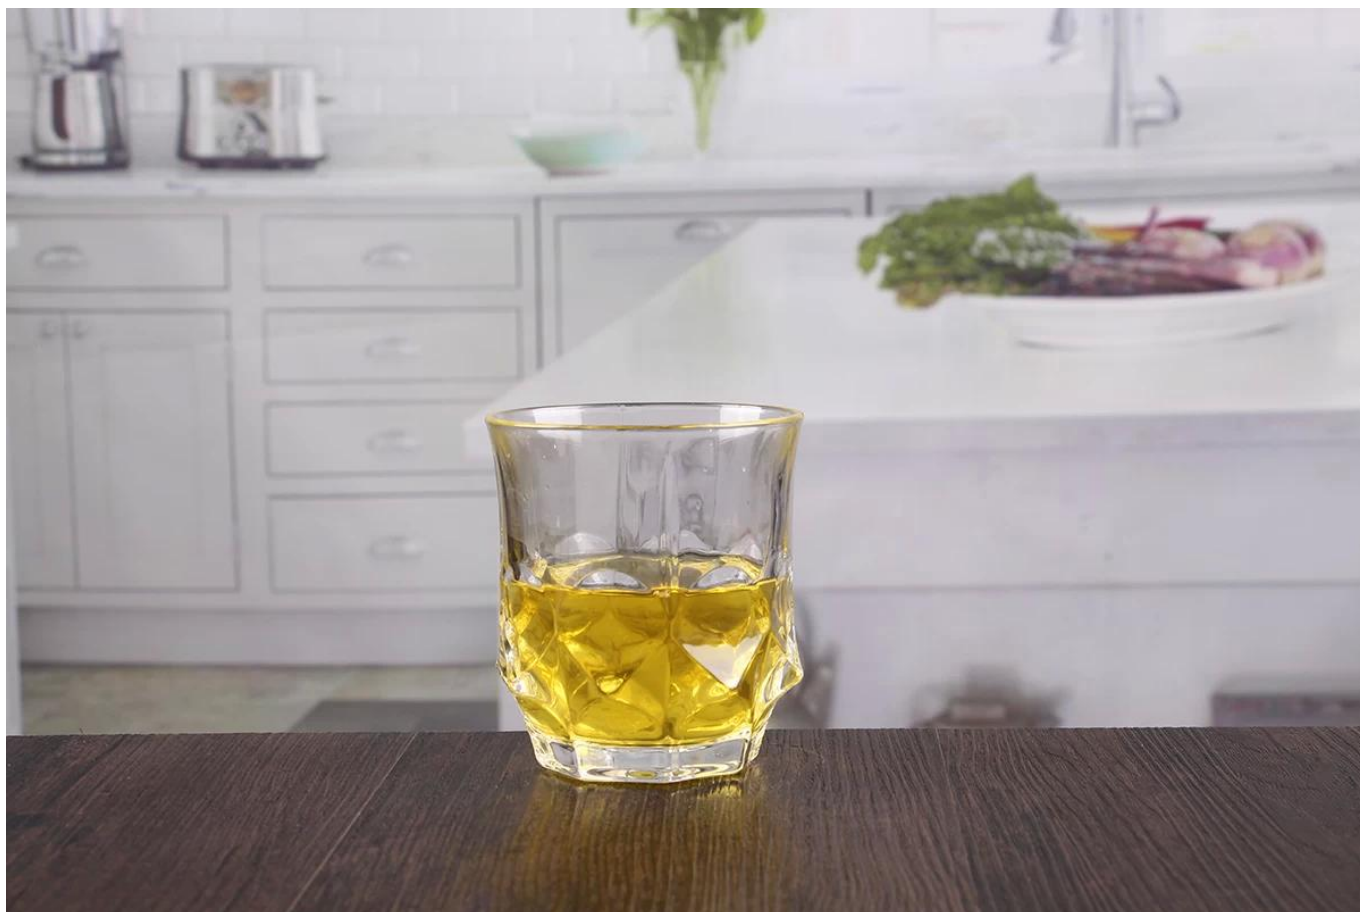

Il nostro vantaggio:

Garanzia di qualità: vetro alto chiaro da oltre 10 anni garanzia di esperienza
Il controllo di fabbrica di 1.Sedex è passato. Gli inspectors di SGS sono molto soddisfatti della nostra fabbrica e hanno elogiato che siamo la più ordinata e pulita fabbrica di vetro che ha visitato.