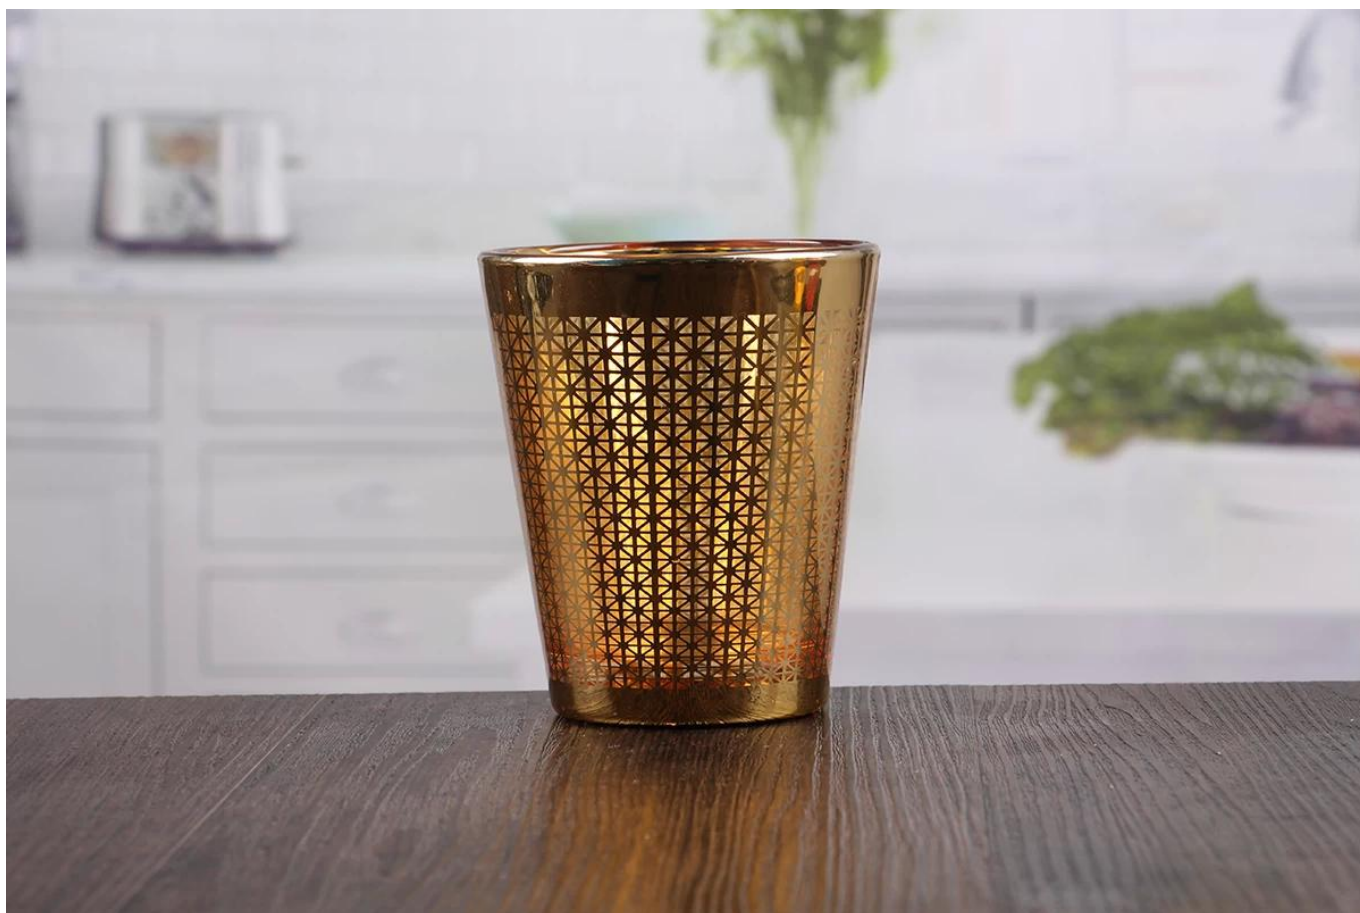

## **Portacandele a parete decorativa candelabri in vetro di grandi dimensioni titolari candelabri piuttosto dorati**

**I prodotti della porta candela dorata mostrano:**

## Quali sono le specifiche di portacandele d'oro?

Nome:	Portacandele dorata
Tempo dei campioni:	1. 5 ~ 10 giorni se all'uscita forma e dimensione del vetro. 2. 15 ~ 20 giorni se necessario nuova forma o dimensione del vetro.
Imballaggio:	1. imballaggio normale, 24 o 36pcs nella scatola di esportazione, Cartone con divisore di cartone; 2. Imballaggio del pallet del vassoio di carta; 3. Scatola personalizzata.
Capacità del prodotto:	290 ML
Campioni n .:	RXCH029
Termini di pagamento:	Di solito paga da T / T, Western Union, L / C o altri in base al tuo requisito.
Transportation:	In mare, in aereo, espresso e il vostro agente di trasporto è accettabile.
Caratteristiche del prodotto:	1. Corpo di vetro di sicurezza alimentare. Non contiene BPA, piombo, cadmio o altre cose dannose per il corpo umano; 2. Il materiale è riciclabile perché è sostanza totalmente minerale; 3. È sicuro ambientale.
Per il tuo scegliere:	1. Qualsiasi colore verniciato, gelo, piastra elettrica, modellatore laser modello per la finitura; 2. Pacchetto speciale come involucro di shrink, contenitore di regalo di colore, contenitore di regalo bianco ecc .: 3. Le dimensioni e le forme differenti soddisfano le vostre esigenze.

## Quali sono le funzioni del portacandele d'oro?

1) Disegno speciale e controllo di qualità accurato assicurano che ogni pezzo offerto sia il più perfetto possibile.

2) Il marchio personalizzato, il modello, la dimensione e il colore ecc. Poteva essere fatto secondo i vostri disegni. Decal, Carving, electro electroplating, sabbiatura, spruzzatura di vernice, ecc.