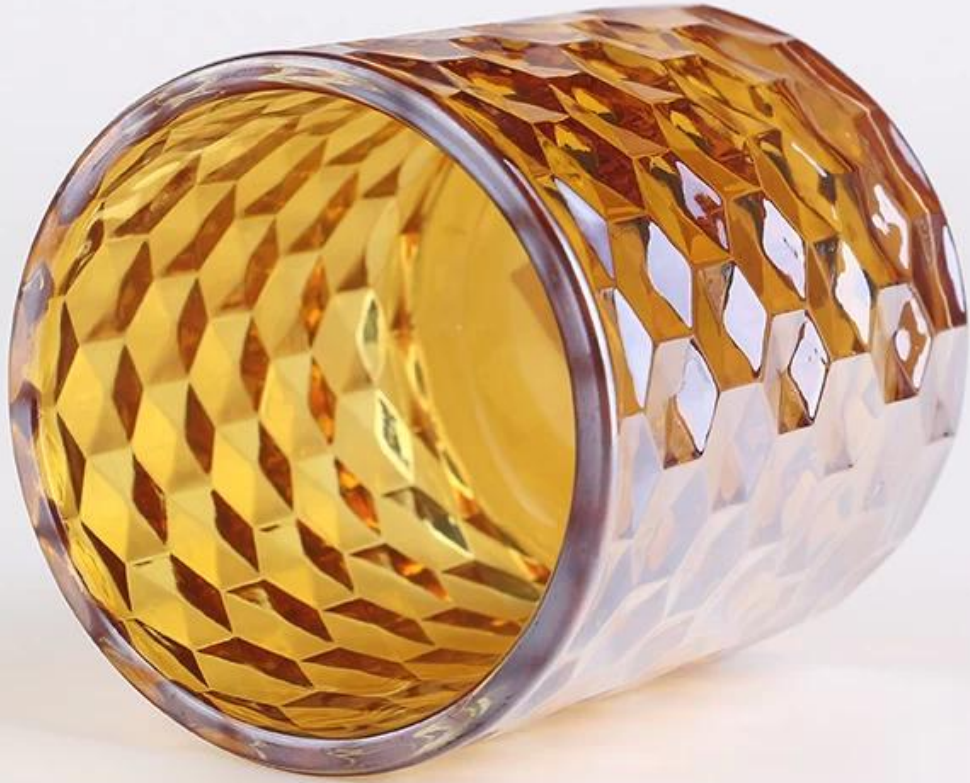

# CD040 Candele Holder Set di 3 portacandele Set all'ingrosso

Quali sono le caratteristiche di Candle Holder Set Of 3?

Quali sono le funzioni di Candle Holder Set Of 3?

1. Macchina sabbiata / pressata, modello elegante, ampiamente usata in ristorante / hotel / casa / partito ecc.
2. Design speciale e controllo di qualità accurato assicurano che ogni pezzo offerto sia il

Materiale:	Bicchiere
------------	-----------

Processi:	Pressatrice, processo a mercurio o elettroplaccatura
Tempo di campioni:	1. 7 ~ 10 giorni se a forma di uscita e dimensioni del set di candelabri in vetro. 2. 15 ~ 25 giorni se necessario nuova forma o dimensione del set di candelabri in vetro.
Imballaggio:	1. Imballaggio normale, 24 o 36 pezzi nel cartone dell'esportazione, Cartone con divisore in cartone; 2. Imballaggio del pallet del vassoio della carta; 3. Scatola personalizzata.
Capacità del prodotto:	500.000 ~ 1.000.000 pezzi al mese
Tempo di consegna:	Circa 30-45 giorni, ma se hai urgente bisogno di prodotti, possiamo mettere in primo piano il tuo ordine.
Termini di pagamento:	Di solito pagare da T / T, Western Union, L / C o altri secondo il vostro requisito.
Transportation:	Dal mare, da aria, da espresso e dal vostro agente di trasporto è accettabile.
Caratteristiche del prodotto:	1. Corpo in vetro di grado alimentare sicuro. Non contiene BPA, piombo, cadmio o altre cose dannose per il corpo umano; 2. È sicuro per il freezer; 3. Il materiale è riciclabile perché è una sostanza totalmente minerale; 4. È sicuro per l'ambiente.
Per la tua scelta:	1. Qualsiasi stampa del logo sul corpo di vetro. 2. Qualsiasi colore verniciato, frost, elettro piastra, intagliatore laser modello per la finitura; 3. Pacchetto speciale come involucro termoretraibile, confezione regalo colore, scatola regalo bianca ecc .: 4. Apri un nuovo stampo per il nuovo vetro e alcuni accessori come legno, plastica o metallo come preferisci; 5. Diverse dimensioni e forme soddisfano le tue esigenze.