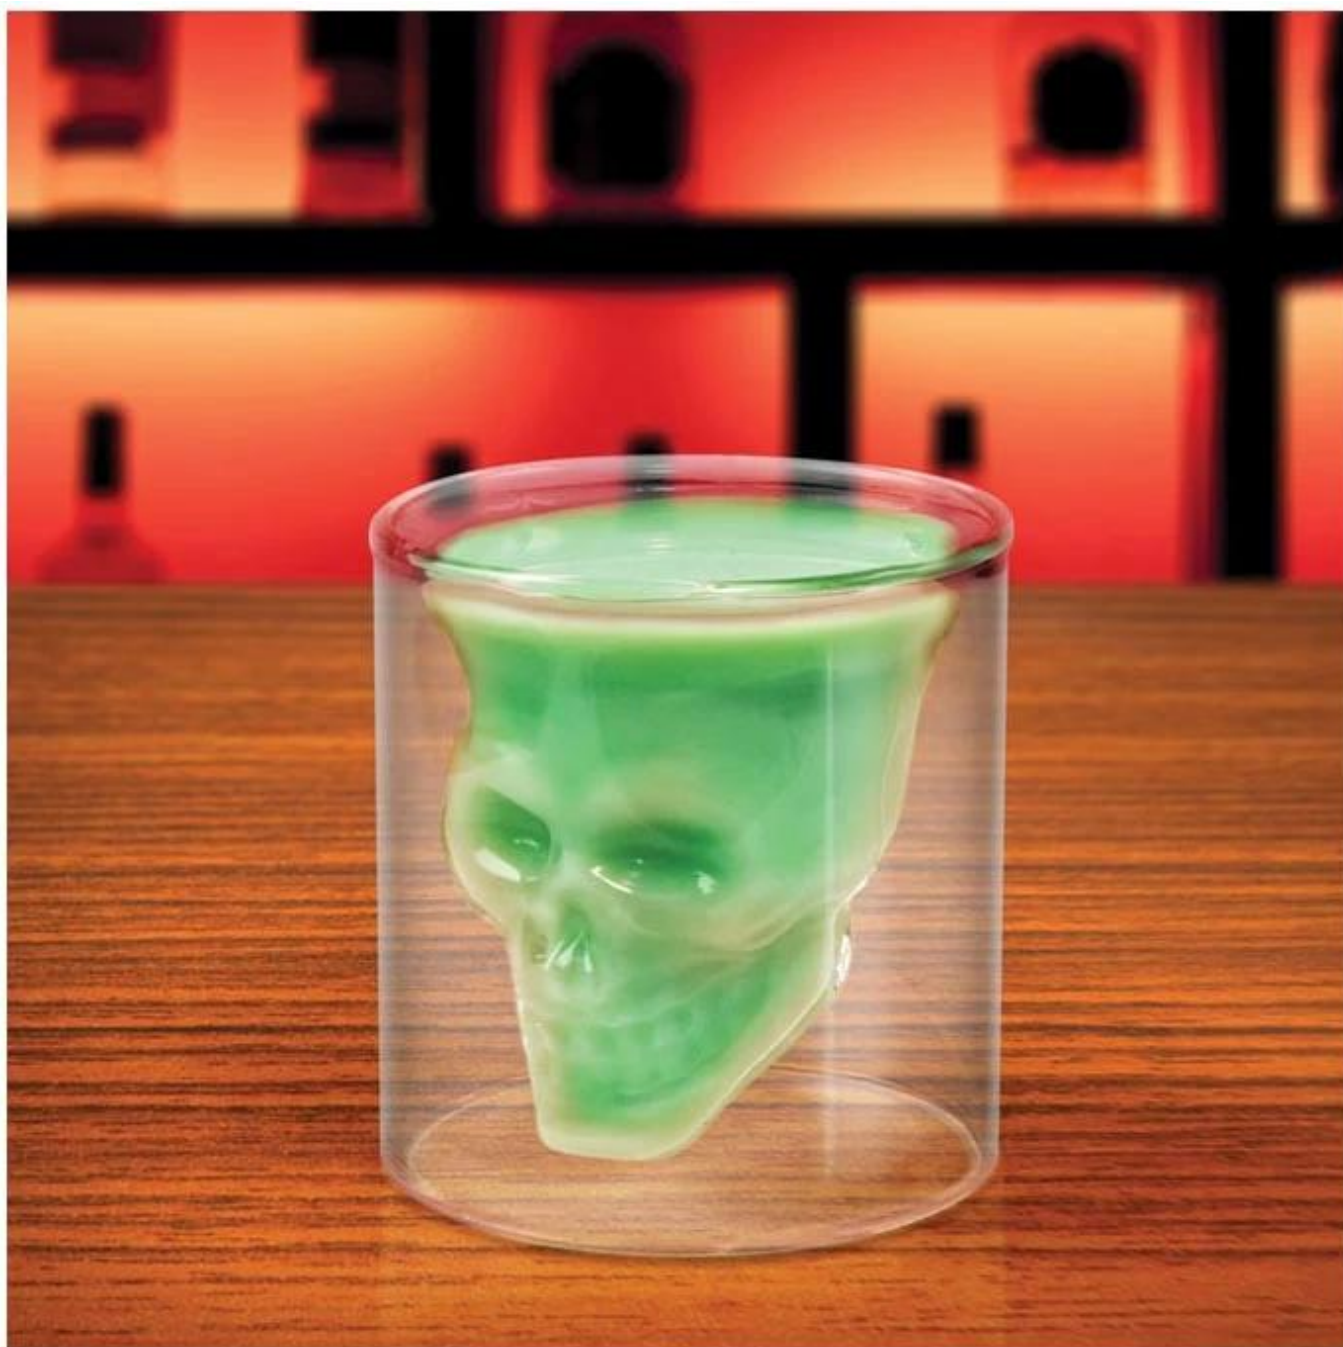

vasos de vodka fotos