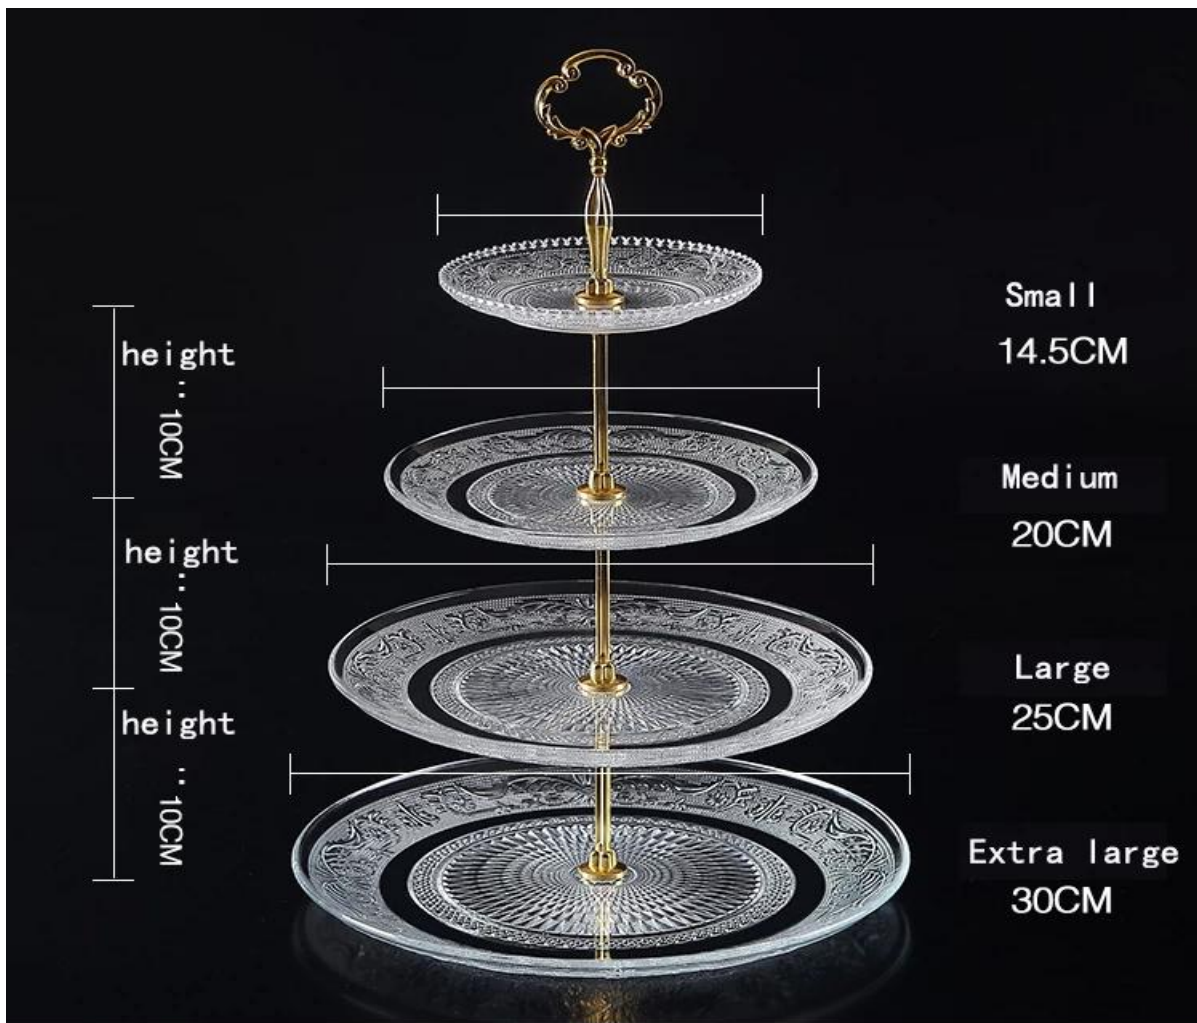

Características del producto:	1. Alimentación cuerpo de cristal del grado de seguridad. No contiene BPA, plomo, cadmio o cualesquiera otros elementos nocivos para el cuerpo humano; 2. Es el congelador; 3. El material es reciclable, ya que es totalmente sustancia mineral; 4. Es seguro ambiental.
Por su eligen:	1. Cualquier impresión de la insignia en el cuerpo de vidrio. 2. Cualquier color pintado, las heladas, la placa electro, patrón de tallador de láser para el acabado; 3. paquete especial como envoltura retráctil, caja de regalo de color blanco caja de regalo, etc: 4. Abrir un nuevo molde para el nuevo vidrio y algunos accesorios tales como madera, plástico o metal que desee; 5. tamaño y formas corresponden a sus necesidades.

De tres niveles plato de fruta fotos: