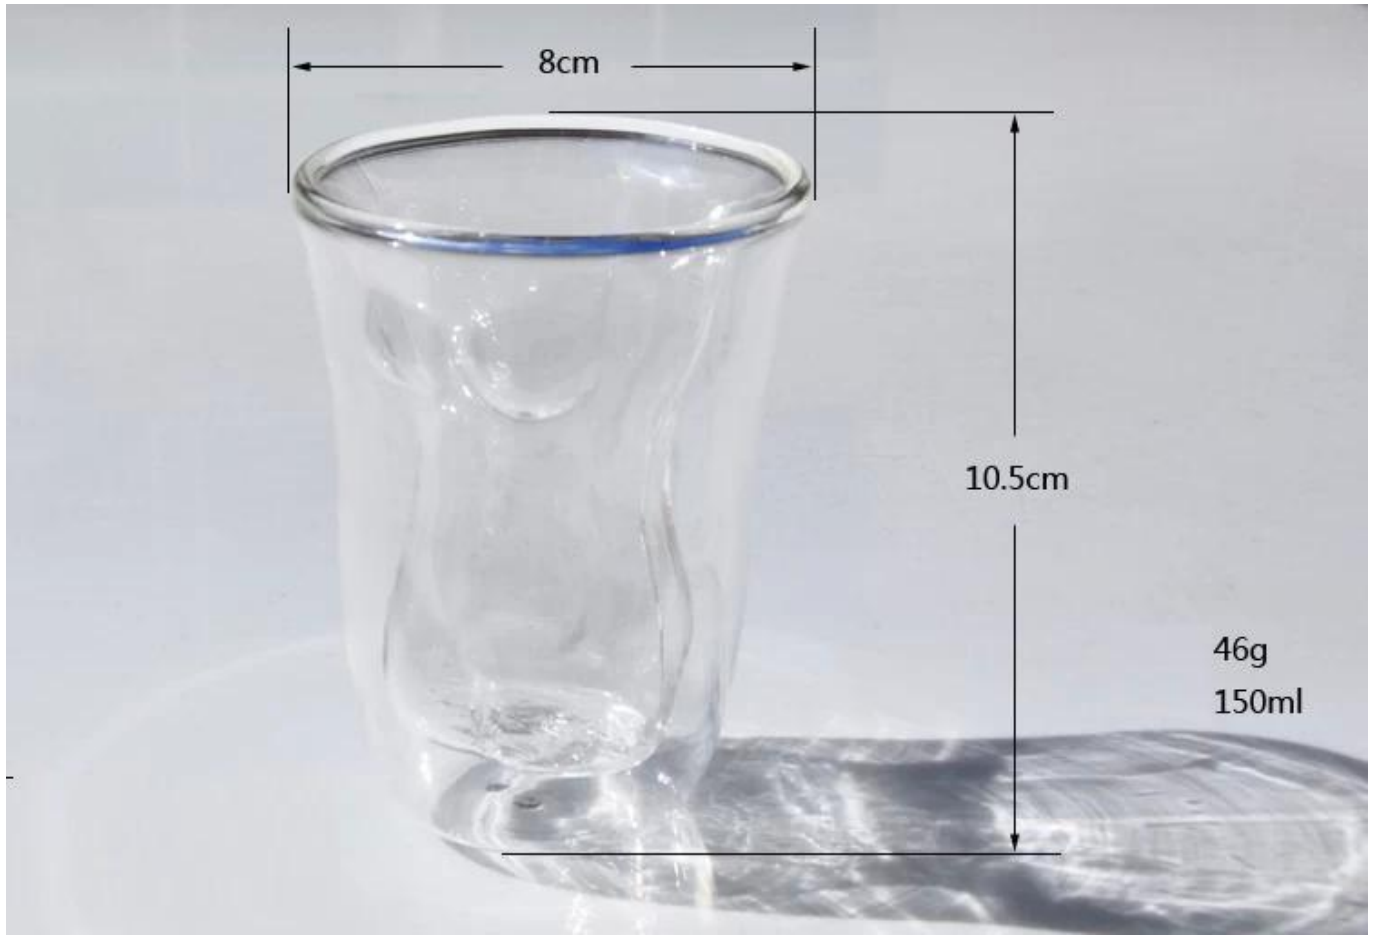

¿Cuáles son las aplicaciones?

- Hoteles