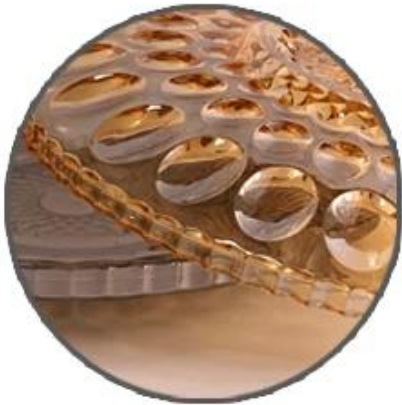

Customize delicate fruit plate for you

The fruit are clear and transparent Fashion home art taste You deserve to have.

Rim design