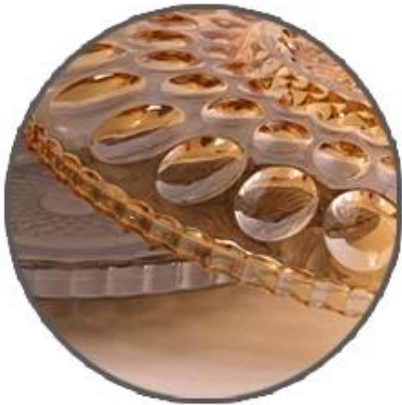

Neues Produkt galvani Glas, Galvanik-Prozess mende oval Punkt Glas und Obstteller

Was sind die Eigenschaften von galvaniGlasPlatte?

Was sind die Funktionen von galvaniGlasPlatte?

- 1) Maschine gestrahlt / gedrückt, elegante Muster, verwenden allgemein im Restaurant / Hotel / home / Partei etc.
- 2) Spezielle Design und präzise Qualitätskontrolle stellen Sie sicher, bot jedes Stück so perfekt wie möglich ist.
- 3) Logo angepasst, Muster, Größe und Farbe usw. können nach Ihren Zeichnungen erfolgen. - Decal, Schnitzen, Galvanik, Sandstrahlen, Farbspritzen, usw.
- 4) Packaging: PVC-Kasten, Windows-Box, Farb-Box, sind Schrumpfpackung erhältlich es direkt verkauft können, um sicherzustellen sein. Standardexportverpackung Sicherheit Lieferung

Größe: 30 * 10.5 * 4.7cm

Oberflächentechnik Galvanotechnik Prozess

Produkt könnte Pass: SGS, FDA, BV und LFGB Test

galvaniGlasPlatte Fotos:

Customize delicate fruit plate for you

The fruit are clear and transparent Fashion home art taste You deserve to have.

Rim design

Beads design

Bottom design

Fashion home art taste You deserve to have

Seven color oval glass plate

gleamy electroplating colors

Amber oval fruit plate

gleamy electroplating colors

Name: glass oval plate

Material: lead free glass

Shape: oval

Size: see below picture

Usage: bar, hotel, KTV, home etc.

10.5cm

Product details

Lead-free glass material Home Furnishing health safety is a good helper of life.
Smooth disk body beautiful pattern let you fondle admiringly