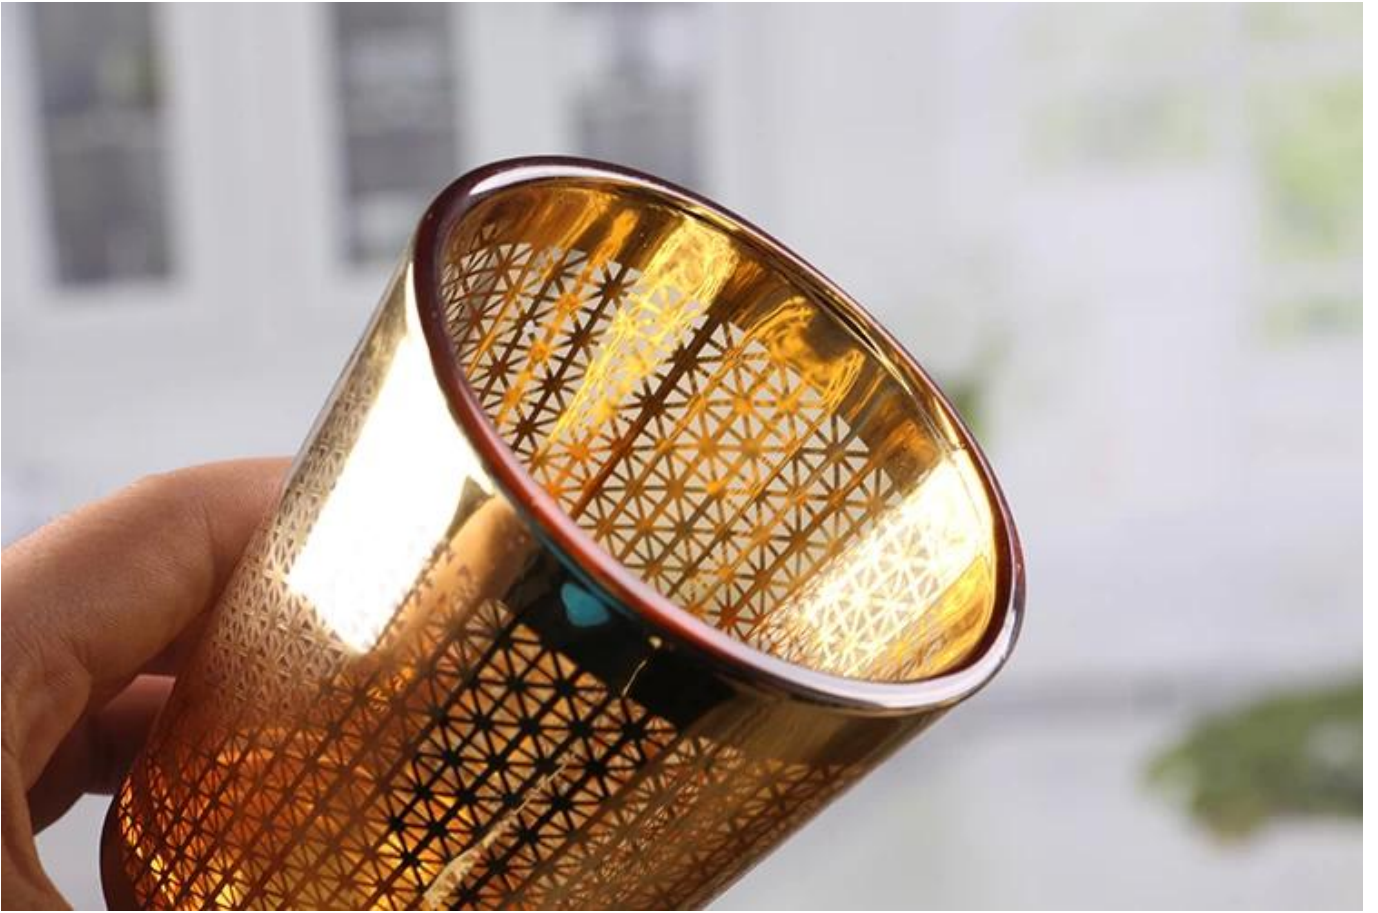

Dekorative Wand Kerze Halter ziemlich goldenen Votiv Kerze Inhaber Bulk Glas Kerzenständer

Goldene Kerzenhalter Produkte zeigen:

Was sind die Spezifikationen von goldener Kerzenhalter?

Name:	Goldener Kerzenhalter
Probezeit:	1. 5 ~ 10 Tage, wenn am Ausgang geformt und Größe des Glases. 2. 15 ~ 20 Tage wenn Notwendigkeit neue Form oder Größe des Glases.
Verpackung:	1. Normalverpackung, 24 oder 36pcs in Exportkarton, Karton mit Kartonteiler; 2. Papierkassettenverpackung; 3. Kundenspezifische Box.
Produktkapazität:	290 ml
Muster Nr .:	RXCH029
Zahlungsbedingungen:	Normalerweise zahlen durch T / T, Western Union, L / C oder andere nach Ihrer Anforderung.
Transportation:	Durch das Meer, auf dem Luftweg, durch Express und Ihr Versandagenten ist akzeptabel.
Produkteigenschaften:	1. Lebensmittelsicherer Gusskörper. Es enthält keine BPA, Blei, Cadmium oder andere schädliche Dinge für den menschlichen Körper; 2. Das Material ist recycelbar, weil es völlig mineralische Substanz ist; 3. Es ist umweltverträglich.
Für Ihre Wahl:	1. Jede Farbe gemalt, Frost, Elektro-Platte, Muster Laser-Carver für das Ziel; 2. Spezielles Paket wie Schrumpffolie, Farbengeschenkkasten, weißer Geschenkkasten usw.: 3. Unterschiedliche Größe und Formen erfüllen Ihre Bedürfnisse.