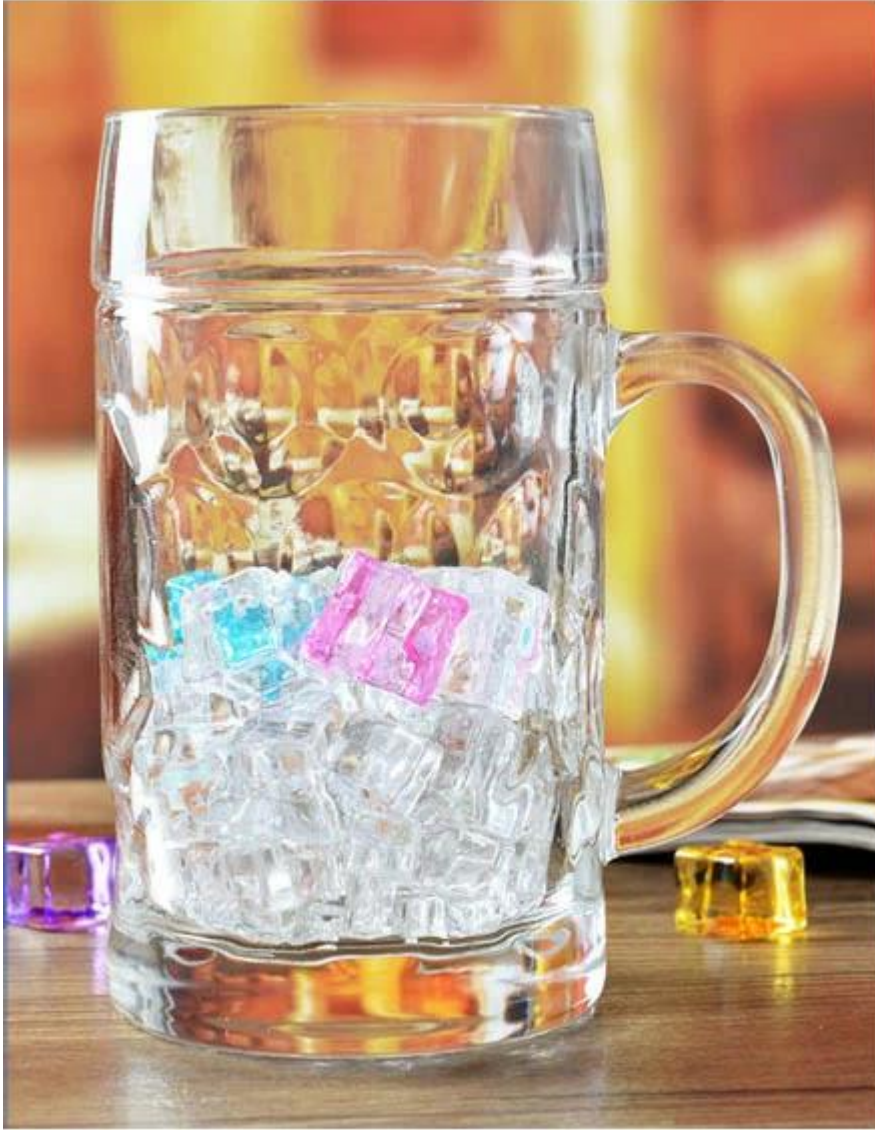

المورد بالرصاص الزجاج ML زجاج كوب مصنع البيرة 450

ما هي ملامح البيرة الزجاج النار؟

ما هي وظائف البيرة الزجاج النار؟

- 1) آلة انتقد / ضغط، ونمط أنيقة، وتستخدم على نطاق واسع في مطعم / فندق / الوطن / حزب الخ
- 2) تصميم خاص ومراقبة الجودة دقيقة التأكد من كل قطعة عرض مثالية قدر الإمكان
- 3) يمكن أن يتم الشعار حسب الطلب، النمط والحجم واللون وما إلى ذلك وفقا للرسومات الخاصة بك. الشارات، ونحت، والطلاء الكهربائي، والرمل التفجير، رش الطلاء، الخ
- 4) التعبئة والتغليف: بولي كلوريد الفينيل مربع، مربع ويندوز، مربع اللون، انكماش التفاف متاحة للتأكد من أن يمكن بيعها مباشرة. تصدير التعبئة القياسية تؤكد سلامة الشحنة
- 5) التسليم في الوقت المناسب، 12000 متر مربع مستودع الذاتية الخاصة عقد مخزون كبير لتمكين العرض لدينا
- 6) اختبار قياسي LFGB، CA65، صديقة للبيئة، وتمير ادارة الاغذية والعقاقير