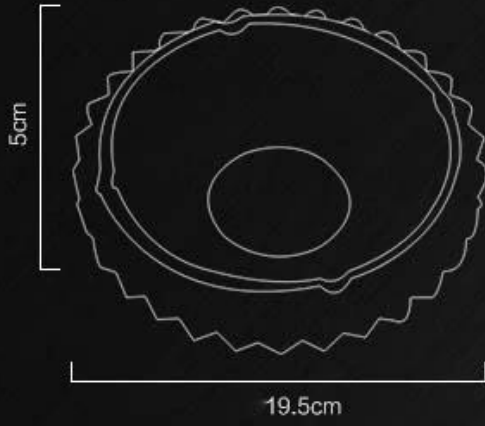

### ما هي مواصفات كريستال منفضة سجائر الزجاج؟

مادة: كريستال

فئة: الكريستال زمنفضة سجائر معشوقة

الحجم: B: 19.5CM H: 5CM W: 1.1KG

رقم الصنف:	بياو-0914 RXGA
مادة:	زجاج
عملية:	صنع يدوي
يمكن تمرير:	SGS، FDA، BV، واختبار LFGB
الوقت عينة:	أيام إذا كان في الخروج على شكل وحجم الزجاج. 10 ~ 5 . 15 ~ 20 يوما وإذا كان يحتاج الشكل الجديد أو حجم الزجاج

منفضة سجانر الكريستال والزجاج الصور

W: 1.1kg

W: 1.33kg

لدينا شهادات