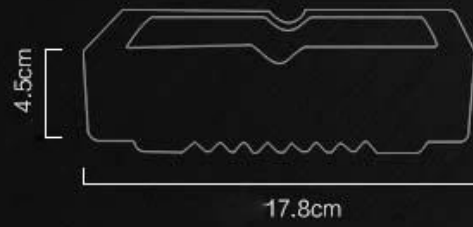

منفضة سجانر الكريستال والزجاج الصور

W: 1.1kg

W: 1.33kg

لدينا شهادات