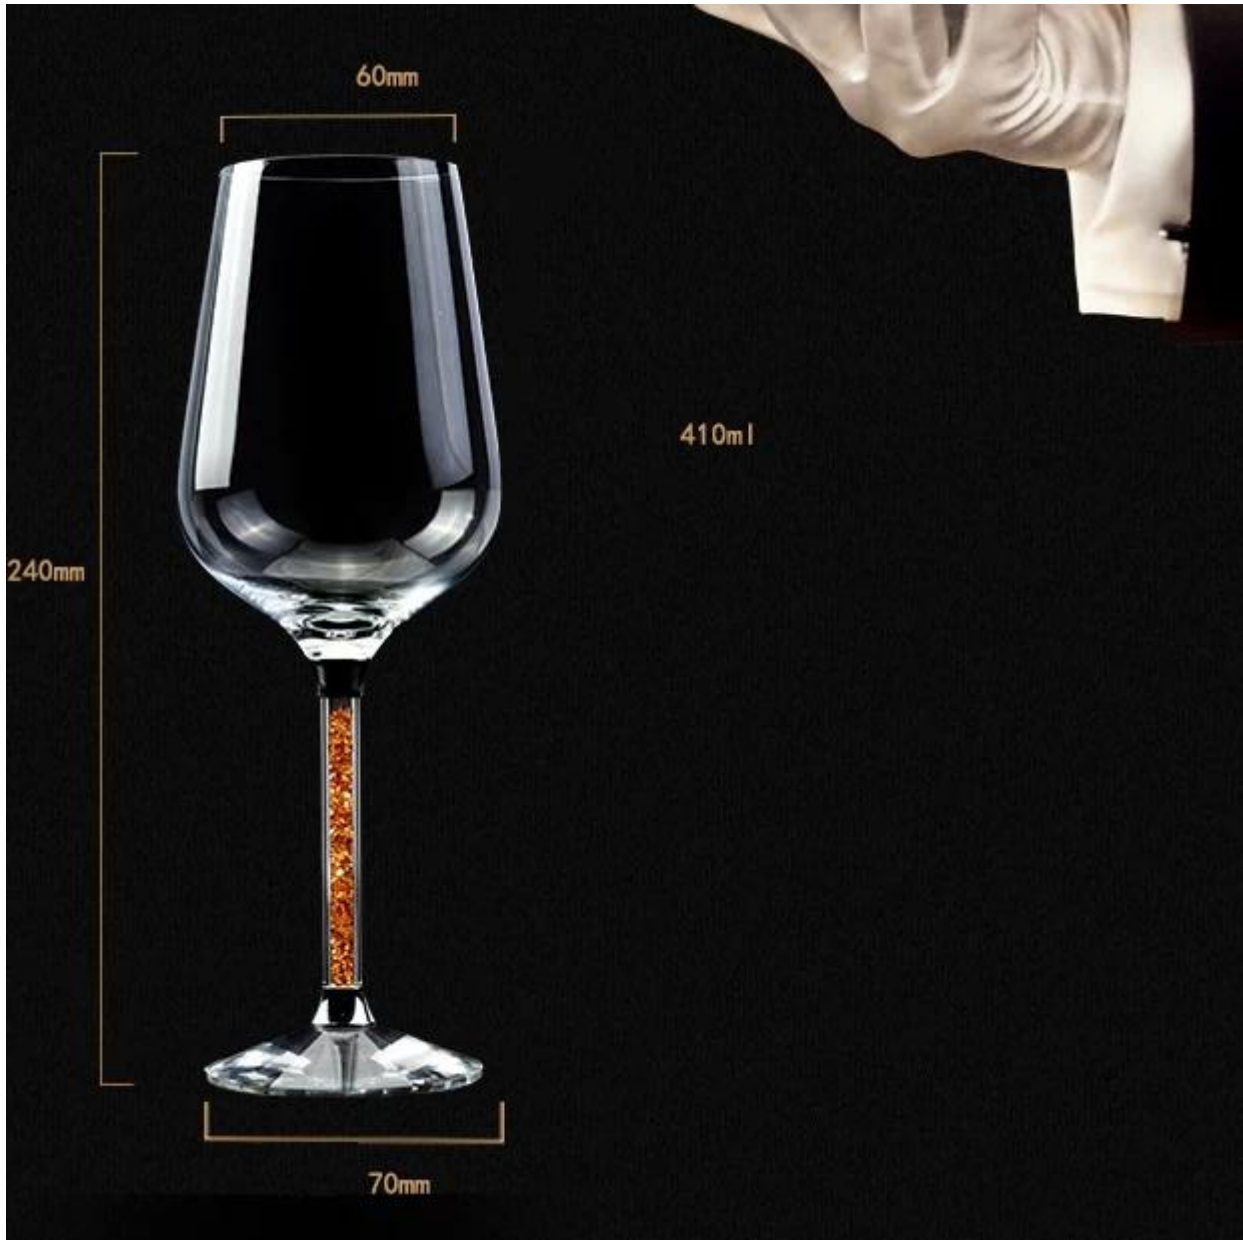

bizim sertifikalar