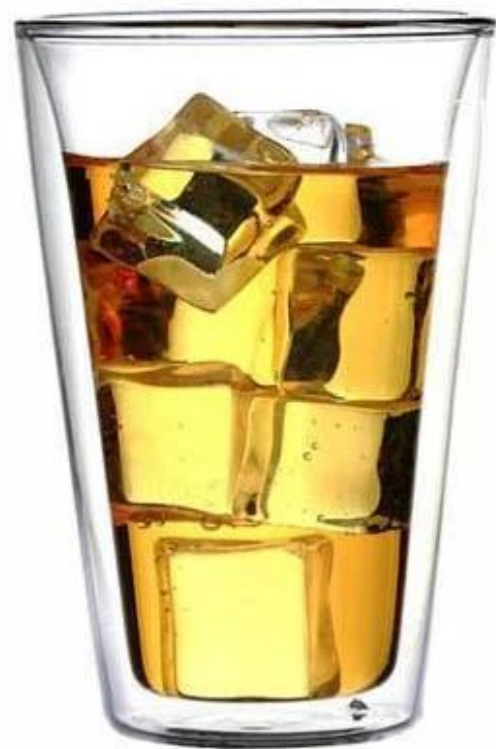

9CM

9CM

15.3CM

400ml

400ml