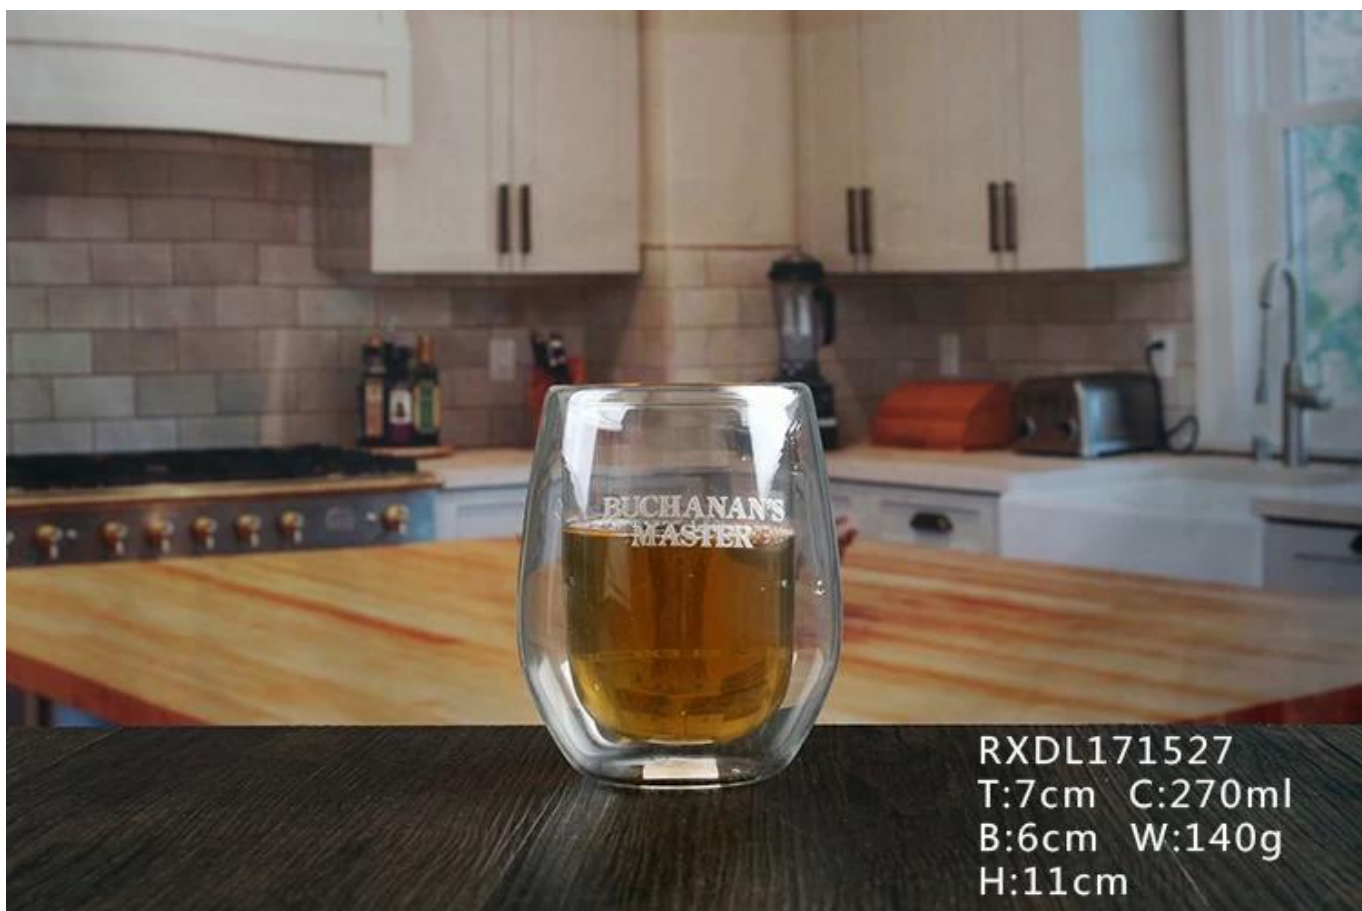

Çift Yalıtımlı Bardaklar

Çift Yalıtımlı Bardak ürünler:

RXDL171527
T:7cm C:270ml
B:6cm W:140g
H:11cm

Çift Yalıtımlı Bardaklar

Şartnameleri nelerdir Çift Yalıtımlı Bardaklar?

Adı:	Çift Yalıtımlı Bardaklar
Örnekler zamanı:	1 5 - 10 gün çıkıp şekillendirilmişse ve cam boyutunda ise. 2. 15 ~ 20 gün gerekirse camın yeni şekli veya boyutu.
Paketleme:	1. Normal ambalaj, 24 veya 36pcs'u ihracat kartonuna, Karton bölücü ile karton; 2. Kağıt tepsisi paleti ambalaj; 3. Özel kutu.
Ürün kapasitesi:	Ayda 500.000 - 1.000.000 adet
Numuneler No .:	RXDL171527
Ödeme şartları:	Genellikle T / T, Western Union, L / C veya diğerleri sizin ihtiyacınıza göre ödeme yapar.
Transportation:	Deniz yoluyla, hava yoluyla, ekspres ile nakliye acenteniz kabul edilebilir.
Ürün Özellikleri:	1. Gıda güvenli sınıf cam gövdesi. BPA, kurşun, kadmiyum ya da insan vücuduna başka zararlı şeyler içermez; 2. Malzeme geri dönüşümlüdür, çünkü tamamen mineral maddedir; 3. Çevreye duyarlıdır.
Seçiminiz için:	1. Herhangi bir renk boyalı, don, elektro plaka, bitirmek için desen lazer oymacılığı; 2. Ambalaj, renk hediye kutusu, beyaz hediye kutusu vb shrink gibi özel paket; 3. Farklı boyut ve şekiller ihtiyaçlarınızı karşılar.