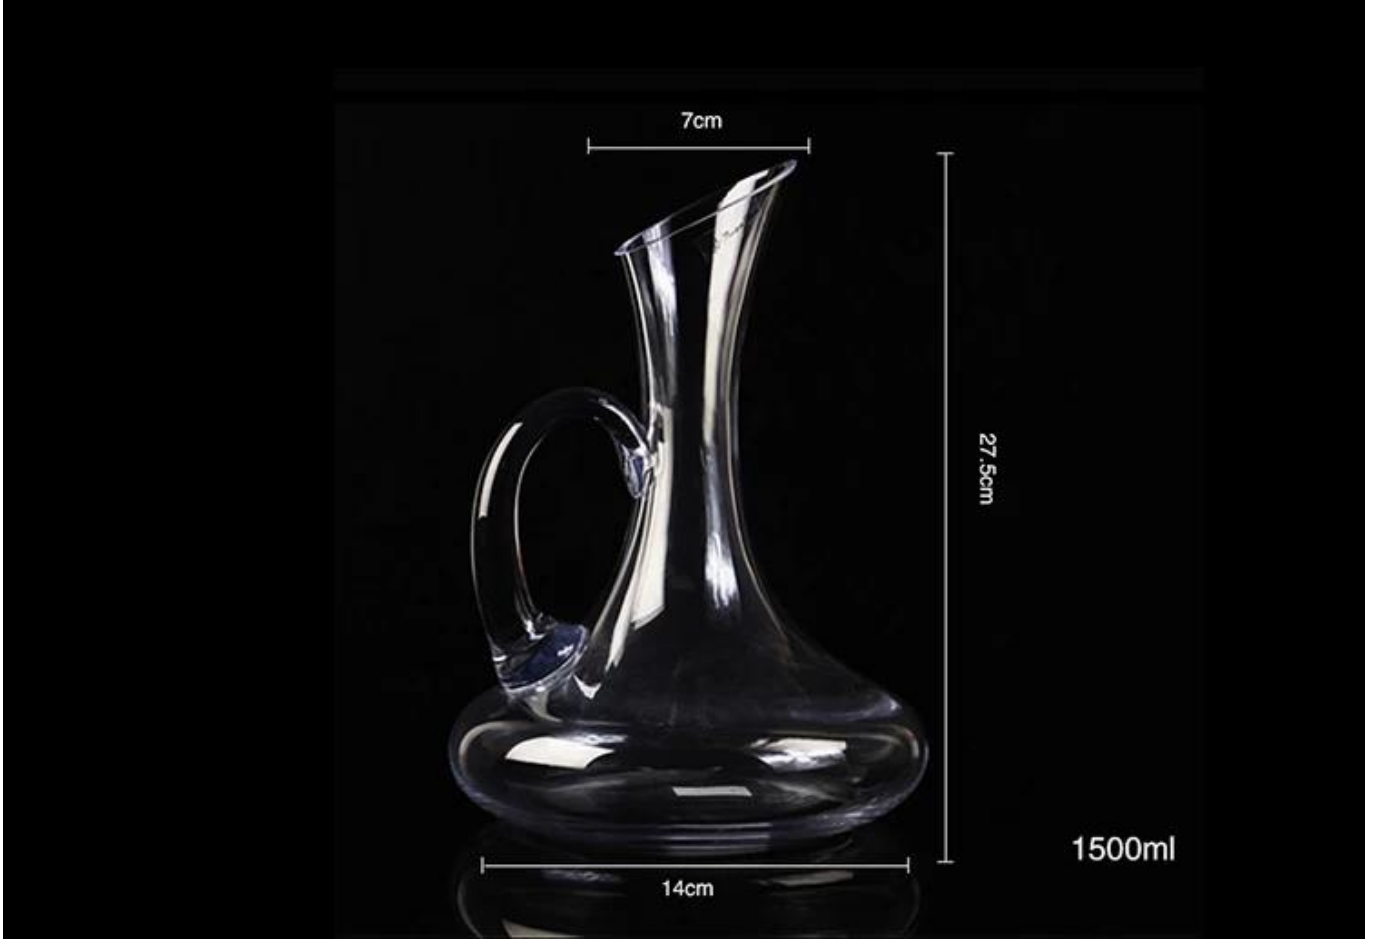

Crystal şarap s rahi saplı

Fotoğraflar: Kristal şarap ele s rahi

Crystal şarap s rahi saplı

Teknik özellikleri nelerdir Kalın alt fondip bardakları?

Adı:	Crystal şarap sürahi saplı
Örnekleri zaman:	1. 5 ~ 10 gün şeklinde çıkış ve cam boyutu eğer. 2. 15 ~ 20 gün Eğer yeni şeklini ya da boyutunu cam gerekir.
Ambalaj:	1. Normal ambalaj, 24 veya ihracat karton içine 36pcs, Karton mukavva ayırıcı ile; 2. kağıt tepsisini palet ambalaj; 3. özelleştirilmiş kutusu.
Ürün Kapasite:	500, 000 ~ 1, 000, 000 adet V ay
Örnek No:	RXWD001
Ödeme koşulları:	Genellikle TVT, Western Union, LVC veya başkaları senin ihtiyacına göre ödeme.
Transportation:	Deniz, hava, express ve Sevkiyat Aracısı tarafından kabul edilebilir gereğidir.
Ürün özellikleri:	1. gıda güvenli notu cam vücut. BPA, kurşun, kadmiyum veya insan vücudunun herhangi bir zararlı diğer şeyler içermez; 2. çünkü bu tamamen mineral madde geri dönüştürülebilir bir malzemedir; 3. çevre güvenli mi.
Senin seç:	1. herhangi bir renk boyalı, frost, elektro plaka, desen lazer carver bitirmek için; 2. özel paketi gibi shrink sarma, renk hediye kutusu, beyaz hediye kutusu vb: 3. farklı boyut ve şekillerde ihtiyaçlarınızı karşılamak.