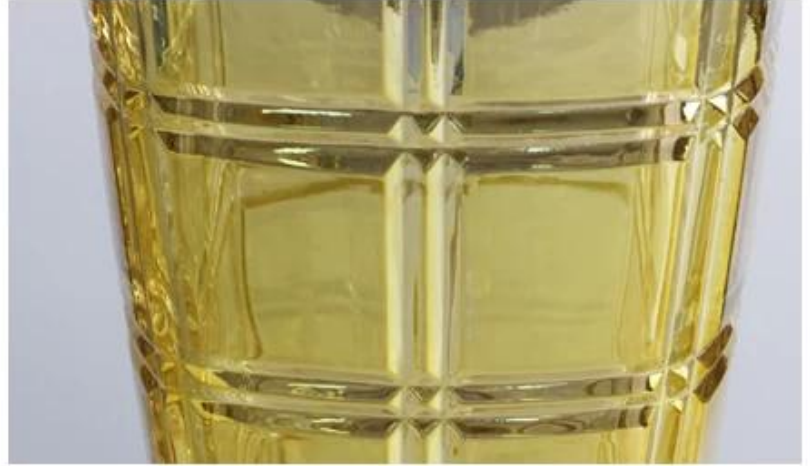

Smoke grey

Colorful

---

## Product details

Lead-free glass material Home Furnishing health safety is a good helper of life.  
Smooth disk body beautiful pattern let you fondle admiringly

Mouth

---

2

Outer side

---

3

Base

---

**Какие приложения гальванических стекла вазы для цветов?**

- Отели
- Вечеринка
- прием гостей после бракосочетания
- признание в любви
- день рождения
- Начать бизнес
- Отмечают
- Главная

**Наши сертификаты:**