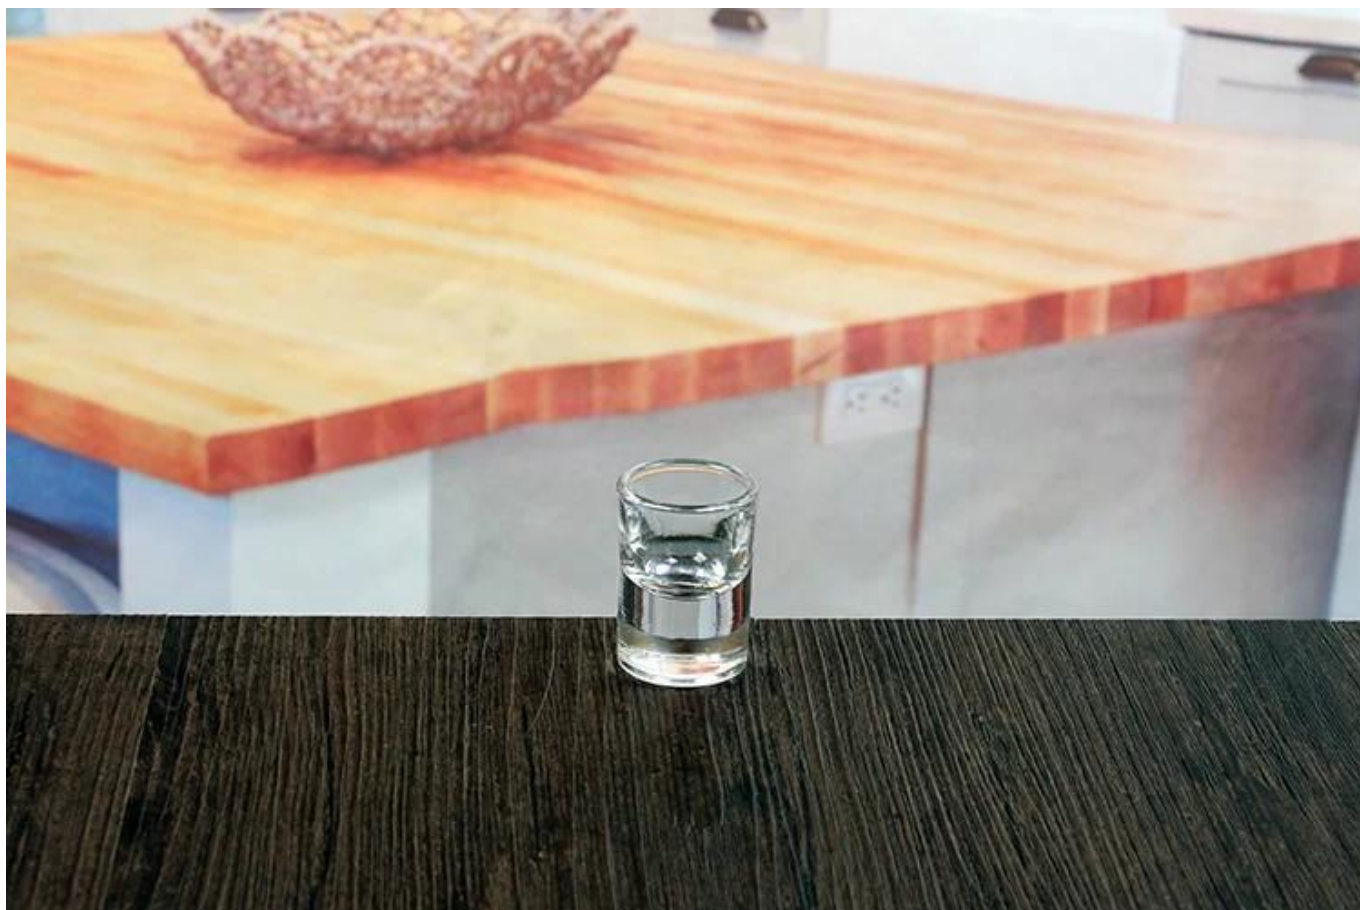

Уникальный синий стаканы

Толстые очки выстрел нижней фотографии:

RXSG16
T:3.5cm C:13ml
B:3.2cm W:77g
H:4.8cm

Толстое дно рюмки

Каковы характеристики Толстое дно выстрел очки?

| | |
|-----------------------|---|
| Имя: | Толстое дно рюмки |
| Образцы-время: | 1. 5 ~ 10 дней если на выходе формы и размеры стекла. 2. 15 ~ 20 дней если нужна новая форма или размер стекла. |
| Упаковка: | 1. Нормальная упаковка, 24 или 36pcs в коробке экспорта, В коробке картонной разделитель; 2. бумаги лоток паллетоупаковочное; 3. индивидуальные коробки. |
| Объем продукта: | 500, 000 ~ 1, 000, 000 штук в месяц |
| Номер пробы: | RXSG16 |
| Условия оплаты: | Как правило, платят T/T, Western Union, L/C или другие согласно вашему требованию. |
| Тележелезнодорожным: | По морю, по воздуху Экспресс и ваш агент доставки является приемлемым. |
| Особенности продукта: | 1. еда безопасный класс стеклянное тело. Он не содержит ВРА, свинец, кадмий или любых других вредных вещей для человеческого организма; 2. материал подлежит вторичной переработке, потому что это полностью минеральное вещество; 3. это экологические Сейф. |
| Для вашего выбора: | 1. любой цвет окрашены, Мороз, электро-плита, шаблон лазерный гравер для отделки; 2. Специальный пакет как сжать обертывание, подарочная коробка цвета, белый подарок коробку и т.д.: 3. различные размеры и формы удовлетворения ваших потребностей. |