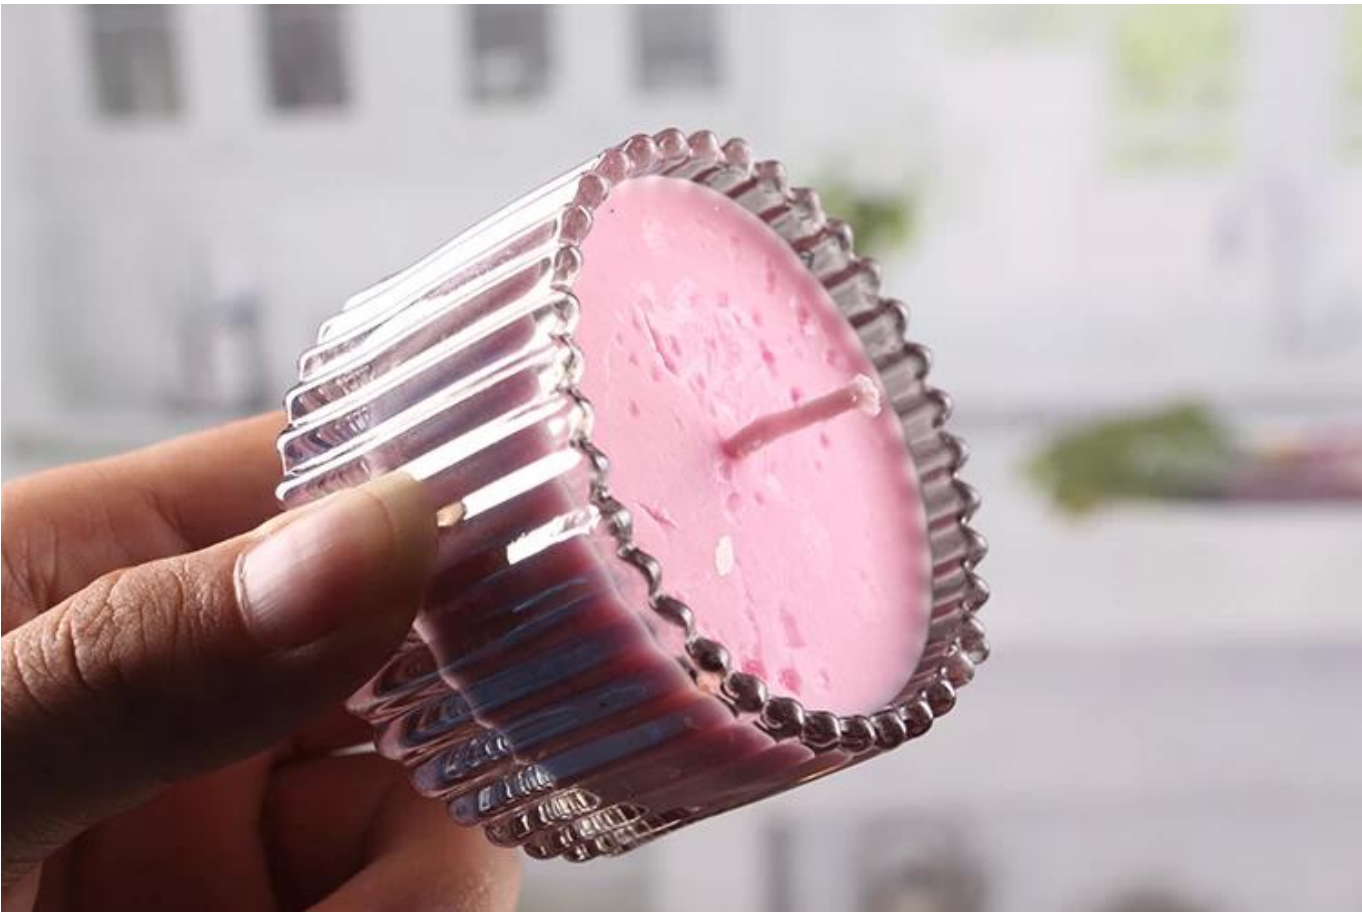

Серые держатели свечей

Серые держатели свечей показывают:

Каковы характеристики Серые держатели свечей?

Имя:	Серые держатели свечей
Время выборки:	1. 5 ~ 10 дней, если при выходе формы и размер стекла. 2. 15 ~ 20 дней, если требуется новая форма или размер стекла.
Упаковка:	1. Нормальная упаковка, 24 или 36 pcs в коробку экспорта, Картон с разделителем картона; 2. Упаковка поддона лотка для бумаги; 3. Индивидуальная коробка.
Емкость продукта:	500 000 ~ 1 000 000 штук в месяц
Образцы №:	RXDL0115H
Условия оплаты:	Обычно оплачивает T / T, Western Union, L / C или другие согласно вашему требованию.
Transportation:	По морю, по воздуху, экспресс и ваш судоходный агент является приемлемым.
Особенности продукта:	1. Продовольственный безопасный класс стекла. Он не содержит ВРА, свинец, кадмий или любые другие вредные вещи для человеческого тела; 2. Материал подлежит вторичной переработке, поскольку он является полностью минеральным веществом; 3. Это безопасно для окружающей среды.
Для вашего выбора:	1. Любой окрашенный цвет, мороз, электропластик, лазерный резчик рисунка для отделки; 2. Специальная упаковка, как термоусадочная упаковка, коробка подарка цвета, коробка подарка белого etc etc; 3. Различные размеры и формы отвечают вашим потребностям.