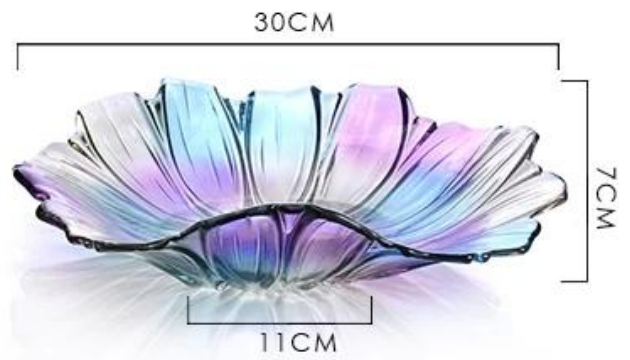

Каковы характеристики Стеклянные фрукты пластины?

| | |
|----------------------|--|
| Артикул: | Нет |
| Размер: | T18.5 см * B9cm * H7cm |
| Материал: | Фруктовая тарелка |
| Процесс: | Стекло ручной работы |
| Образцы-время: | 1. 5 ~ 10 дней если на выходе формы и размеры стекла. 2. 15 ~ 20 дней если нужна новая форма или размер стекла. |
| Упаковка: | 1. Нормальная упаковка, 24 или 36pcs в коробке экспорта, В коробке картонной разделитель; 2. бумаги лоток паллетоупаковочное; 3. индивидуальные коробки. |
| Объем продукта: | 500, 000 ~ 1, 000, 000 штук в месяц |
| Время доставки: | О 30-45дней, но если у вас есть настоятельная необходимость для продукции мы можем положить ваш заказ в приоритет. |
| Условия оплаты: | Как правило, платят T/T, Western Union, L/C или другие согласно вашему требованию. |
| Тележелезнодорожным: | По морю, по воздуху Экспресс и ваш агент доставки является приемлемым. |

Стекланные фрукты пластины фотографии:

【 Bright 】

【 Purple 】

【 Red 】

【 Silver 】

【 Gold 】

Small glass fruit bowl

Small glass fruit plate