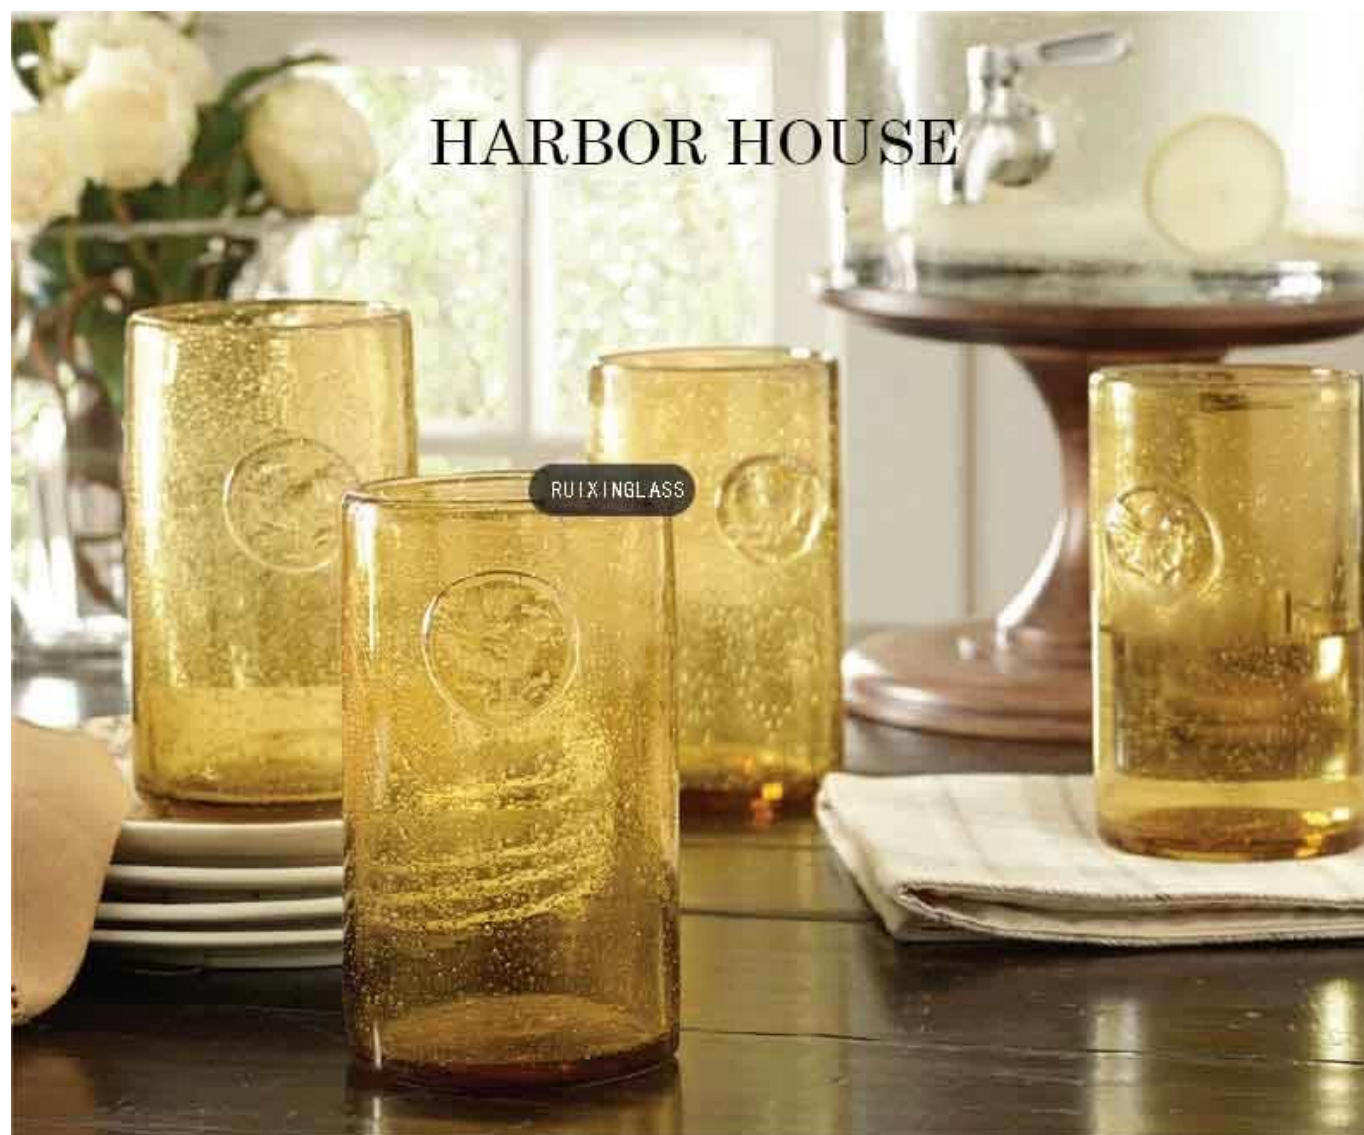

Стекло изготовление чашки цветные стаканы с поставщиком

Каковы особенности цветные стёкла?

Каковы функции цветные стёкла?

- 1) Машина взорван / нажимается, элегантный узор, широко использовать в ресторане / отеля / дома / партии и т.д.
- 2) Специальная конструкция и точный контроль качества убедитесь, что каждый кусок предлагаемая настолько хорошим, насколько это возможно.
- 3) Логотип подгонять, рисунок, размер и цвет и т.п. может быть сделано по вашим чертежам. Табличка, резьба по дереву, гальванизация, пескоструйная обработка, распыления краски и т.д.
- 4) Упаковка: коробка PVC, коробка окна, коробка цвета, усадка упаковка доступны,