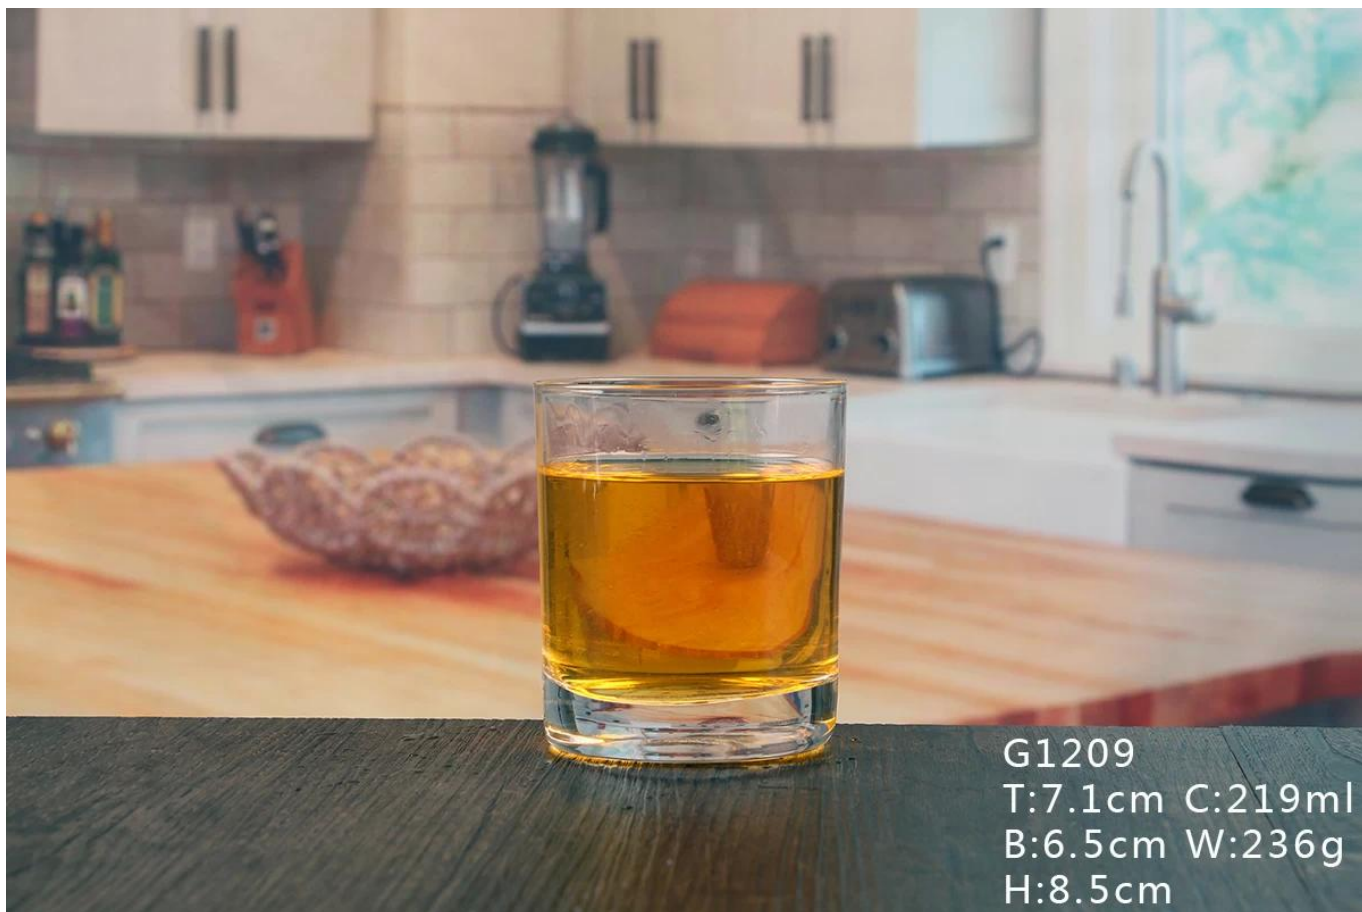

Вензель виски очки

Вензель виски очки фотографии:

G1209
T:7.1cm C:219ml
B:6.5cm W:236g
H:8.5cm

вензель виски очки

Каковы характеристики вензель виски очки?

Имя:	Вензель виски очки
Образцы-время:	1. 5 ~ 10 дней если на выходе формы и размеры стекла. 2. 15 ~ 20 дней если нужна новая форма или размер стекла.
Упаковка:	1. Нормальная упаковка, 24 или 36pcs в коробке экспорта, В коробке картонной разделитель; 2. бумаги лоток паллетоупаковочное; 3. индивидуальные коробки.
Объем продукта:	500, 000 ~ 1, 000, 000 штук в месяц
Номер пробы:	G1209
Условия оплаты:	Как правило, платят T/T, Western Union, L/C или другие согласно вашему требованию.
Тележелезнодорожным:	По морю, по воздуху Экспресс и ваш агент доставки является приемлемым.
Особенности продукта:	1. еда безопасный класс стеклянное тело. Он не содержит ВРА, свинец, кадмий или любых других вредных вещей для человеческого организма; 2. материал подлежит вторичной переработке, потому что это полностью минеральное вещество; 3. это экологические Сейф.
Для вашего выбора:	1. любой цвет окрашены, Мороз, электро-плита, шаблон лазерный гравёр для отделки; 2. Специальный пакет как сжать обертывание, подарочная коробка цвета, белый подарок коробку и т.д.: 3. различные размеры и формы удовлетворения ваших потребностей.