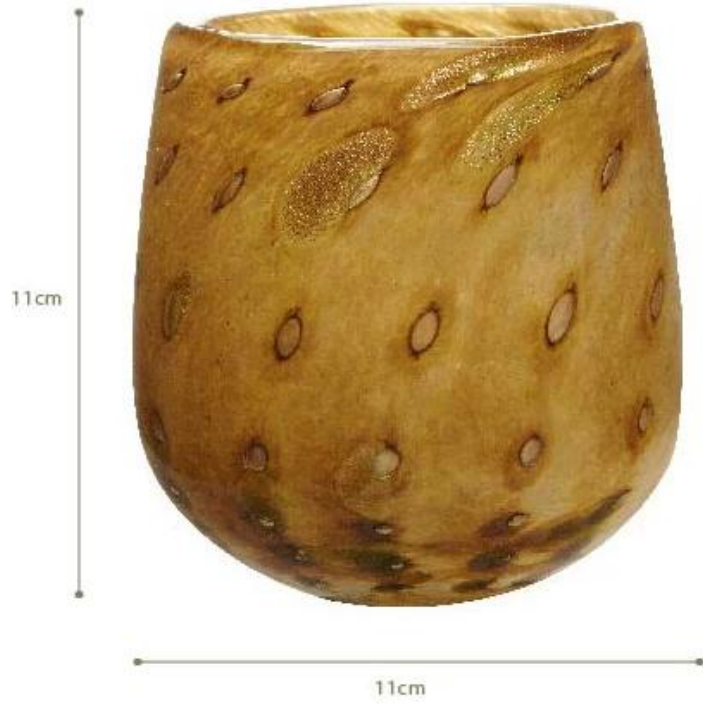

### Каковы характеристики небольшой Свеча держатель ?

Товар нет:	Думаю стекла Свеча держатель-12-02
Материал:	небольшой Свеча держатель
Размер:	D:9.2 см H:7.5 см
Процесс:	Handmake
Образцы-время:	1. 5 ~ 10 дней если на выходе формы и размеры стекла. 2. 15 ~ 20 дней если нужна новая форма или размер стекла.
Упаковка:	1. Нормальная упаковка, 24 или 36pcs в коробке экспорта, В коробке картонной разделитель; 2. бумаги лоток паллетоупаковочное; 3. индивидуальные коробки.
Объем продукта:	500, 000 ~ 1, 000, 000 штук в месяц
Время доставки:	О 30-45дней, но если у вас есть настоятельная необходимость для продукции мы можем положить ваш заказ в приоритет.
Условия оплаты:	Как правило, платят Т/Т, Western Union, L/C или другие согласно вашему требованию.
Тележелезнодорожным:	По морю, по воздуху Экспресс и ваш агент доставки является приемлемым.
Особенности продукта:	1. еда безопасный класс стеклянное тело. Он не содержит ВРА, свинец, кадмий или любых других вредных вещей для человеческого организма; 2. это морозильник безопасной; 3. материал подлежит вторичной переработке, потому что это полностью минеральное вещество; 4. это экологические Сейф.
Для вашего выбора:	1. Любая печать логотипа на корпусе стекла. 2. любой цвет окрашены, Мороз, электро-плита, шаблон лазерный гравёр для отделки; 3. Специальный пакет как сжать обертывание, подарочная коробка цвета, белый подарок коробку и т.д.: 4. Откройте новые формы для нового стекла и некоторые аксессуаров, такие как дерево, пластик или металл, как вам нравится; 5. различные размеры и формы удовлетворения ваших потребностей.

Китай свеча контейнеры фотографии:

Smooth crystal

Mottled light and shadow