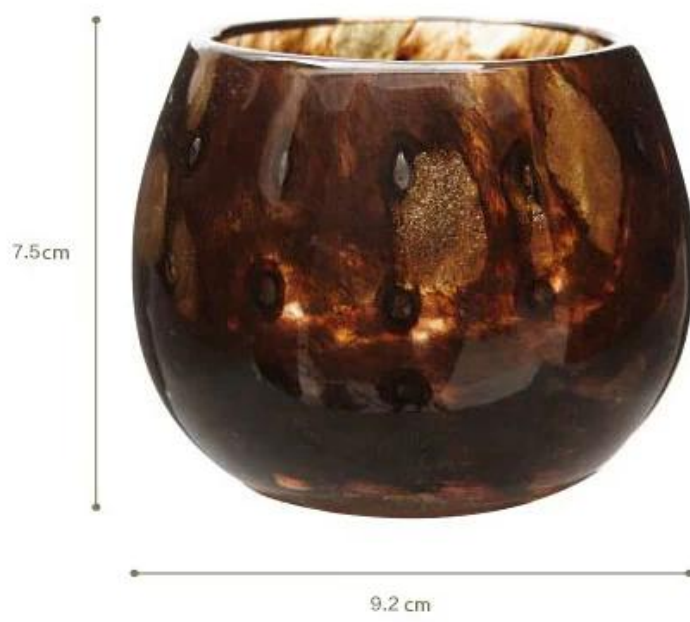

### Каковы характеристики небольшой Свеча держатель ?

Товар нет:	Думаю стекла Свеча держатель-12-02
Материал:	небольшой Свеча держатель
Размер:	D:9.2 см H:7.5 см
Процесс:	Handmake
Образцы-время:	1. 5 ~ 10 дней если на выходе формы и размеры стекла. 2. 15 ~ 20 дней если нужна новая форма или размер стекла.
Упаковка:	1. Нормальная упаковка, 24 или 36pcs в коробке экспорта, В коробке картонной разделитель; 2. бумаги лоток паллетоупаковочное; 3. индивидуальные коробки.
Объем продукта:	500, 000 ~ 1, 000, 000 штук в месяц
Время доставки:	О 30-45дней, но если у вас есть настоятельная необходимость для продукции мы можем положить ваш заказ в приоритет.
Условия оплаты:	Как правило, платят Т/Т, Western Union, L/C или другие согласно вашему требованию.
Тележелезнодорожным:	По морю, по воздуху Экспресс и ваш агент доставки является приемлемым.
Особенности продукта:	1. еда безопасный класс стеклянное тело. Он не содержит ВРА, свинец, кадмий или любых других вредных вещей для человеческого организма; 2. это морозильник безопасной; 3. материал подлежит вторичной переработке, потому что это полностью минеральное вещество; 4. это экологические Сейф.
Для вашего выбора:	1. Любая печать логотипа на корпусе стекла. 2. любой цвет окрашены, Мороз, электро-плита, шаблон лазерный гравёр для отделки; 3. Специальный пакет как сжать обертывание, подарочная коробка цвета, белый подарок коробку и т.д.: 4. Откройте новые формы для нового стекла и некоторые аксессуаров, такие как дерево, пластик или металл, как вам нравится; 5. различные размеры и формы удовлетворения ваших потребностей.

Китай свеча контейнеры фотографии:

Smooth crystal

Mottled light and shadow