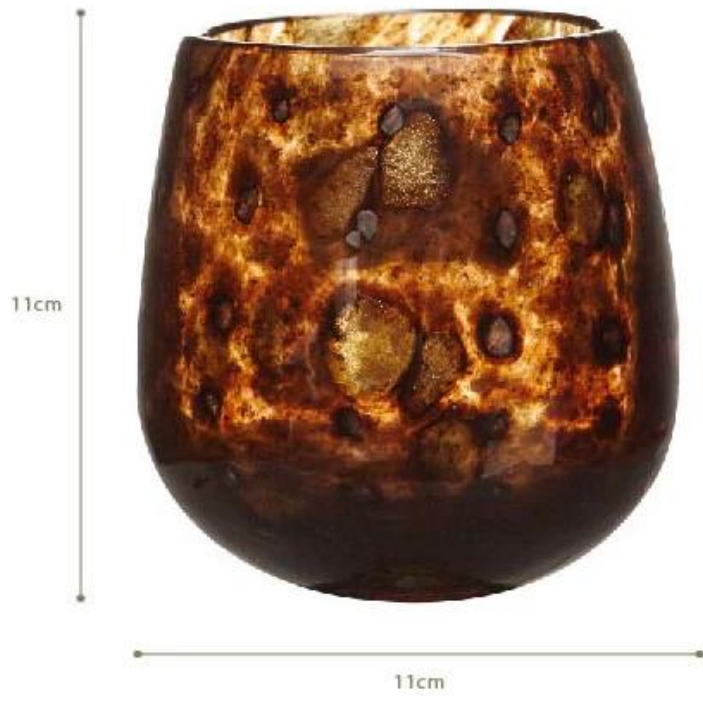

### Каковы характеристики небольшой Свеча держатель ?

Товар нет:	Думаю стекла Свеча держатель-12-02
Материал:	небольшой Свеча держатель
Размер:	D:9.2 см H:7.5 см
Процесс:	Handmake
Образцы-время:	1. 5 ~ 10 дней если на выходе формы и размеры стекла. 2. 15 ~ 20 дней если нужна новая форма или размер стекла.
Упаковка:	1. Нормальная упаковка, 24 или 36pcs в коробке экспорта, В коробке картонной разделитель; 2. бумаги лоток паллетоупаковочное; 3. индивидуальные коробки.
Объем продукта:	500, 000 ~ 1, 000, 000 штук в месяц
Время доставки:	О 30-45дней, но если у вас есть настоятельная необходимость для продукции мы можем положить ваш заказ в приоритет.
Условия оплаты:	Как правило, платят Т/Т, Western Union, L/C или другие согласно вашему требованию.
Тележелезнодорожным:	По морю, по воздуху Экспресс и ваш агент доставки является приемлемым.
Особенности продукта:	1. еда безопасный класс стеклянное тело. Он не содержит ВРА, свинец, кадмий или любых других вредных вещей для человеческого организма; 2. это морозильник безопасной; 3. материал подлежит вторичной переработке, потому что это полностью минеральное вещество; 4. это экологические Сейф.
Для вашего выбора:	1. Любая печать логотипа на корпусе стекла. 2. любой цвет окрашены, Мороз, электро-плита, шаблон лазерный гравёр для отделки; 3. Специальный пакет как сжать обертывание, подарочная коробка цвета, белый подарок коробку и т.д.: 4. Откройте новые формы для нового стекла и некоторые аксессуаров, такие как дерево, пластик или металл, как вам нравится; 5. различные размеры и формы удовлетворения ваших потребностей.

Китай свеча контейнеры фотографии:

Smooth crystal

Mottled light and shadow