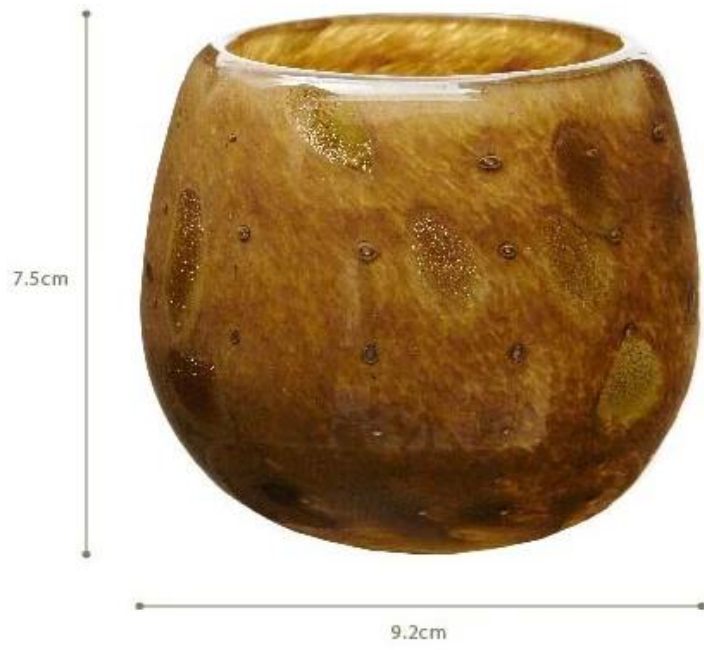

### Каковы характеристики небольшой Свеча держатель ?

Товар нет:	Думаю стекла Свеча держатель-12-02
Материал:	небольшой Свеча держатель
Размер:	D:9.2 см H:7.5 см
Процесс:	Handmake
Образцы-время:	1. 5 ~ 10 дней если на выходе формы и размеры стекла. 2. 15 ~ 20 дней если нужна новая форма или размер стекла.
Упаковка:	1. Нормальная упаковка, 24 или 36pcs в коробке экспорта, В коробке картонной разделитель; 2. бумаги лоток паллетоупаковочное; 3. индивидуальные коробки.
Объем продукта:	500, 000 ~ 1, 000, 000 штук в месяц
Время доставки:	О 30-45дней, но если у вас есть настоятельная необходимость для продукции мы можем положить ваш заказ в приоритет.
Условия оплаты:	Как правило, платят Т/Т, Western Union, L/C или другие согласно вашему требованию.
Тележелезнодорожным:	По морю, по воздуху Экспресс и ваш агент доставки является приемлемым.
Особенности продукта:	1. еда безопасный класс стеклянное тело. Он не содержит ВРА, свинец, кадмий или любых других вредных вещей для человеческого организма; 2. это морозильник безопасной; 3. материал подлежит вторичной переработке, потому что это полностью минеральное вещество; 4. это экологические Сейф.
Для вашего выбора:	1. Любая печать логотипа на корпусе стекла. 2. любой цвет окрашены, Мороз, электро-плита, шаблон лазерный гравёр для отделки; 3. Специальный пакет как сжать обертывание, подарочная коробка цвета, белый подарок коробку и т.д.: 4. Откройте новые формы для нового стекла и некоторые аксессуаров, такие как дерево, пластик или металл, как вам нравится; 5. различные размеры и формы удовлетворения ваших потребностей.

Китай свеча контейнеры фотографии:

Smooth crystal

Mottled light and shadow