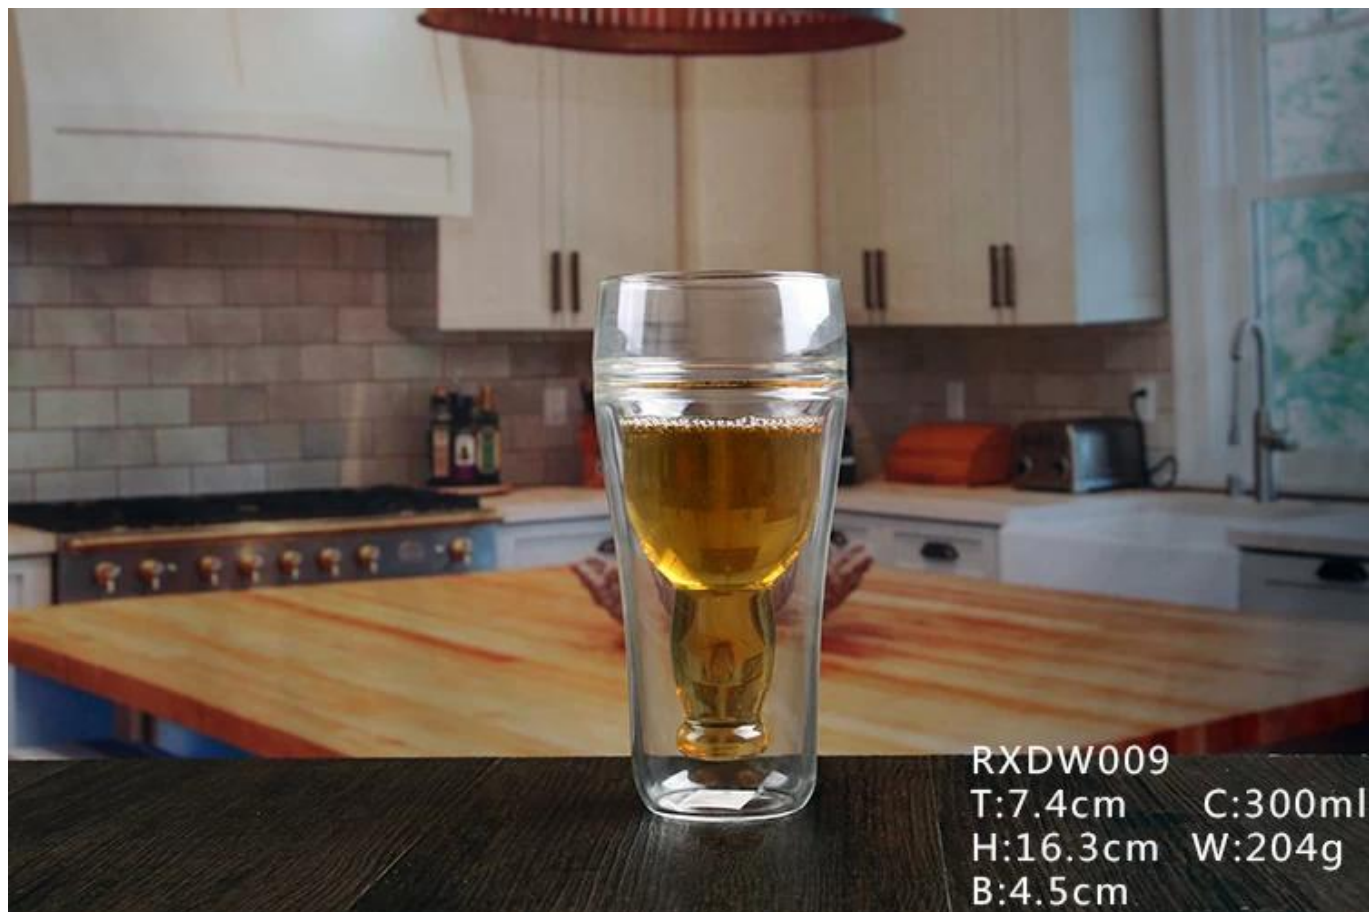

Пивная бутылка в форме двойной стенки чашки

Продукты для бутылочных бутылок с двойной стенкой показывают:

RXDW009
 T:7.4cm C:300ml
 H:16.3cm W:204g
 B:4.5cm

Пивная бутылка в форме двойной стенки чашки

Каковы характеристики Большой хрустальный кубок?

Имя:	Пивная бутылка в форме двойной стенки чашки
Время выборки:	1. 5 ~ 10 дней, если на выходе форма и размер стекла. 2. 15 ~ 20 дней если потребность новая форма или размер стекла.
Упаковка:	1. Нормальная упаковка, 24 или 36pcs в коробку экспорта, Картон с картонным разделителем; 2. Упаковка поддона в лоток для бумаги; 3. Индивидуальная коробка.
Емкость продукта:	500 000 ~ 1 000 000 штук в месяц
Образец №:	RXDW009
Условия оплаты:	Обычно оплатите Т / Т, западное соединение, L / С или другие согласно вашему требованию.
Transportation:	По морю, по воздуху, экспресс и ваш экспедитор приемлем.