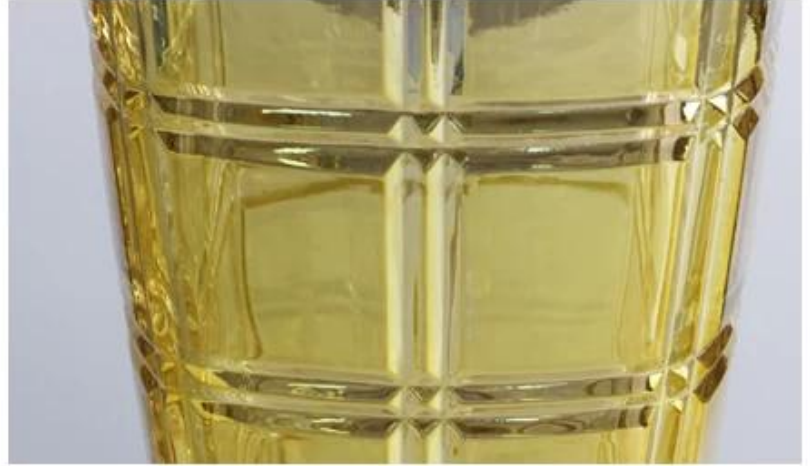

galvanoplastia de flores de vidro vasos fotos:

COLORFUL FASHION LIFE

Continental vases Decoration

The fruit are clear and transparent Fashion home art taste
You deserve to have.

Rim

Check

Base

Product parameter

Smoke grey

Colorful

Product details

Lead-free glass material Home Furnishing health safety is a good helper of life.
Smooth disk body beautiful pattern let you fondle admiringly

Mouth

2

Outer side

3

Base

Quais são as aplicações vasos galvanoplastia de flores de vidro?

- hotéis
- Festa
- pequeno-almoço de casamento
- amor confissão
- Aniversário
- iniciar a sua actividade
- A comemorar
- Casa

Nossas certificações: