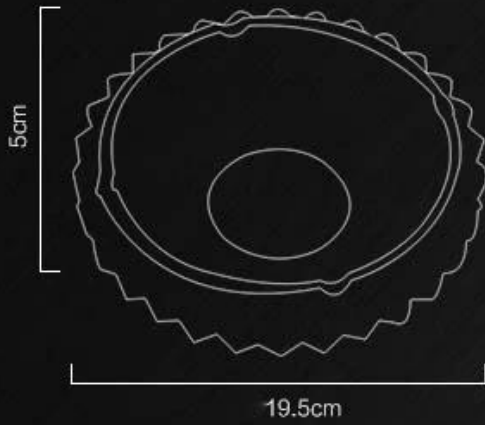

### **Quais são as especificações de cristal cinzeiro de vidro?**

Material: Cristal

Categoria: cristal gcinzeiro lass

Tamanho: B: 19,5 centímetros H: 5cm W: 1,1 kg

Item número:	RXGA-Biao-0914
Material:	Vidro

**Cristal cinzeiro de vidro fotos**

W: 1.1kg

W: 1.33kg

nossas certificações