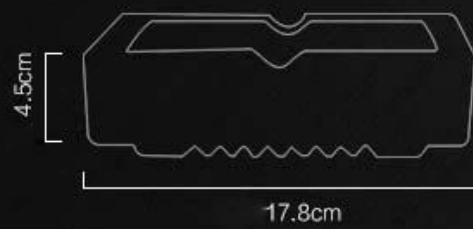

**Cristal cinzeiro de vidro fotos**

W: 1.1kg

W: 1.33kg

nossas certificações