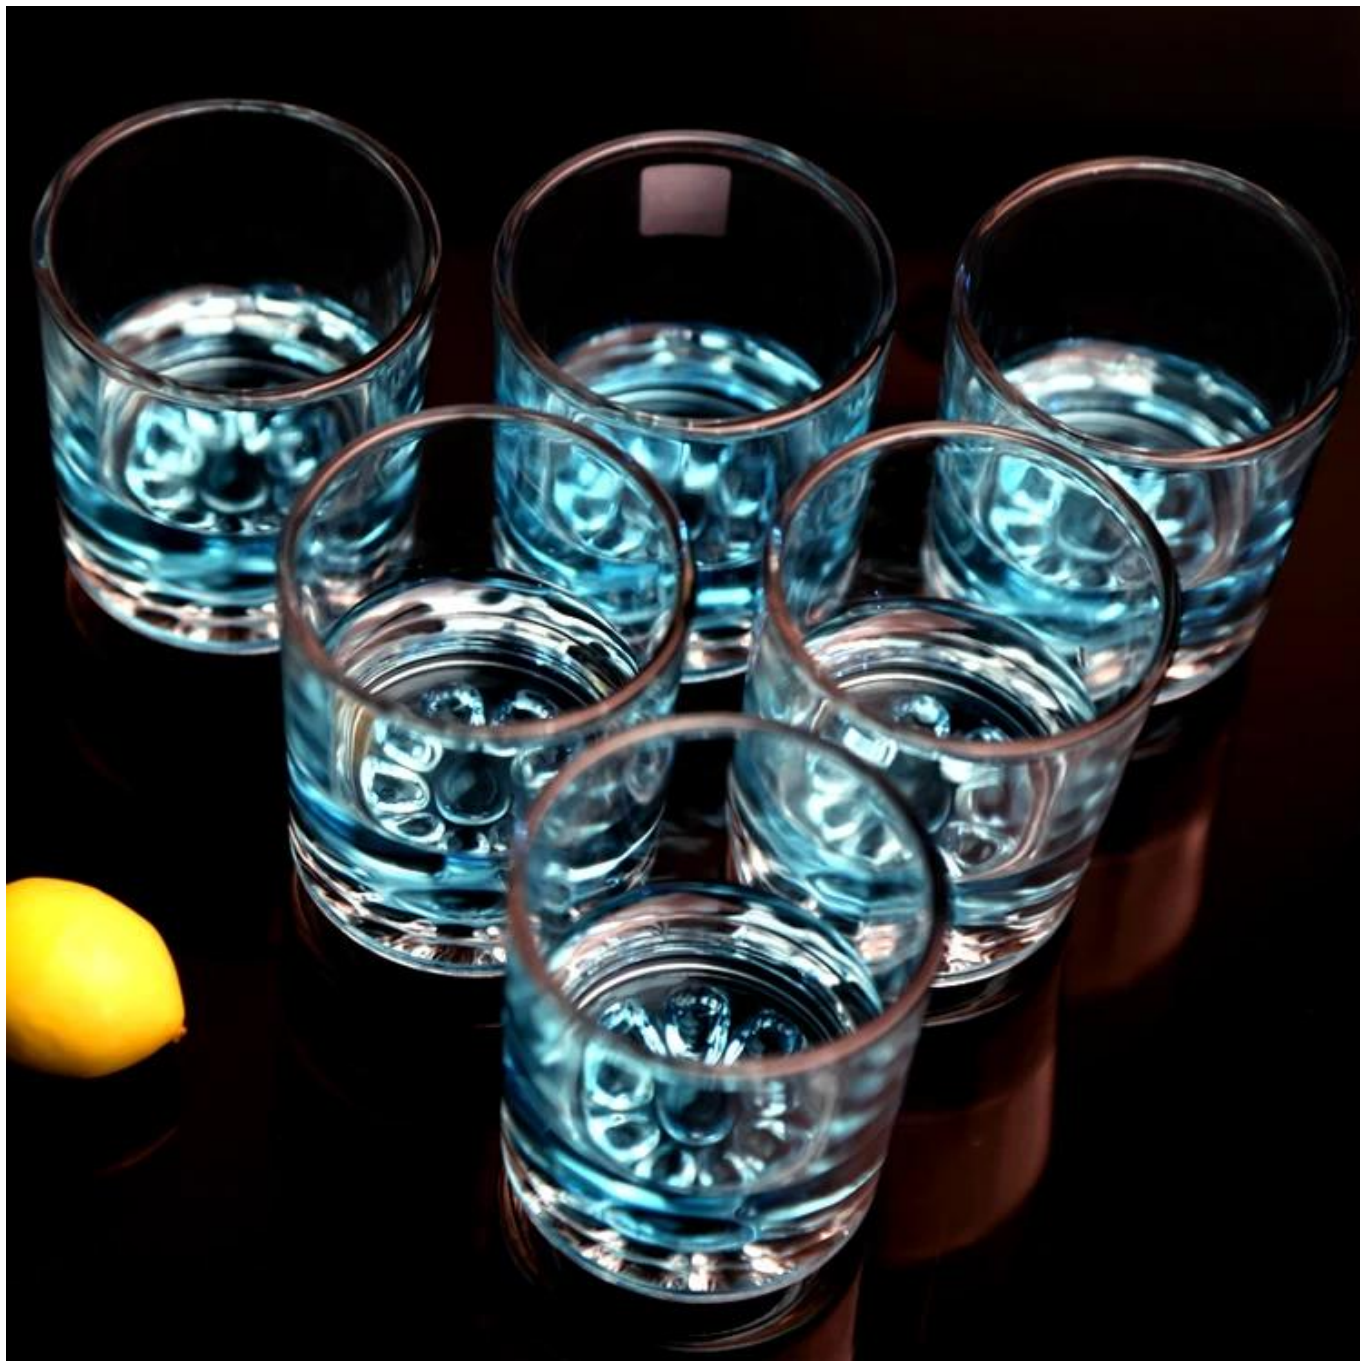

vidros de tiro personalizáveis, fornecedor de vidro tiro barato

Quais são as características de vidro de tiro?

Quais são as funções do vidro de tiro?

- 1) Máquina explodido / pressionado, teste padrão elegante, amplamente utilizados no restaurante / hotel / home / partido etc.
- 2) O projeto especial e controle preciso da qualidade garantir que cada peça oferecida é o mais perfeito possível.
- 3) Logo personalizado, modelo, tamanho e cor, etc. poderia ser feito de acordo com seus desenhos. -Decal, Entalhe, chapeamento de electro com jacto de areia, pintura por pulverização, etc.
- 4) Packaging: caixa de PVC, caixa de Windows, caixa de cor, papel de embrulho encolhimento estão disponíveis para se certificar de que seja possível vendidos diretamente. embalagem