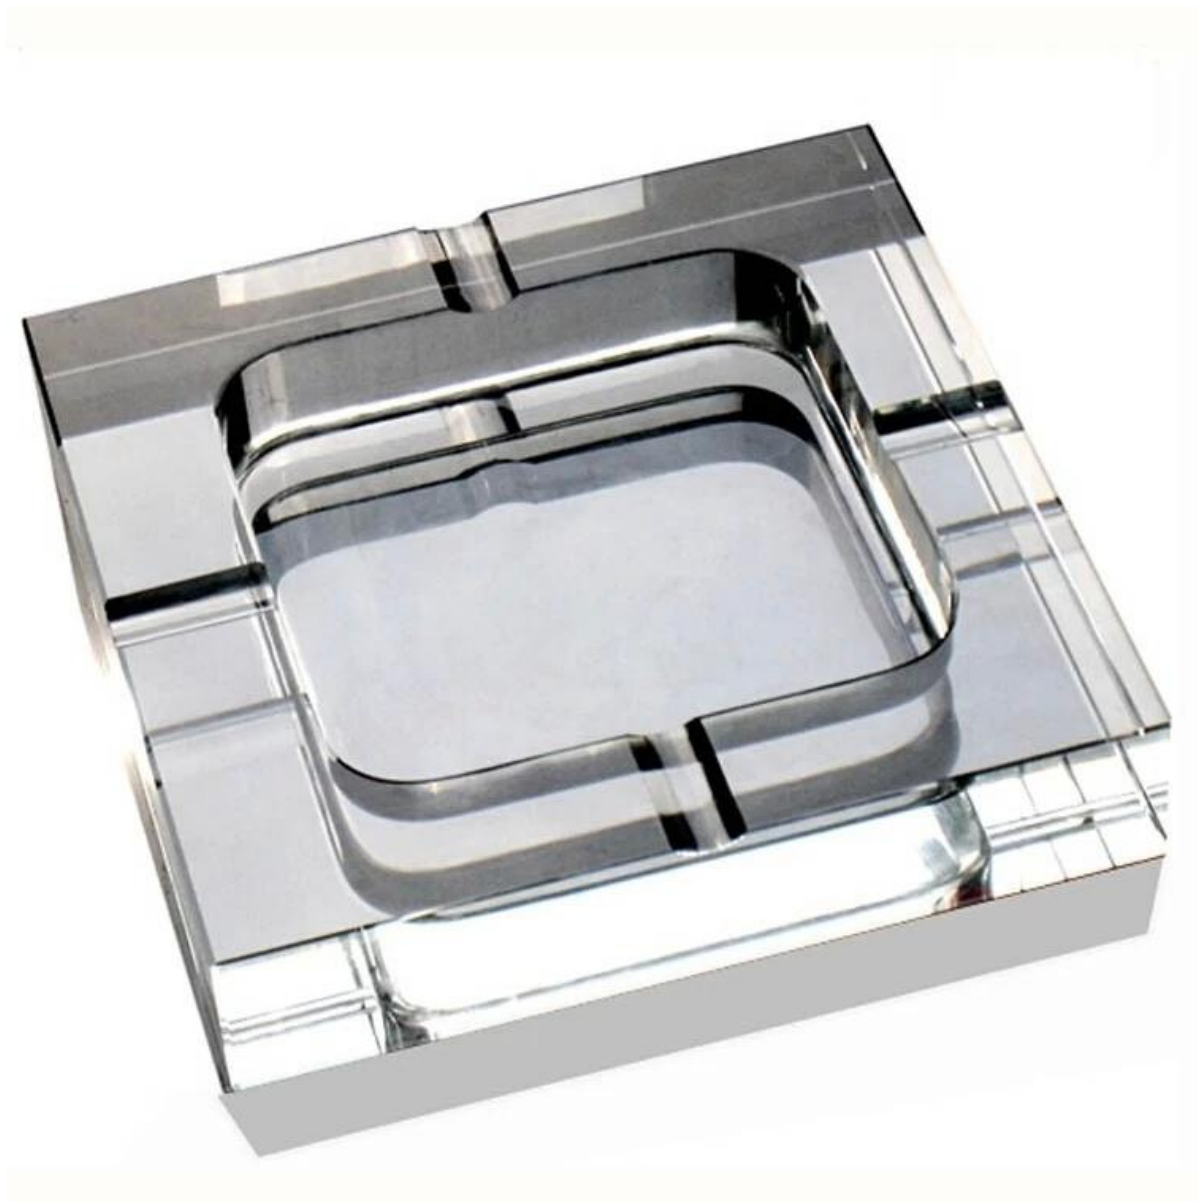

Quem somos nós?