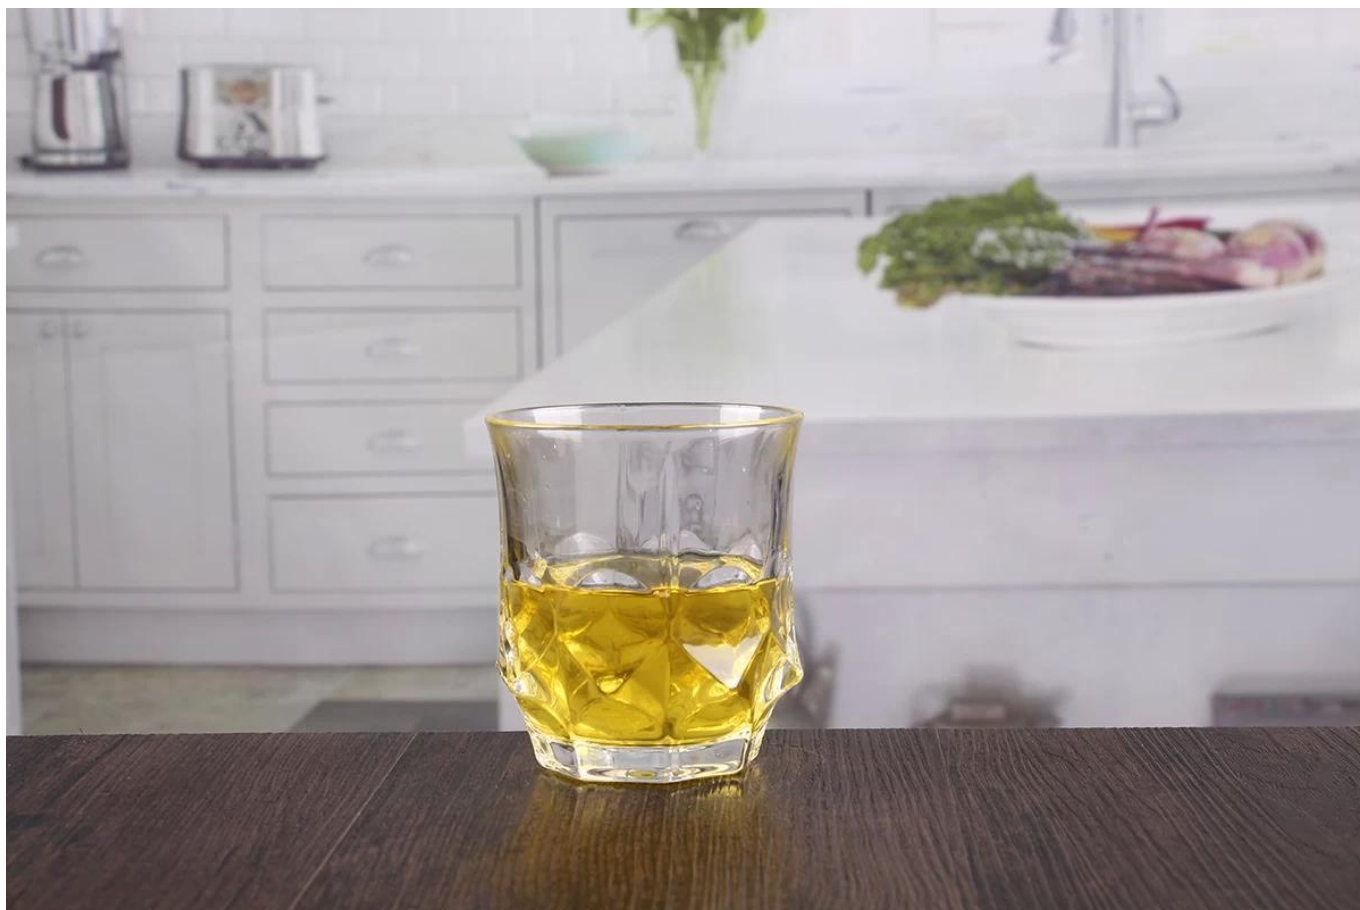

Ons voordeel:

Kwaliteitsborging: hoogscherpt glas met meer dan 10 jaar ervaring garantie
1.Sedex fabriekscontrole geslaagd. Inspecteurs van SGS zijn erg blij met onze fabriek en hebben geprezen dat wij de meest nette en schone glasfabriek zijn die hij heeft bezocht.