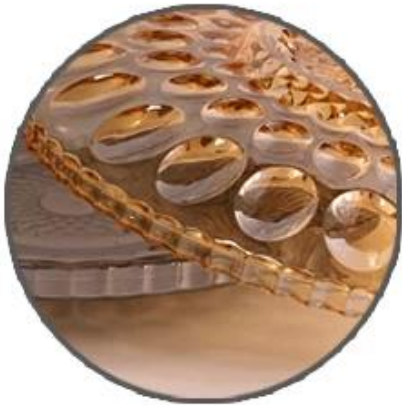

Nieuw product nemende ovaal punt glas en gegalvaniseerde glasplaat voor fruit

Wat zijn de kenmerken van gegalvaniseerde glasplaat?

Wat zijn de functies van gegalvaniseerde glasplaat?

- 1) Machine gestraald / ingedrukt, elegant patroon, op grote schaal gebruikt in het restaurant / hotel / home / feest etc.
- 2) Speciaal ontwerp en nauwkeurige kwaliteitscontrole ervoor te zorgen dat elk stuk aangeboden is zo perfect mogelijk.
- 3) Logo aangepast, patroon, grootte en kleur etc. kan worden gedaan op basis van uw tekeningen. -Decal, Carving, electro plating, zandstralen, verf spuiten, etc.
- 4) Packaging: PVC-box, Windows doos, verfdoos, krimp omslag zijn beschikbaar om ervoor te zorgen dat het zijn direct verkocht. Standaard export verpakking verzekeren veiligheid

Afmetingen: 30 * 10,5 * 4,7 cm

Surface Technology: elektrolytische proces

Product kon doorgaan: SGS, FDA, BV en LFGB-test

gegalvaniseerde glasplaat foto's:

Customize delicate fruit plate for you

The fruit are clear and transparent Fashion home art taste You deserve to have.

Rim design

Beads design

Bottom design

Fashion home art taste You deserve to have

Seven color oval glass plate

gleamy electroplating colors

Amber oval fruit plate

gleamy electroplating colors

Name: glass oval plate

Material: lead free glass

Shape: oval

Size: see below picture

Usage: bar, hotel, KTV, home etc.

10.5cm

Product details

Lead-free glass material Home Furnishing health safety is a good helper of life.
Smooth disk body beautiful pattern let you fondle admiringly