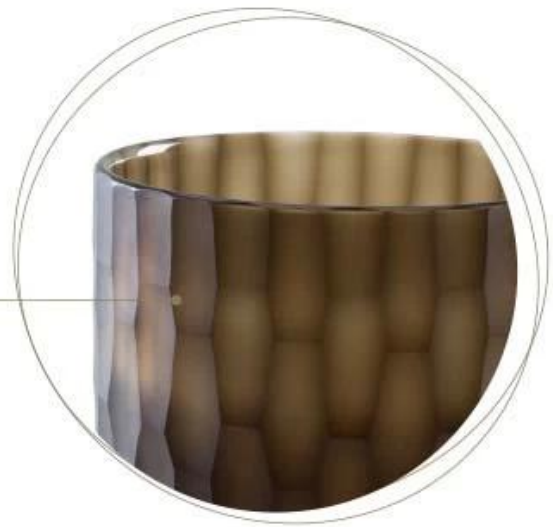

Mouth blown