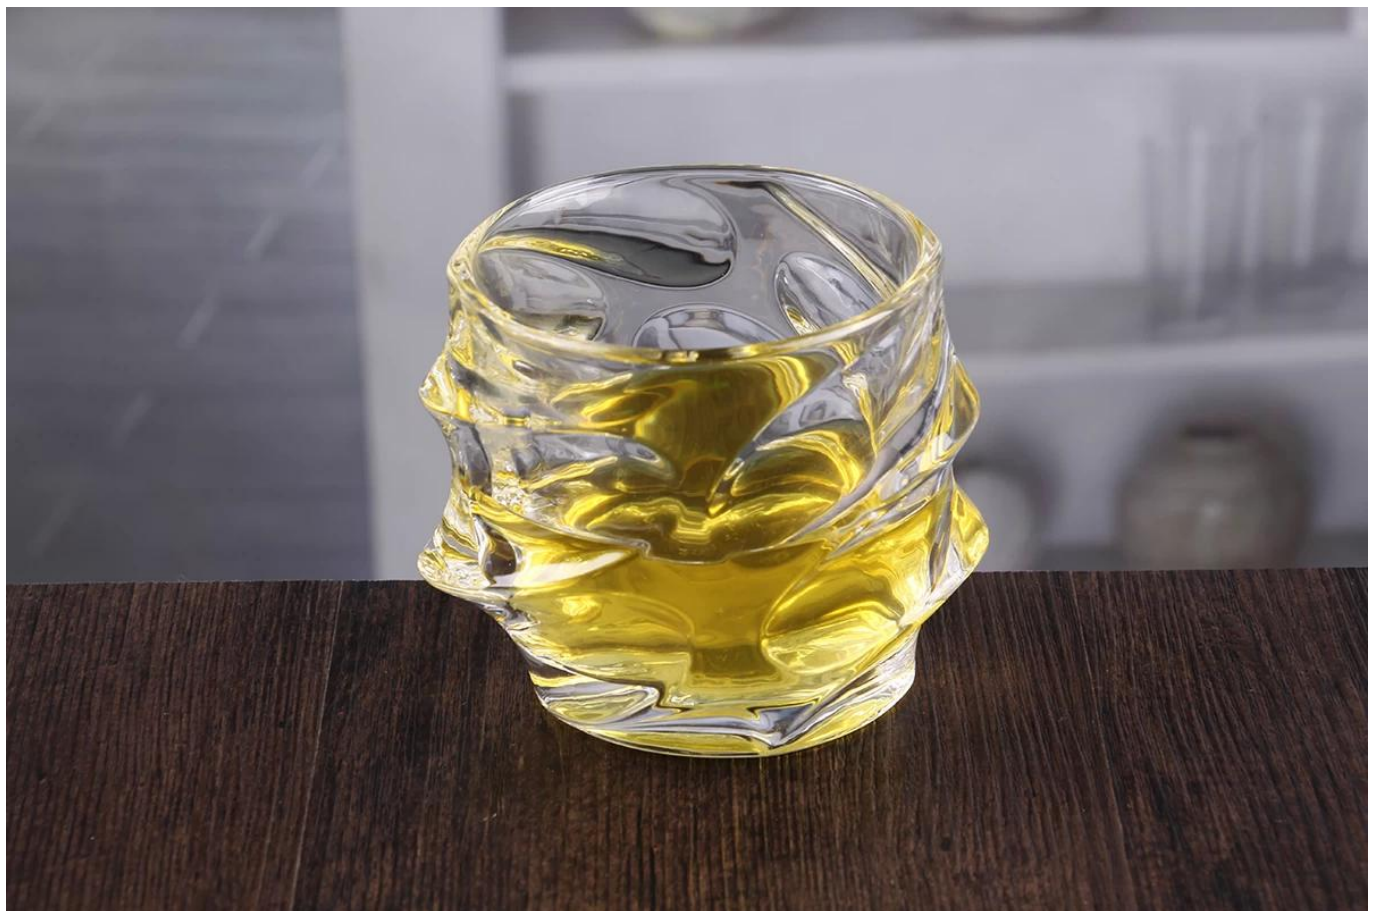

150ML zeshoek fijne whiskey glazen aangepast logo sticker