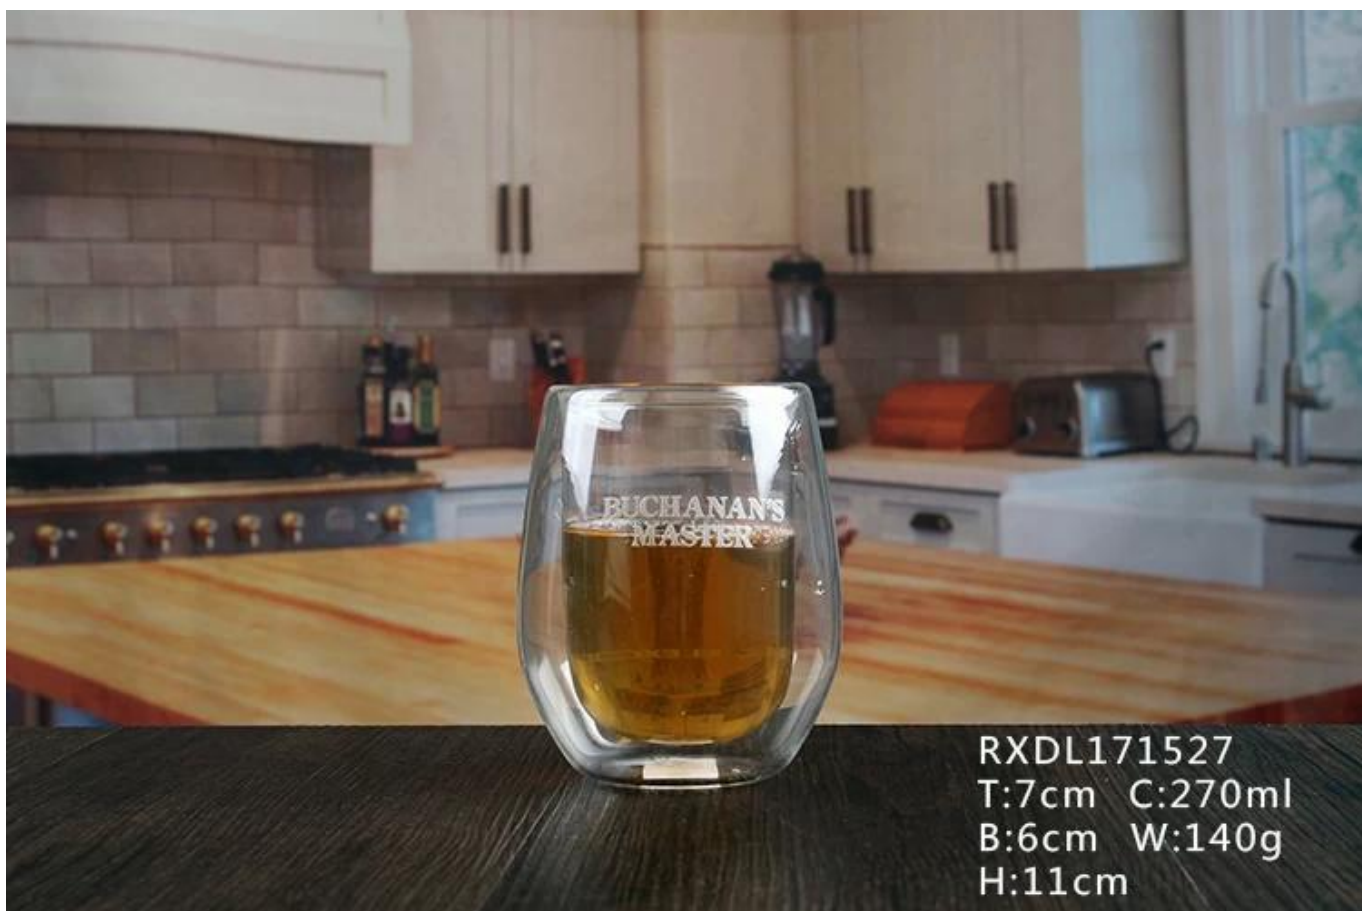

# Dubbele Geïsoleerde Cups

Dubbele Geïsoleerde Cups producten tonen:

RXDL171527  
T:7cm C:270ml  
B:6cm W:140g  
H:11cm

## Dubbele Geïsoleerde Cups

### Wat zijn de specificaties van Dubbele Geïsoleerde Cups?

Naam:	Dubbele Geïsoleerde Cups
Monsters tijd:	1. 5 ~ 10 dagen indien bij afslag gevormd en grootte van glas. 2. 15 ~ 20 dagen indien nodig nieuwe vorm of grootte van glas.
Inpakken:	1. Normale verpakking, 24 of 36 stuks in exportdoos, Karton met kartonverdeler; 2. Papier pallet verpakking; 3. Aangepast vakje.
Productcapaciteit:	500.000 ~ 1.000.000 stuks per maand
Monsters nr .:	RXDL171527
Betaalvoorwaarden:	Meestal betalen door T / T, Western Union, L / C of anderen volgens uw eis.
Transportation:	Over zee, per vliegtuig, per express en uw verzendagent is acceptabel.
Producteigenschappen:	1. Voedselkluis klasse glas. Het bevat geen BPA, lood, cadmium of andere schadelijke dingen voor het menselijk lichaam; 2. Het materiaal is recycleerbaar omdat het geheel minerale substantie is; 3. Het is milieuvriendelijk.
Voor uw keuze:	1. Elke kleur beschilderd, vorst, elektroplaat, patroon laser carver voor de afwerking; 2. Speciaal pakket zoals krimpfolie, kleur cadeau doos, witte cadeau doos etc; 3. Verschillende maten en vormen voldoen aan uw behoeften.