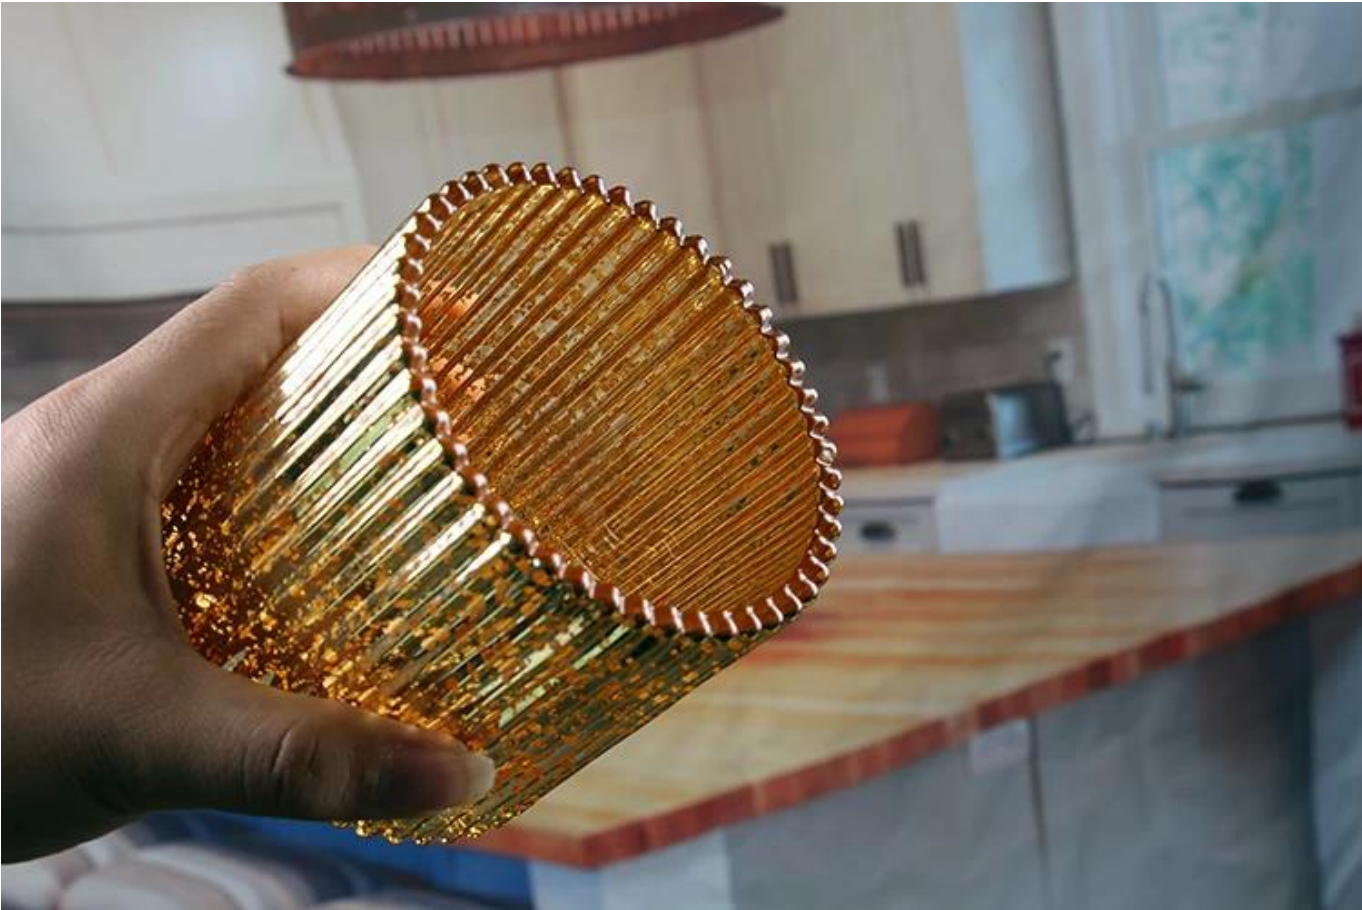

# Glazen kaars stok houders

Kaars stok houders glasproducten weergeven:

## Wat zijn de specificaties van glazen kaars stok houders?

|                              |   |
|------------------------------|---|
| Naam:                        | glazen kaars stok houders   |
| De tijd van de monsters:     | 1. 5 ~ 10 dagen als afslag vorm en grootte van glas.<br>2. 15 ~ 20 dagen als nieuwe vorm of grootte van glas nodig.   |
| Verpakking:                  | 1. normale verpakking,<br>24 of 36pcs in een export carton,<br>Doos met kartonnen scheidingslijn;<br>2. papier lade pallet verpakken;<br>3. aangepaste doos.  |
| Capaciteit van het product:  | 500.000 ~ 1, 000, 000 stuks per maand   |
| Monsters nr.:                | RX-ZD03J  |
| Betalingsvoorwaarden:        | Meestal betalen via T/T, Western Union, L/C of anderen afhankelijk van uw eisen.  |
| Transportation:              | Over zee, door de lucht, is door express en uw servicecode voor de expediteur aanvaardbaar.   |
| De functies van het product: | 1. voedsel veilig rang glas lichaam. Het bevat geen BPA, lood, cadmium of alle andere schadelijke dingen aan menselijk lichaam;<br>2. het materiaal is recyclebaar, omdat het volledig minerale stof;<br>3. het is milieu veilige.                        |
| Voor uw kiezen:              | 1. elke kleur geschilderd, vorst, electro-plaat, patroon laser carver voor de afwerking;<br>2. speciale pakket zoals shrink wrap, de doos van de gift van de kleur, wit cadeaudoosje enz;<br>3. verschillende grootte en vormen voldoen aan uw behoeften. |